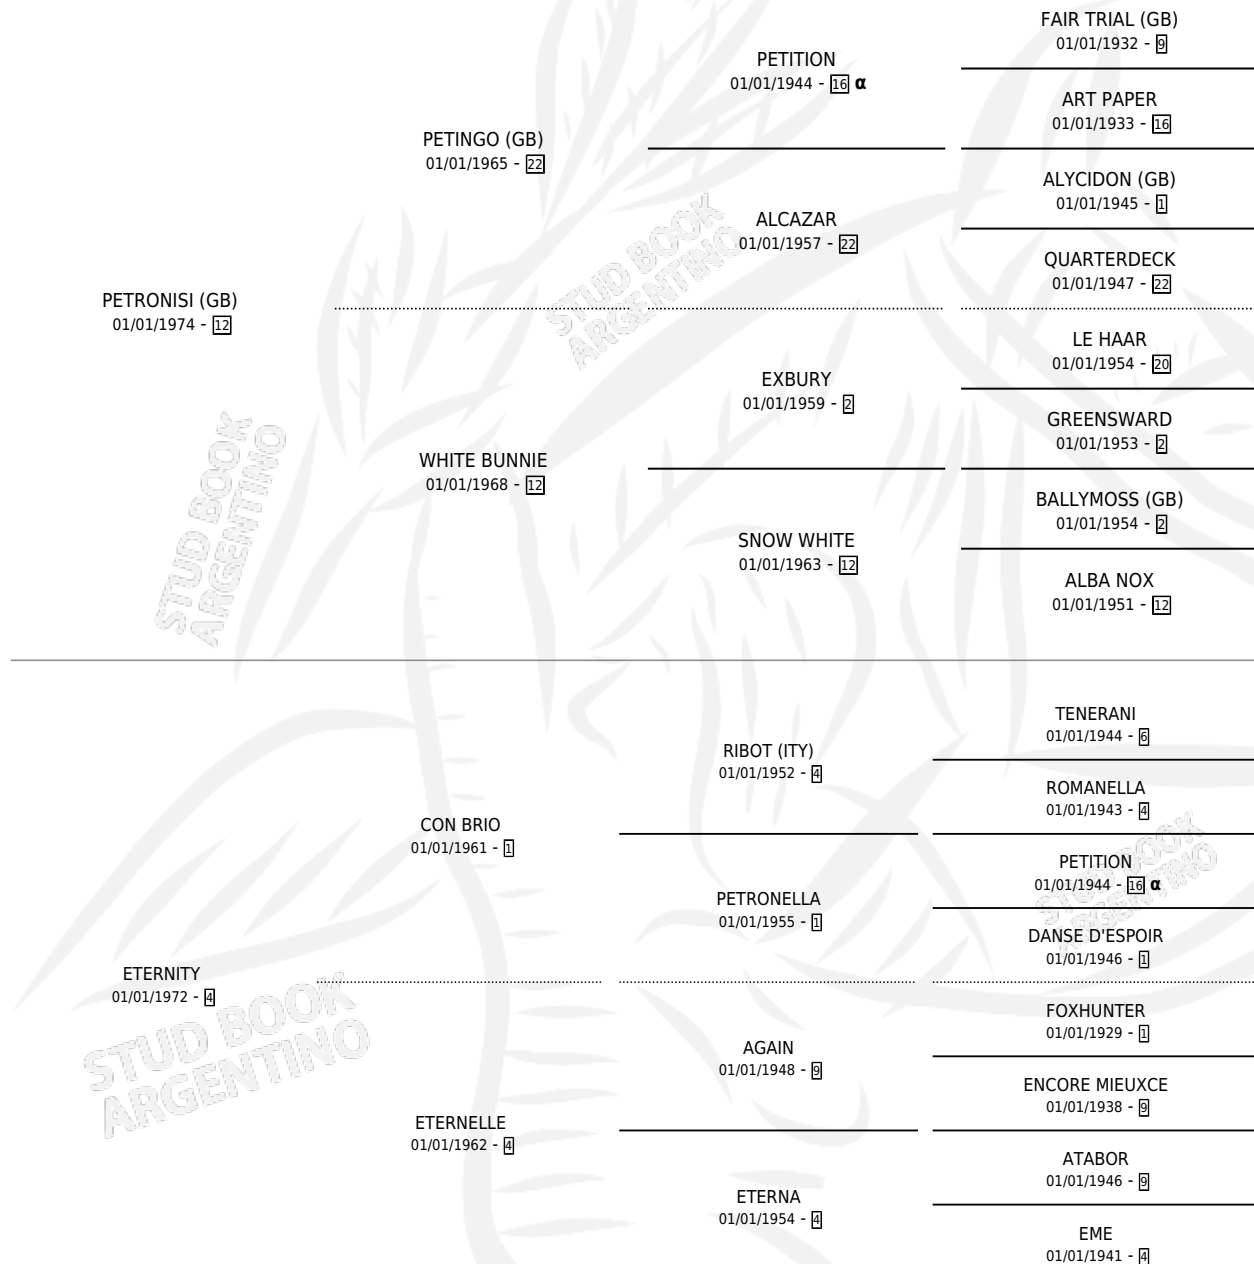

EVERSHINE

por **PETRONISI (GB)** y **ETERNITY** por **CON BRIO**

Argentina · Hembra · Alazan · SP · 12/08/1981
Familia 4-k · Volumen 31

ESTADO

TIPIFICACIÓN SANGUÍNEA	✓
TIPIFICACIÓN POR ADN	X
PASAPORTE	X
IDENTIFICACIÓN POR MICROCHIP	X
REPRODUCTOR	✓

Lugar de nacimiento: Campo particular

Criador: Sin dato

~

HIJOS

	MACHOS	HEMBRAS
12 NACIERON	7	5
12 CORRIERON	7	5
10 GANARON	7	3

1
GANADORES **CL**

1
GANADORES **GR**

0
GANADORES **G1**

PEDIGREE

INBREEDING : α

S

cimentos 12 / Efectividad 75.00%

PADRILLO	PRODUCTO	CRIADOR	1ER SERVICIO	ÚLTIMO SERVICIO
MISSIONARY (USA)	∅		04/11/2001	04/11/2001
EVERSHINE EJIN (USA)	∅		06/10/2000	06/10/2000
Datos oficiales del Stud Book Argentino MONT LAURIER (USA)	∅		01/11/1999	01/11/1999
SUPER MARIO (USA)	MARIO BRILLANTE (M Z, 05/10/1999)	SIN DATO	20/08/1998	27/10/1998
MAXIMILIAN	MAXI ETERNO (M ZD, 31/07/1998)	SIN DATO	24/08/1997	24/08/1997
SLEWSVILLE (USA)	SLEW ETERNA (H A, 09/10/1996) •MURIÓ EL 01/01/2004•	SIN DATO	06/11/1995	06/11/1995
SUPER MARIO (USA)	BEBE BRILLANTE (M Z, 02/10/1995)	SIN DATO	27/10/1994	27/10/1994
SUPER MARIO (USA)	MARIO ETERNO (M Z, 25/09/1994) •MURIÓ EL 04/10/2019•	SIN DATO	15/10/1993	17/10/1993
FARNESIO	∅		31/08/1992	30/09/1992
EL ASESOR	ETERNAL ADVISER (H A, 20/08/1992)	SIN DATO	24/08/1991	15/09/1991
EL ASESOR	BRILLADA (H A, 21/07/1991)	SIN DATO	17/08/1990	17/08/1990
EL ASESOR	SHINE HIGH (H AT, 03/08/1990)	SIN DATO	31/08/1989	02/09/1989
ATAVIADO	LUSTRADO (M T, 17/08/1989)	SIN DATO	13/09/1988	13/09/1988
ATAVIADO	LUSTRE (M A, 03/09/1988)	SIN DATO	08/09/1987	23/09/1987
SNOW FESTIVAL	QUE LUSTRE (M AT, 28/08/1987)	SIN DATO	26/08/1986	20/09/1986
GOOD BLOKE	BRILLA SOLA (H T, 15/07/1986) •MURIÓ EL 08/05/1993•	SIN DATO	09/08/1985	09/08/1985