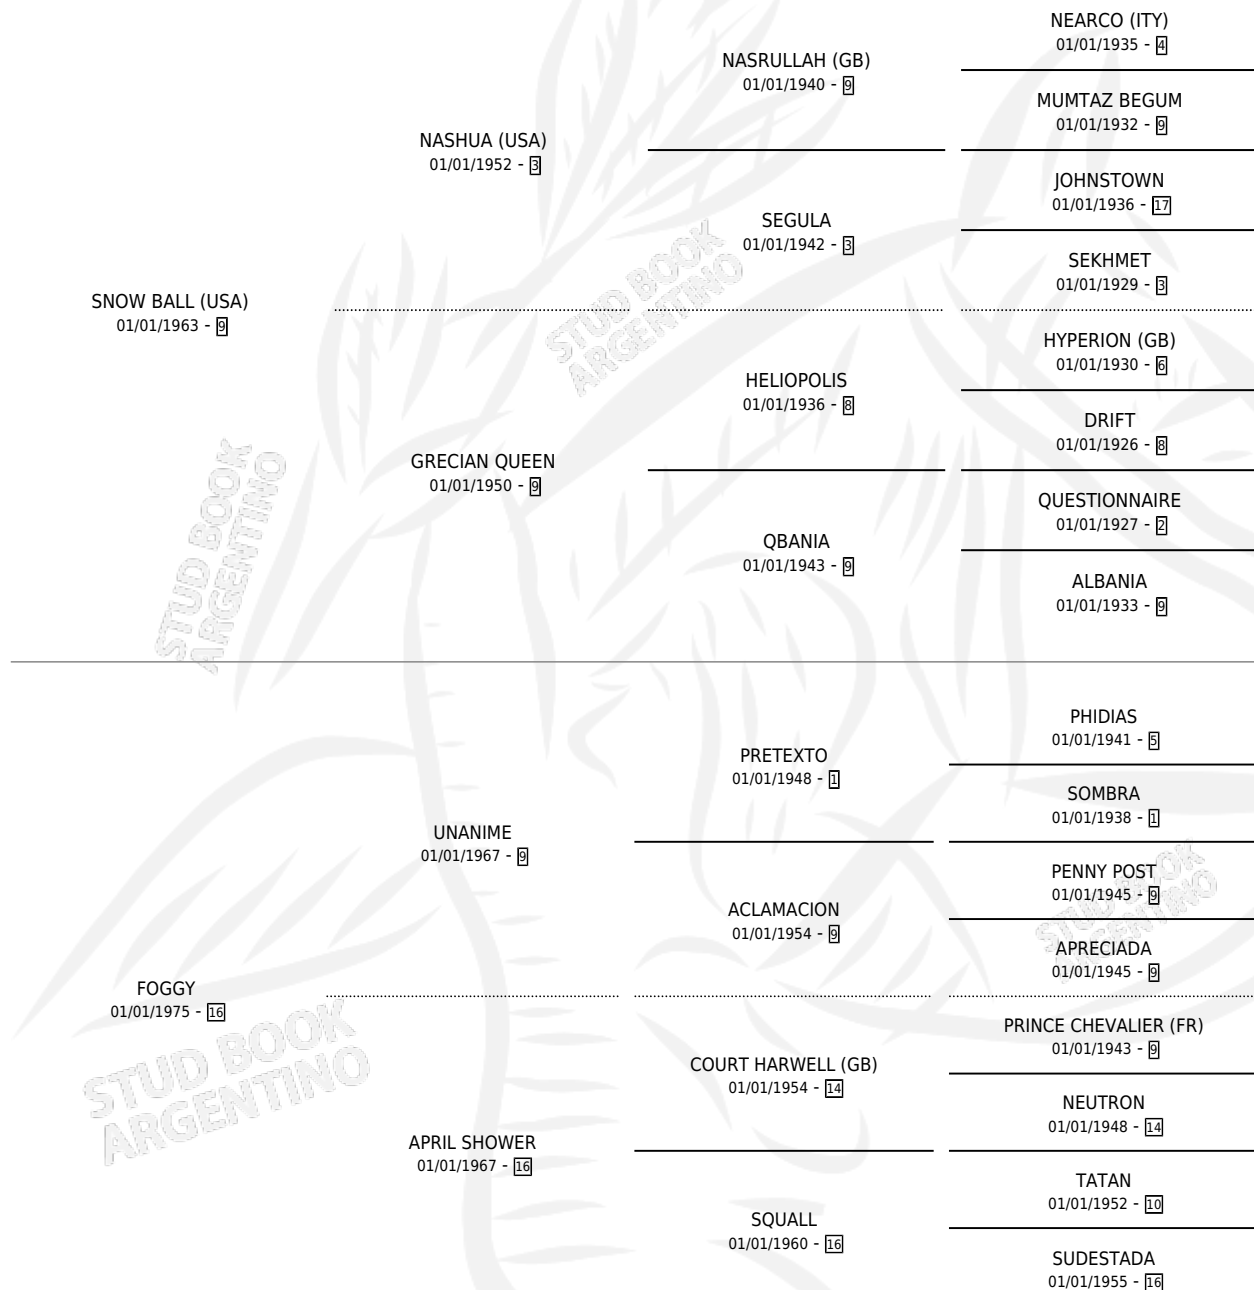

FORECAST

por **SNOW BALL (USA)** y **FOGGY** por **UNANIME**

Argentina · Hembra · Zaino · SP · 01/01/1982
Familia 16-e · Volumen 31

ESTADO

TIPIFICACIÓN SANGUÍNEA	✓
TIPIFICACIÓN POR ADN	X
PASAPORTE	X
IDENTIFICACIÓN POR MICROCHIP	X
REPRODUCTOR	✓

Lugar de nacimiento: Campo particular

Criador: Laplacette Jose Enrique

~

HIJOS

	MACHOS	HEMBRAS
12 NACIERON	5	7
6 CORRIERON	2	4
3 GANARON	1	2
0 GANADORES CL	0 GANADORES GR	0 GANADORES G1

PEDIGREE