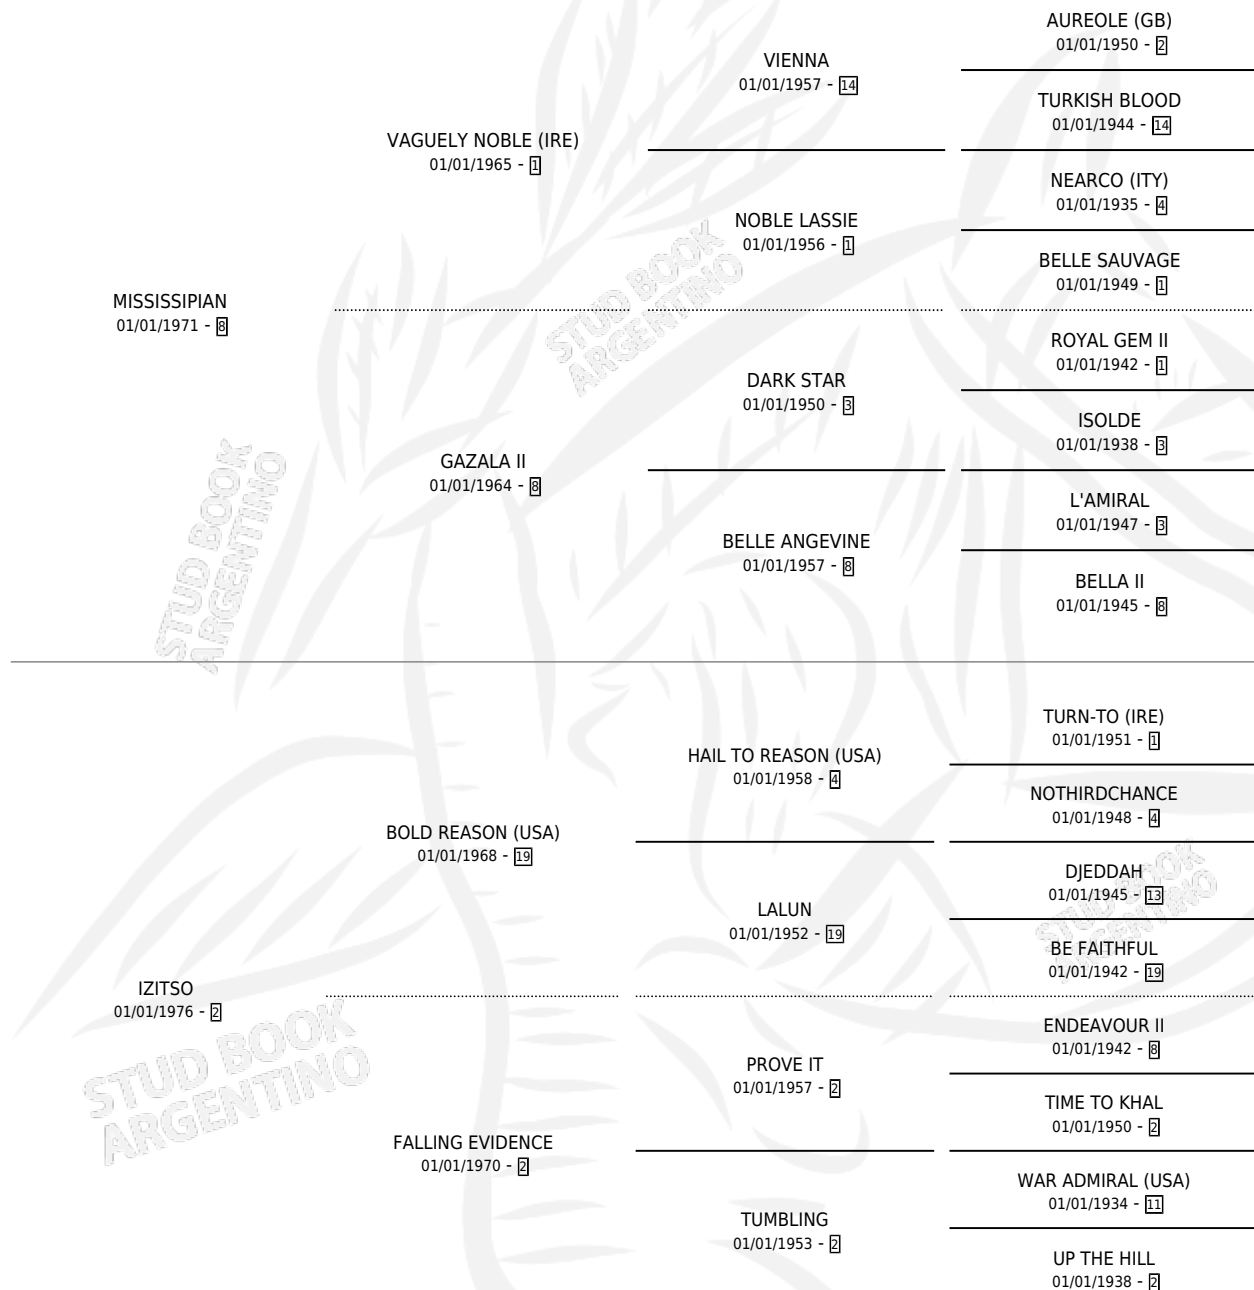

IDAIA (FR)

por **MISSISSIPIAN** y **IZITSO** por **BOLD REASON (USA)**

Francia · Hembra · Zaino Colorado · SP · 03/03/1980
Familia 2-s · Volumen web

ESTADO

TIPIFICACIÓN SANGUÍNEA	X
TIPIFICACIÓN POR ADN	X
PASAPORTE	X
IDENTIFICACIÓN POR MICROCHIP	X
REPRODUCTOR	✓

Lugar de nacimiento: Francia

Criador: Extranjero

~

HIJOS

	MACHOS	HEMBRAS
6 NACIERON	3	3
6 CORRIERON	3	3
6 GANARON	3	3
0 GANADORES CL	0 GANADORES GR	0 GANADORES G1

PEDIGREE

CAMPAÑA

Solo carreras oficiales de Argentina

SERVICIOS

Servicios **11** / Nacimientos **6** / Efectividad **54.55%**

PADRILLO	PRODUCTO	CRIADOR	1ER SERVICIO	ÚLTIMO SERVICIO
ATLANTIC EXIT (USA)	∅		16/11/1995	05/12/1995
GOOD CHAMPAGNE	∅		20/08/1994	19/11/1994
LE CITOYEN (FR)	∅		02/10/1993	05/10/1993
LE CITOYEN (FR)	∅		20/10/1992	18/11/1992
LE CITOYEN (FR)	LA IDAIA (H Z, 08/10/1992)	SIN DATO	30/10/1991	02/11/1991
DESPOTICO	MISSISSIPIAN DES (M Z, 23/10/1991)	SIN DATO	09/11/1990	09/11/1990
BONSOIR	BON SOLDAT (M ZC, 02/10/1990)	SIN DATO	15/08/1989	24/09/1989
BONSOIR	∅		03/11/1988	05/11/1988
FATLY	FALABA (H Z, 28/09/1988)	SIN DATO	21/10/1987	24/10/1987
FATLY	FALANGIA (H Z, 06/10/1987)	SIN DATO	25/10/1986	27/10/1986
FATLY	FADING (M ZN, 22/09/1986)	SIN DATO	08/08/1985	14/10/1985