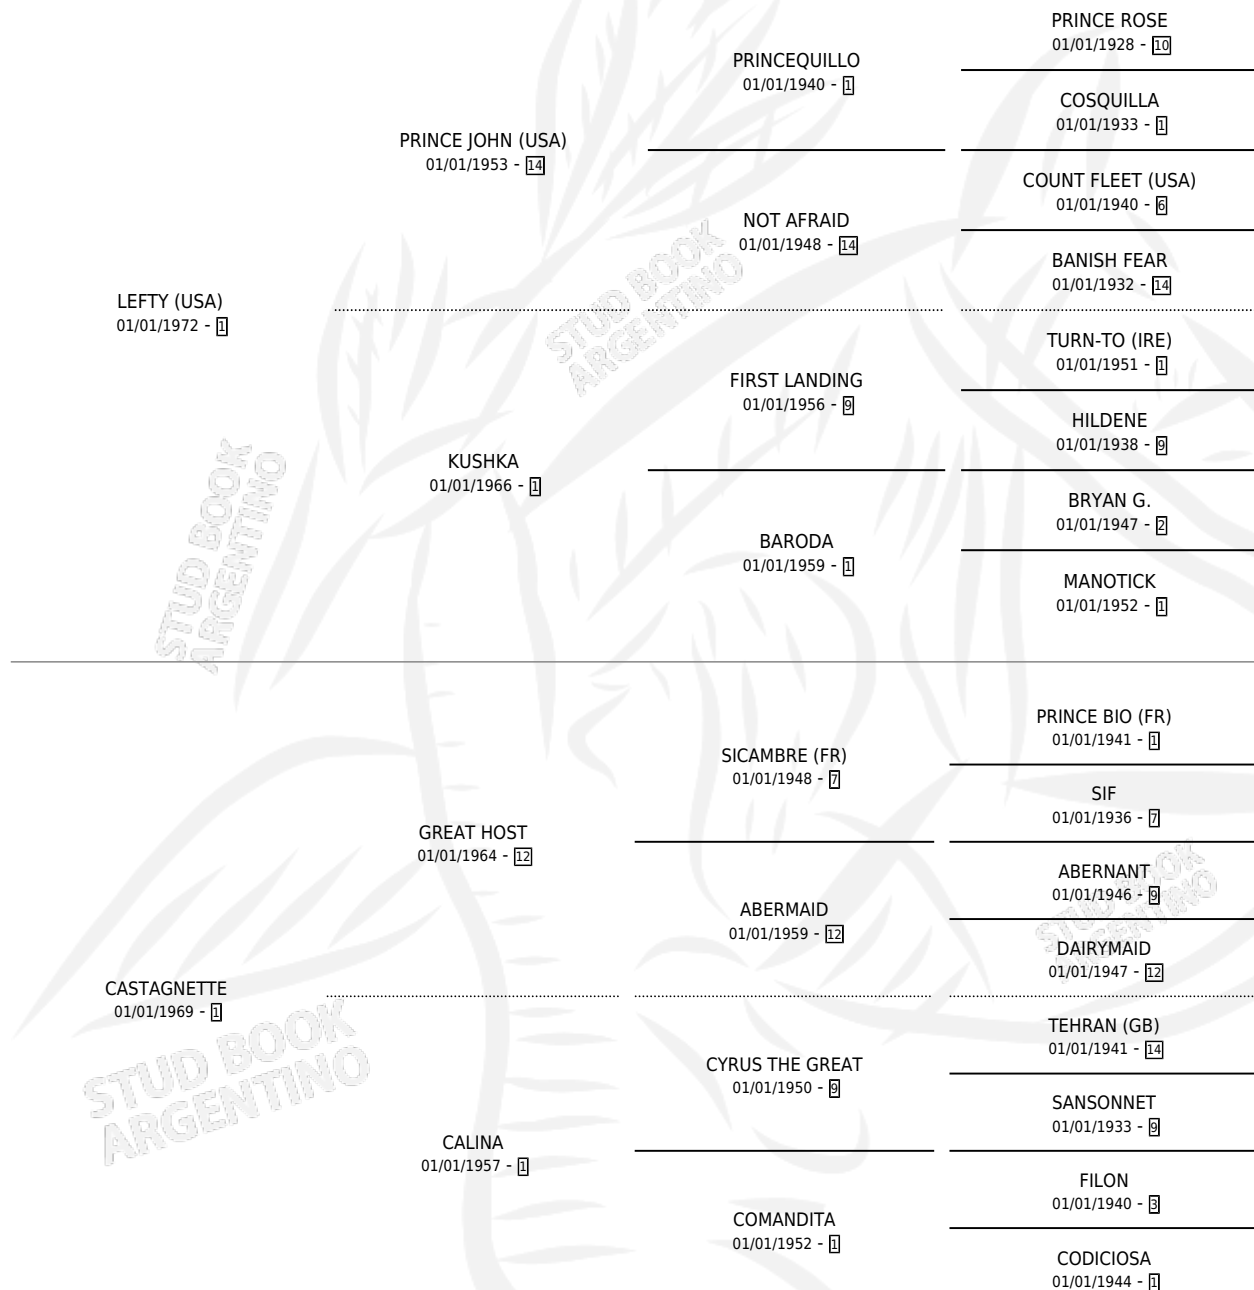

CARAÑUELA

por **LEFTY (USA)** y **CASTAGNETTE** por **GREAT HOST**

Argentina · Hembra · Alazan Tostado · SP · 01/01/1980
Familia 1-j · Volumen 30

ESTADO

TIPIFICACIÓN SANGUÍNEA	✓
TIPIFICACIÓN POR ADN	X
PASAPORTE	X
IDENTIFICACIÓN POR MICROCHIP	X
REPRODUCTOR	✓

Lugar de nacimiento: Campo particular

Criador: Sin dato

~

HIJOS

	MACHOS	HEMBRAS
12 NACIERON	6	6
9 CORRIERON	4	5
7 GANARON	3	4

1	1	1
GANADORES CL	GANADORES GR	GANADORES G1

PEDIGREE

CAMPAÑA

Solo carreras oficiales de Argentina

POR EDAD

EDAD	CC	1°	2°	3°	4°	5°	NP	CLC	CLG	CLCG1	CLGG1	IMPORTE	GANANCIA / CC
3 AÑOS	3	1	1	0	0	1	0	1	0	0	0	\$36,450,000	\$12,150,000
4 AÑOS	6	1	1	1	3	0	0	6	1	4	1	\$30,000	\$5,000
5 AÑOS	6	1	3	1	0	1	0	4	0	0	0	\$0	\$0
TOTALES	15	3	5	2	3	2	0	11	1	4	1	\$36,480,000	\$2,432,000
%		20.0%	33.3%	13.3%	20.0%	13.3%	0.0%	73.3%	9.1%	36.4%	25.0%		

Ganadora de 3 carreras en San Isidro y La Plata - \$36,480,000, a los 3,4 y 5 años, incluso Polla de Potrancas, 2da Juan Shaw, Colombia, Omega y Eudoro J. Balsa, 3ra Seleccion y Handicap Grand.maest, 4ta Consagracion de Potr, Enrique Acebal y Gilberto Lerena.