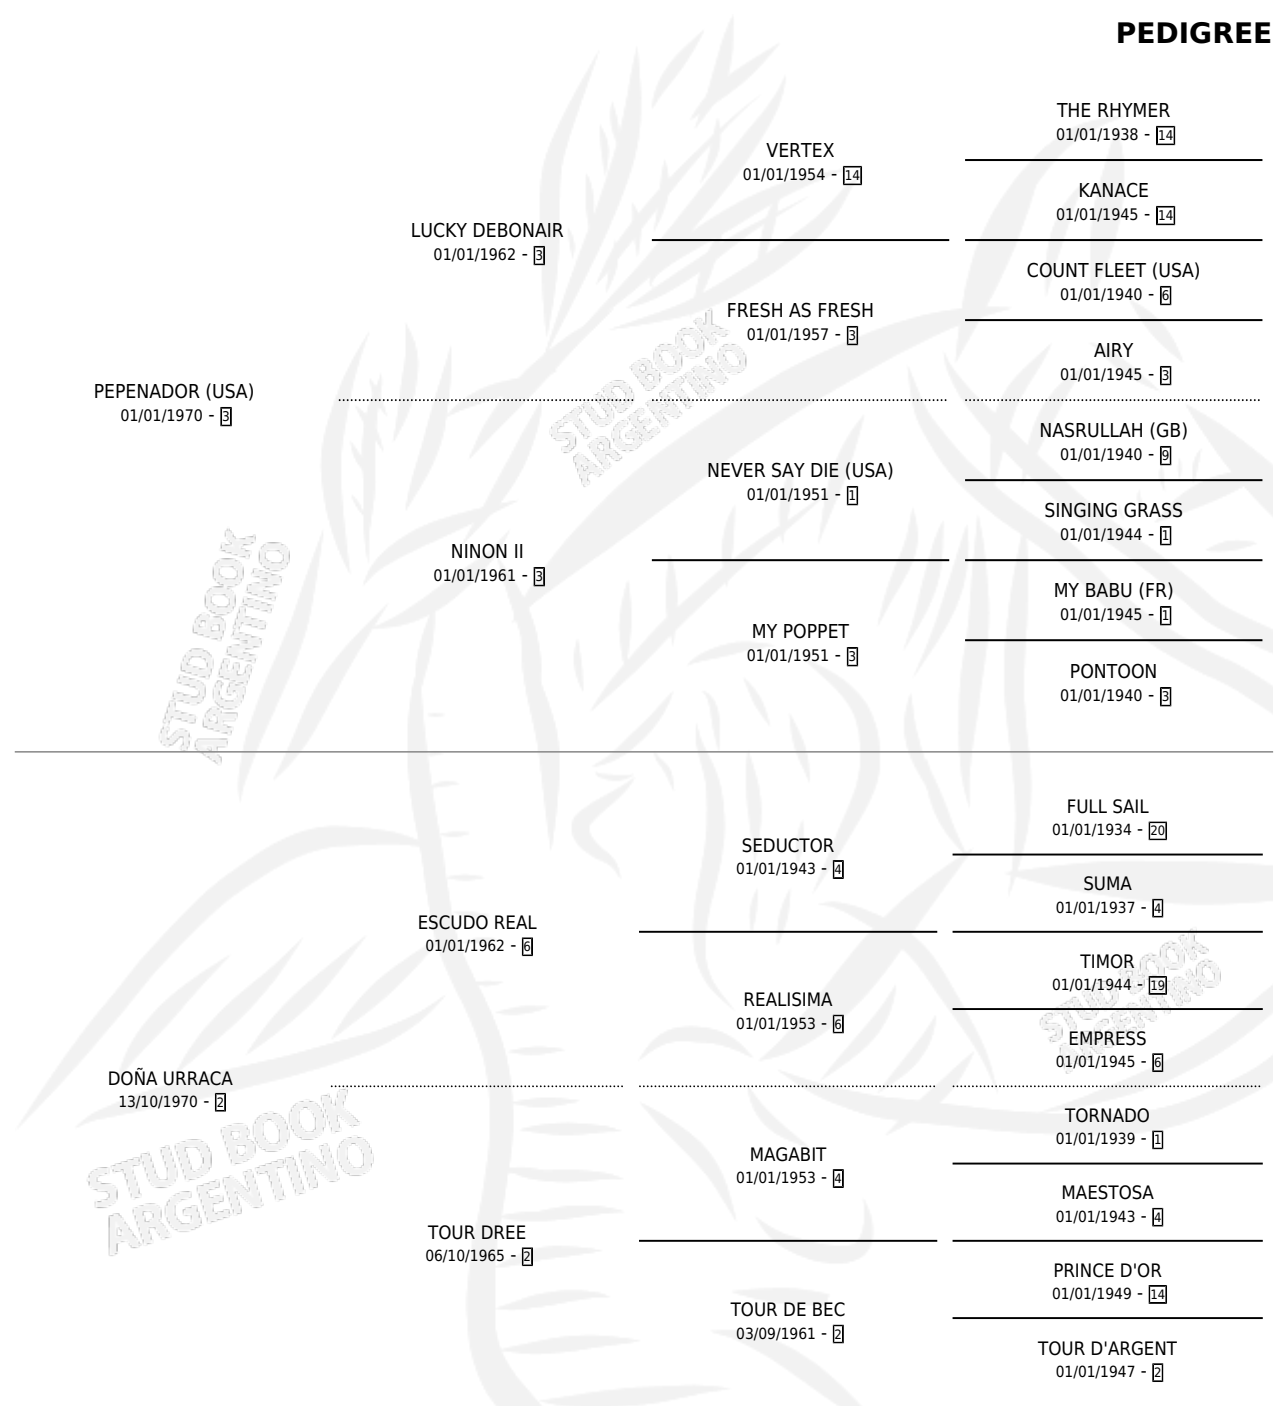

DEUDORA

por **PEPENADOR (USA)** y **DOÑA URRACA** por **ESCUDO REAL**

Argentina · Hembra · Zaino · SP · 08/07/1981
Familia 2-s · Volumen 31

ESTADO

TIPIFICACIÓN SANGUÍNEA	X
TIPIFICACIÓN POR ADN	X
PASAPORTE	X
IDENTIFICACIÓN POR MICROCHIP	X
REPRODUCTOR	✓

Lugar de nacimiento: Campo particular
Criador: Sin dato

~

HIJOS

	MACHOS	HEMBRAS
6 NACIERON	1	5
6 CORRIERON	1	5
4 GANARON	1	3

0	0	0
GANADORES CL	GANADORES GR	GANADORES G1

PEDIGREE