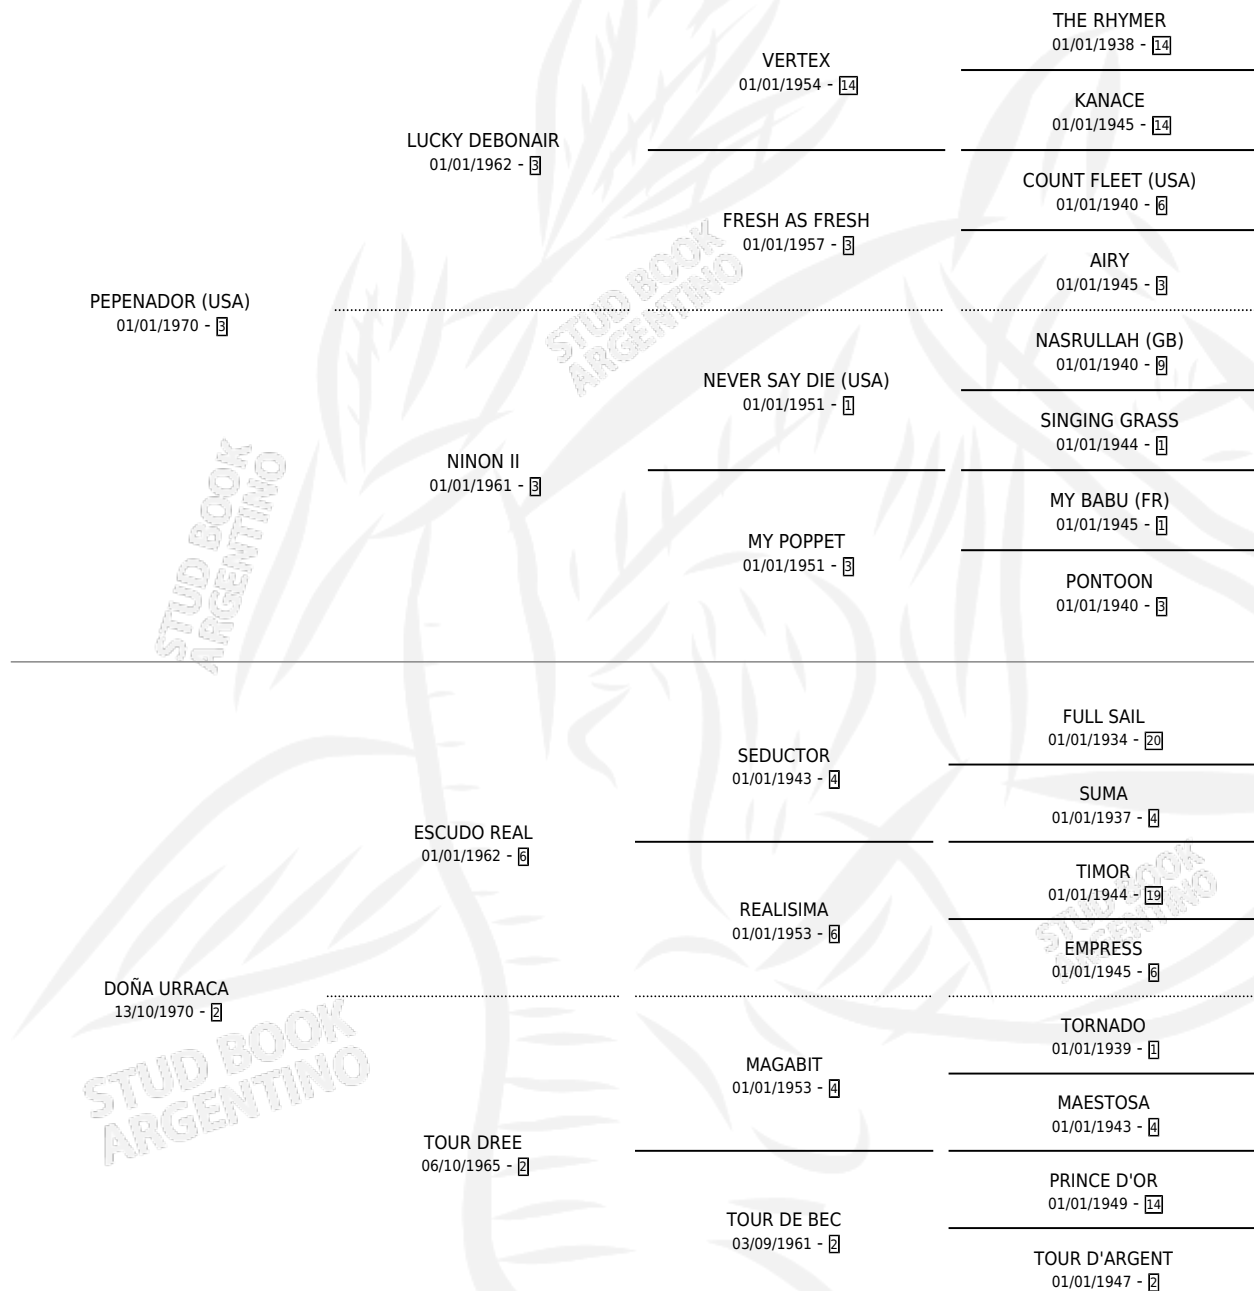

DEUDORA

por **PEPENADOR (USA)** y **DOÑA URRACA** por **ESCUDO REAL**

Argentina · Hembra · Zaino · SP · 08/07/1981
Familia 2-s · Volumen 31

ESTADO

TIPIFICACIÓN SANGUÍNEA	X
TIPIFICACIÓN POR ADN	X
PASAPORTE	X
IDENTIFICACIÓN POR MICROCHIP	X
REPRODUCTOR	✓

Lugar de nacimiento: Campo particular
Criador: Sin dato

~

HIJOS

	MACHOS	HEMBRAS
6 NACIERON	1	5
6 CORRIERON	1	5
4 GANARON	1	3

0	0	0
GANADORES CL	GANADORES GR	GANADORES G1

PEDIGREE

CAMPAÑA

Solo carreras oficiales de Argentina