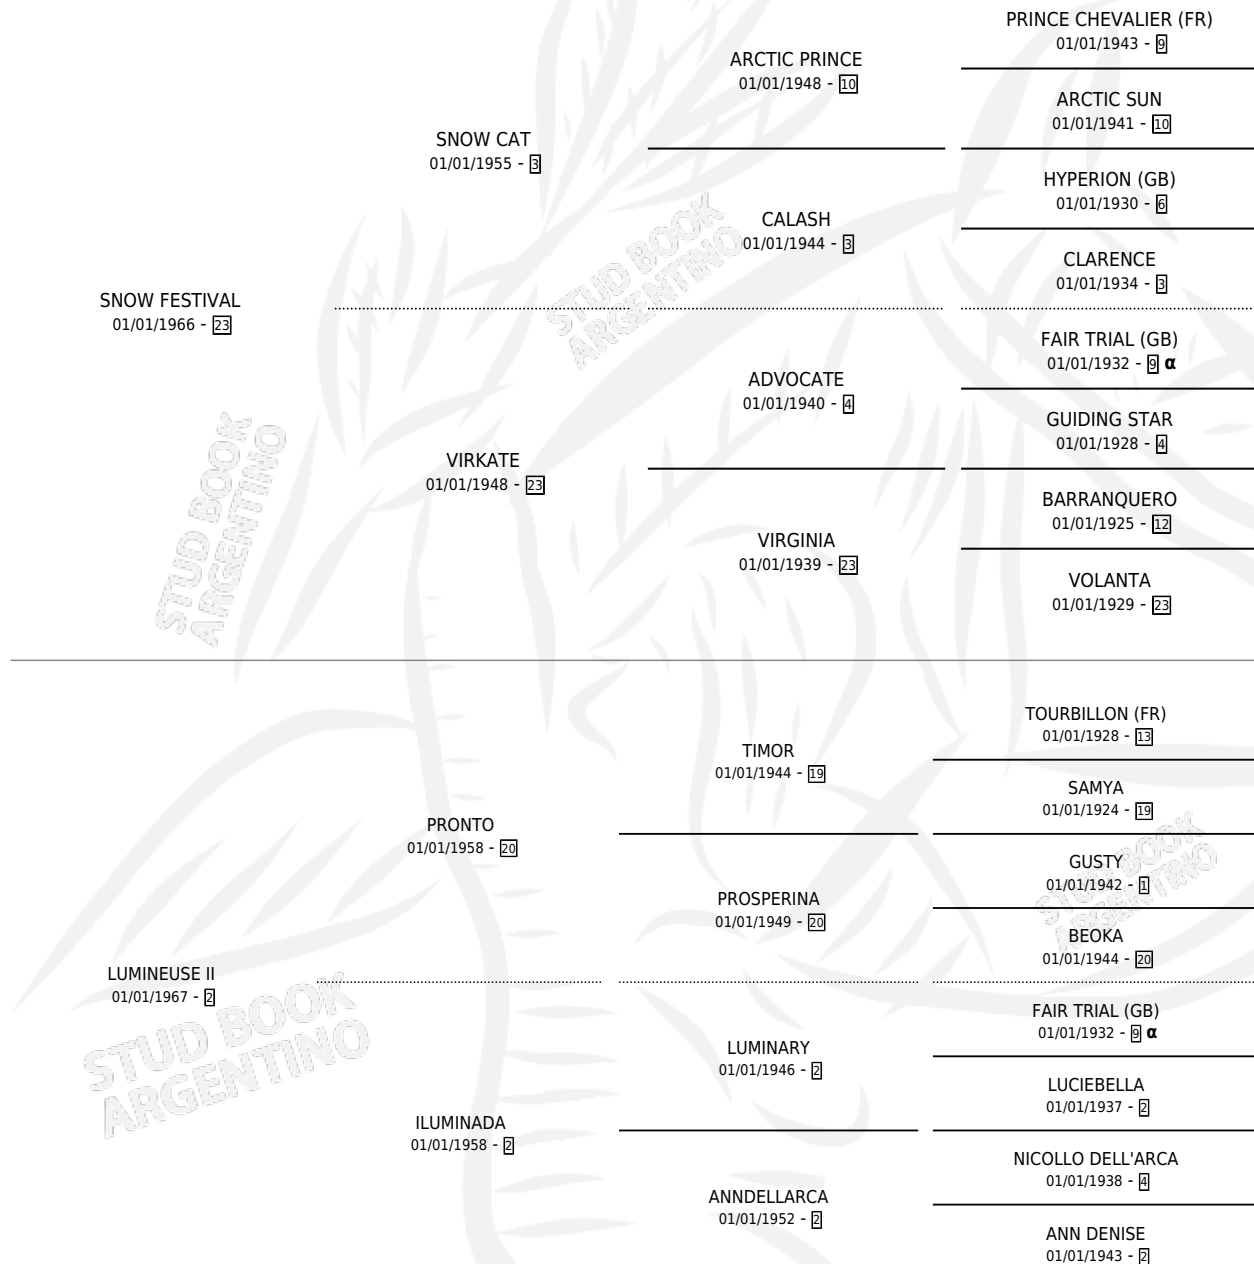

L'ALOUETTE

por SNOW FESTIVAL y LUMINEUSE II por PRONTO

Argentina · Hembra · Alazan · SP · 28/09/1979
Familia 2-h · Volumen 30

ESTADO

TIPIFICACIÓN SANGUÍNEA	X
TIPIFICACIÓN POR ADN	X
PASAPORTE	X
IDENTIFICACIÓN POR MICROCHIP	X
REPRODUCTOR	✓

Lugar de nacimiento: Campo particular

Criador: Sin dato

~

HIJOS

	MACHOS	HEMBRAS
4 NACIERON	3	1
2 CORRIERON	1	1
2 GANARON	1	1
0 GANADORES CL	0 GANADORES GR	0 GANADORES G1

PEDIGREE

INBREEDING : α