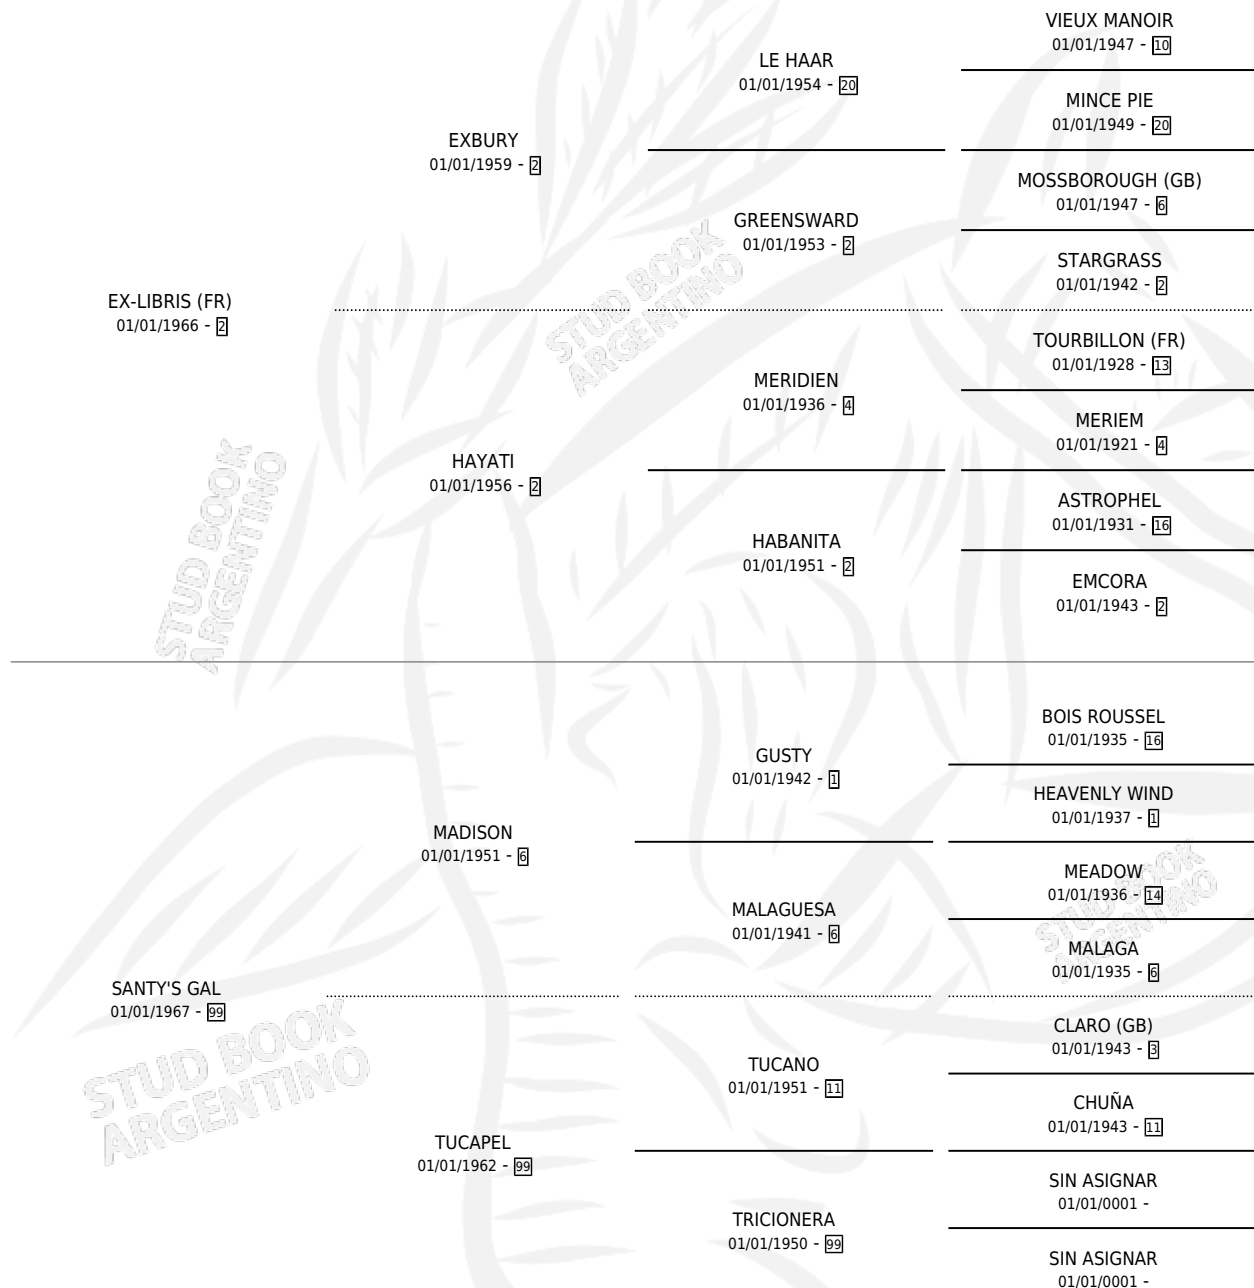

MY FAIR EMPRESS

por EX-LIBRIS (FR) y SANTY'S GAL por MADISON

Argentina · Hembra · Zaino · SP · 07/09/1979
Familia 99 · Volumen 30

ESTADO

TIPIFICACIÓN SANGUÍNEA	X
TIPIFICACIÓN POR ADN	X
PASAPORTE	X
IDENTIFICACIÓN POR MICROCHIP	X
REPRODUCTOR	✓

Lugar de nacimiento: Campo particular
Criador: Los Cerrillos

~

HIJOS

	MACHOS	HEMBRAS
1 NACIERON	0	1
1 CORRIERON	0	1
1 GANARON	0	1
0 GANADORES CL	0 GANADORES GR	0 GANADORES G1

PEDIGREE

CAMPAÑA

Solo carreras oficiales de Argentina