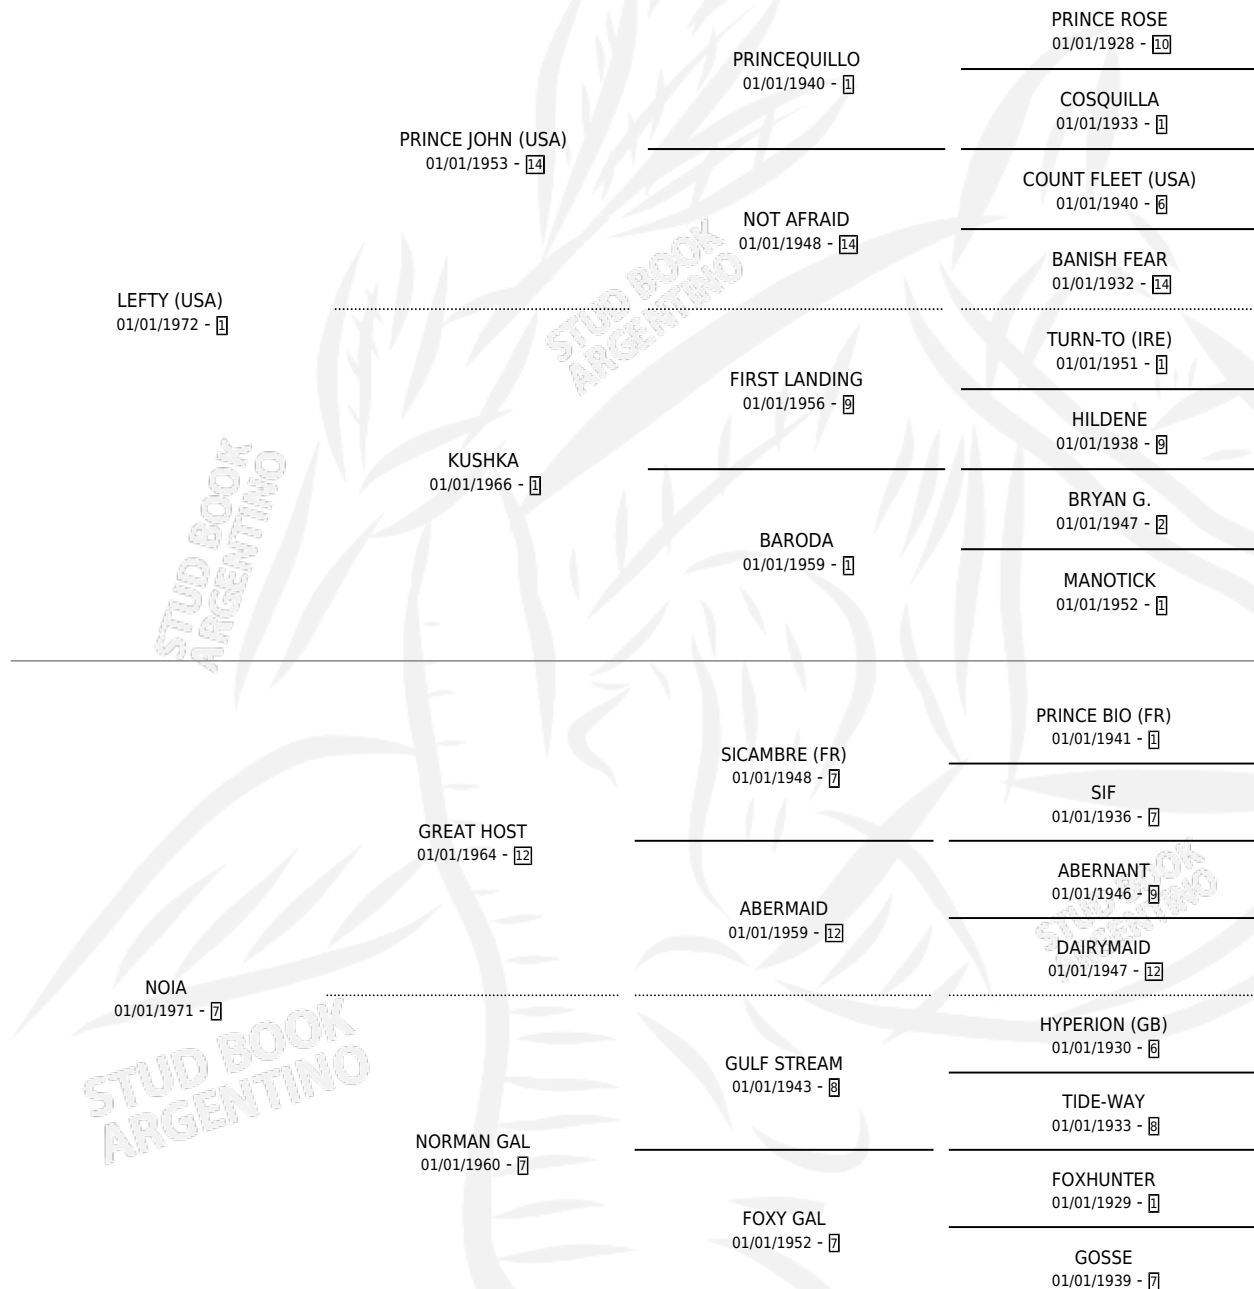

NISSAKI

por **LEFTY (USA)** y **NOIA** por **GREAT HOST**

Argentina · Hembra · Alazan · SP · 01/01/1980
Familia 7 · Volumen 30

ESTADO

TIPIFICACIÓN SANGUÍNEA	X
TIPIFICACIÓN POR ADN	X
PASAPORTE	X
IDENTIFICACIÓN POR MICROCHIP	X
REPRODUCTOR	✓

Lugar de nacimiento: Campo particular

Criador: Sin dato

~

HIJOS

	MACHOS	HEMBRAS
3 NACIERON	1	2
2 CORRIERON	1	1
1 GANARON	0	1
1 GANADORES CL	1 GANADORES GR	0 GANADORES G1

PEDIGREE

S

mientos 3 / Efectividad 60.00%

PADRILLO	PRODUCTO	CRIADOR	1ER SERVICIO	ÚLTIMO SERVICIO
FATLY	Ø		22/09/1989	22/09/1989
NISSAKI	Ø		04/11/1988	02/12/1988
FATLY	FAIL (H Z, 27/10/1988)	SIN DATO	15/10/1987	25/11/1987
FATLY	FAJON (M A, 06/10/1987)	SIN DATO	26/10/1986	28/10/1986
FATLY	FAIL (H Z, 04/10/1986) •MURIÓ EL 12/07/1991•	SIN DATO	13/09/1985	24/10/1985