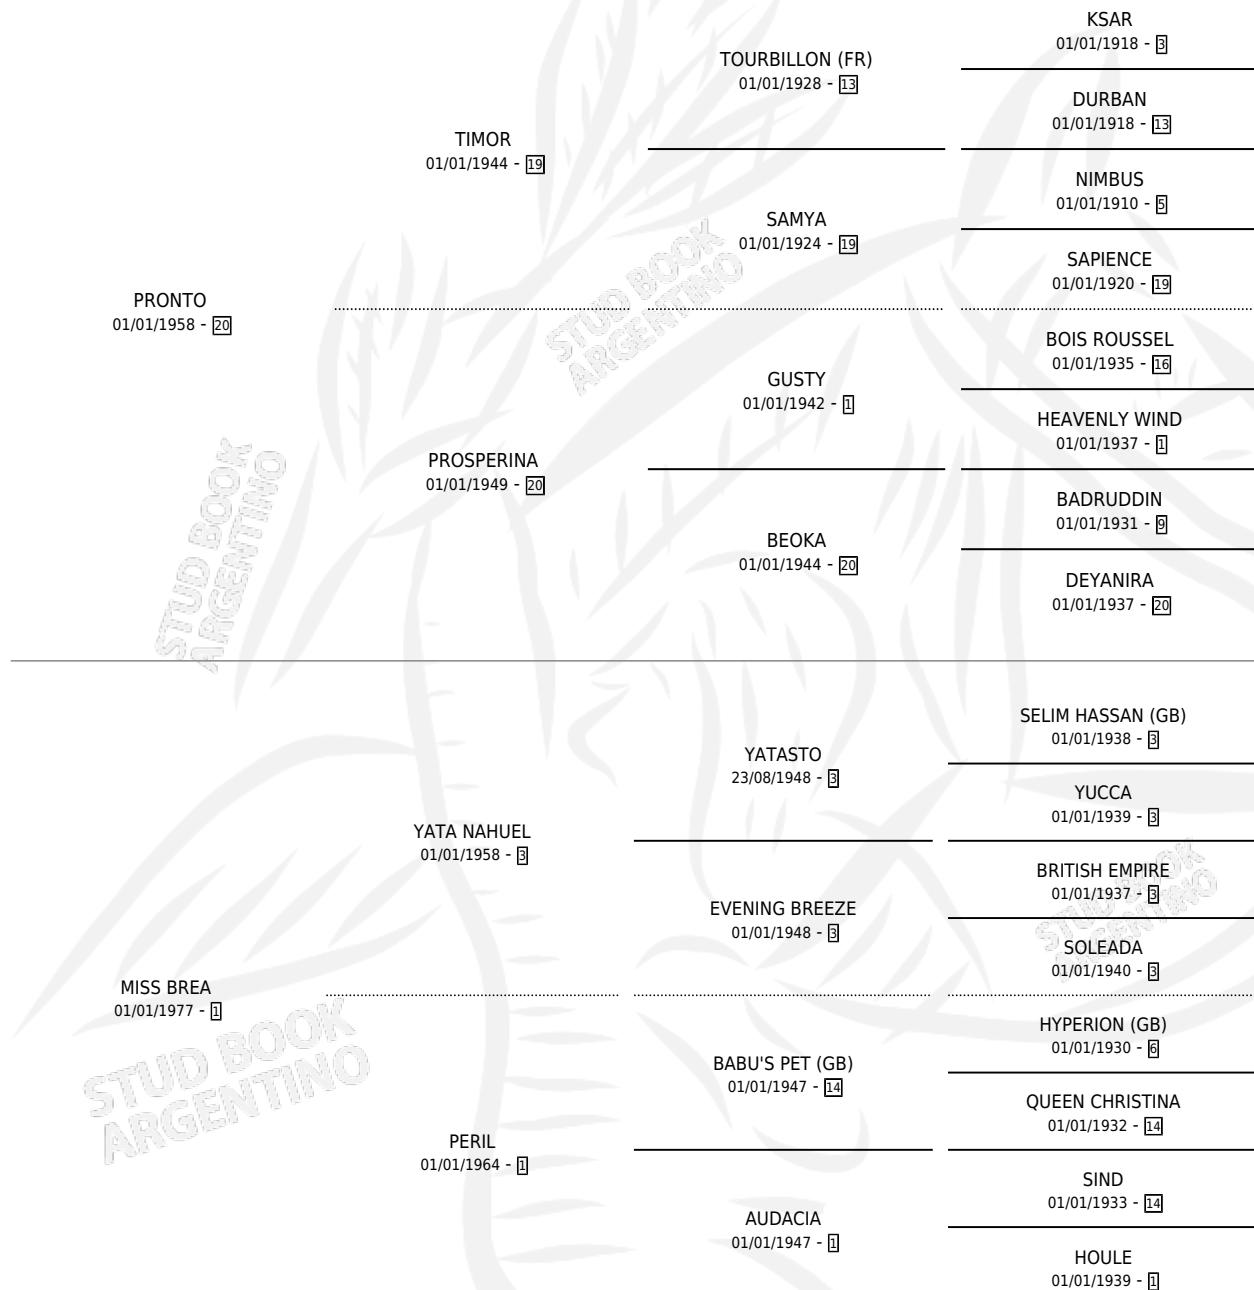

PROM

por PRONTO y MISS BREA por YATA NAHUEL

Argentina · Hembra · Zaino · SP · 01/01/1982
Familia 1-o · Volumen 31

ESTADO

TIPIFICACIÓN SANGUÍNEA	✓
TIPIFICACIÓN POR ADN	X
PASAPORTE	X
IDENTIFICACIÓN POR MICROCHIP	X
REPRODUCTOR	✓

Lugar de nacimiento: Campo particular

Criador: Sin dato

~

HIJOS

	MACHOS	HEMBRAS
13 NACIERON	11	2
7 CORRIERON	6	1
5 GANARON	4	1
0 GANADORES CL	0 GANADORES GR	0 GANADORES G1

PEDIGREE

S

cimientos 13 / Efectividad 76.47%

PADRILLO	PRODUCTO	CRIADOR	1ER SERVICIO	ÚLTIMO SERVICIO
ROMANCE MORO PROM	SUSPIRO MORO (M A, 30/08/2003) •MURIÓ EL 01/03/2005•	JURI JOSE	02/09/2002	04/09/2002
GALAN MORO Datos oficiales del Stud Book Argentino	Ø		05/10/2000	07/10/2000
ROMANCE MORO Documento generado el 26/04/2026 studbook.org.ar	ELEGANTE MORO (M ZD, 23/09/2000) •MURIÓ EL 15/07/2004•	JURI JOSE	12/10/1999	14/10/1999
EL SABI	NOBLE MORO (M A, 01/10/1999) •MURIÓ EL 14/08/2001•	JURI JOSE	17/10/1998	19/10/1998
ROMANCE MORO	LABRADOR MORO (M A, 09/10/1998) •MURIÓ EL 14/06/2001•	JURI JOSE	24/09/1997	31/10/1997
ROMANCE MORO	Ø		03/10/1996	06/10/1996
EL SABI	MONJE MORO (M Z, 24/09/1996)	JURI JOSE	09/10/1995	09/10/1995
EL SABI	PALADIN MORO (M A, 30/09/1995)	JURI JOSE	04/10/1994	25/10/1994
EL SABI	MAYOR MORO (M AT, 23/09/1994) •MURIÓ EL 10/06/1998•	JURI JOSE	08/10/1993	08/10/1993
EL SABI	SABI MORO (M ZD, 29/09/1993)	JURI JOSE	10/09/1992	29/10/1992
EL SABI	PRESUMIDA MORA (H Z, 01/09/1992) •MURIÓ EL 15/07/2004•	JURI JOSE	12/09/1991	14/09/1991
KASTEEL (FR)	Ø		18/08/1990	09/10/1990
BONSOIR	Ø		24/09/1989	30/10/1989
BONSOIR	RUG CUTTER (M Z, 13/09/1989) •MURIÓ EL 01/02/1990•	SIN DATO	12/10/1988	14/10/1988
FATLY	PASEO (M Z, 04/10/1988)	SIN DATO	26/10/1987	26/10/1987
FATLY	LEADING MAN (M A, 16/10/1987)	SIN DATO	16/11/1986	16/11/1986
FATLY	SWEETHEART (H Z, 06/11/1986)	SIN DATO	23/11/1985	12/12/1985