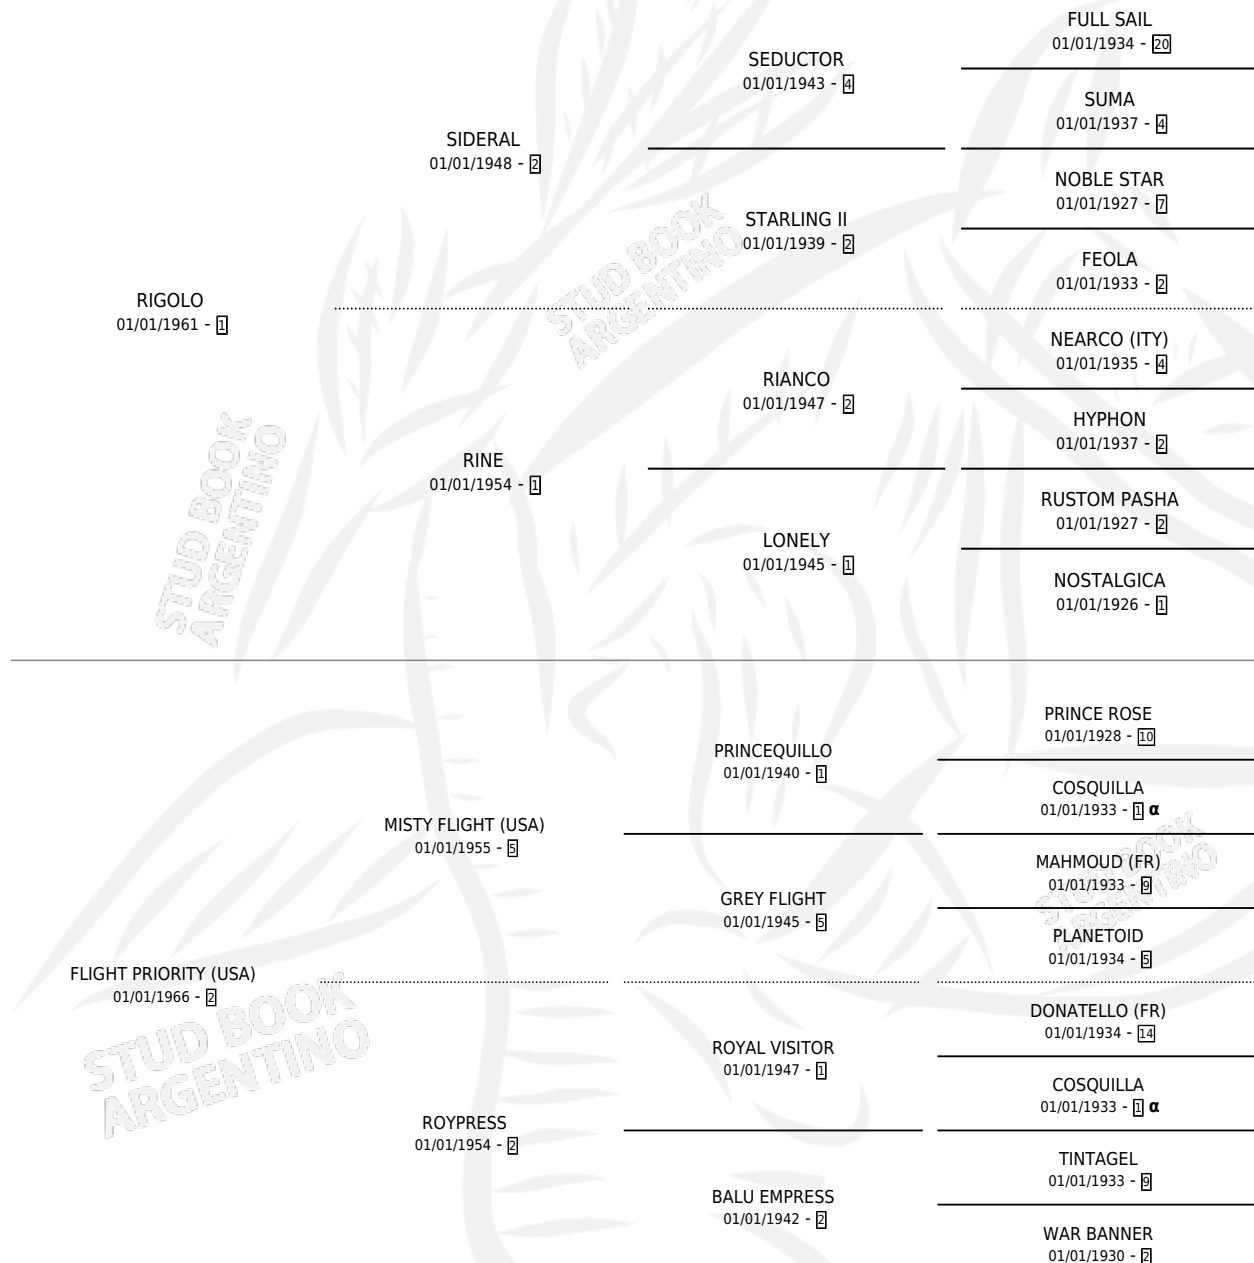

RIMBOMBANTE

por RIGOLO y FLIGHT PRIORITY (USA) por MISTY FLIGHT (USA)

Argentina · Hembra · Alazan · SP · 01/01/1980
Familia 2-d · Volumen 30

ESTADO

TIPIFICACIÓN SANGUÍNEA	X
TIPIFICACIÓN POR ADN	X
PASAPORTE	X
IDENTIFICACIÓN POR MICROCHIP	X
REPRODUCTOR	✓

Lugar de nacimiento: Campo particular
Criador: Sin dato

~

HIJOS

	MACHOS	HEMBRAS
3 NACIERON	0	3
3 CORRIERON	0	3
1 GANARON	0	1
0 GANADORES CL	0 GANADORES GR	0 GANADORES G1

PEDIGREE

INBREEDING : α

S

mientos 3 / Efectividad 60.00%

PADRILLO	PRODUCTO	CRIADOR	1ER SERVICIO	ÚLTIMO SERVICIO
FATLY	∅		02/09/1989	02/09/1989
FATLY	FACILDE (H A, 26/07/1989)	SIN DATO	20/08/1988	20/08/1988
FATLY	FACONINA (H A, 24/07/1988)	SIN DATO	08/08/1987	10/08/1987
FATLY	∅		03/10/1986	08/10/1986
FATLY	FALANGETA (H A, 21/09/1986) •MURIÓ EL 20/05/1989•	SIN DATO	02/10/1985	02/10/1985