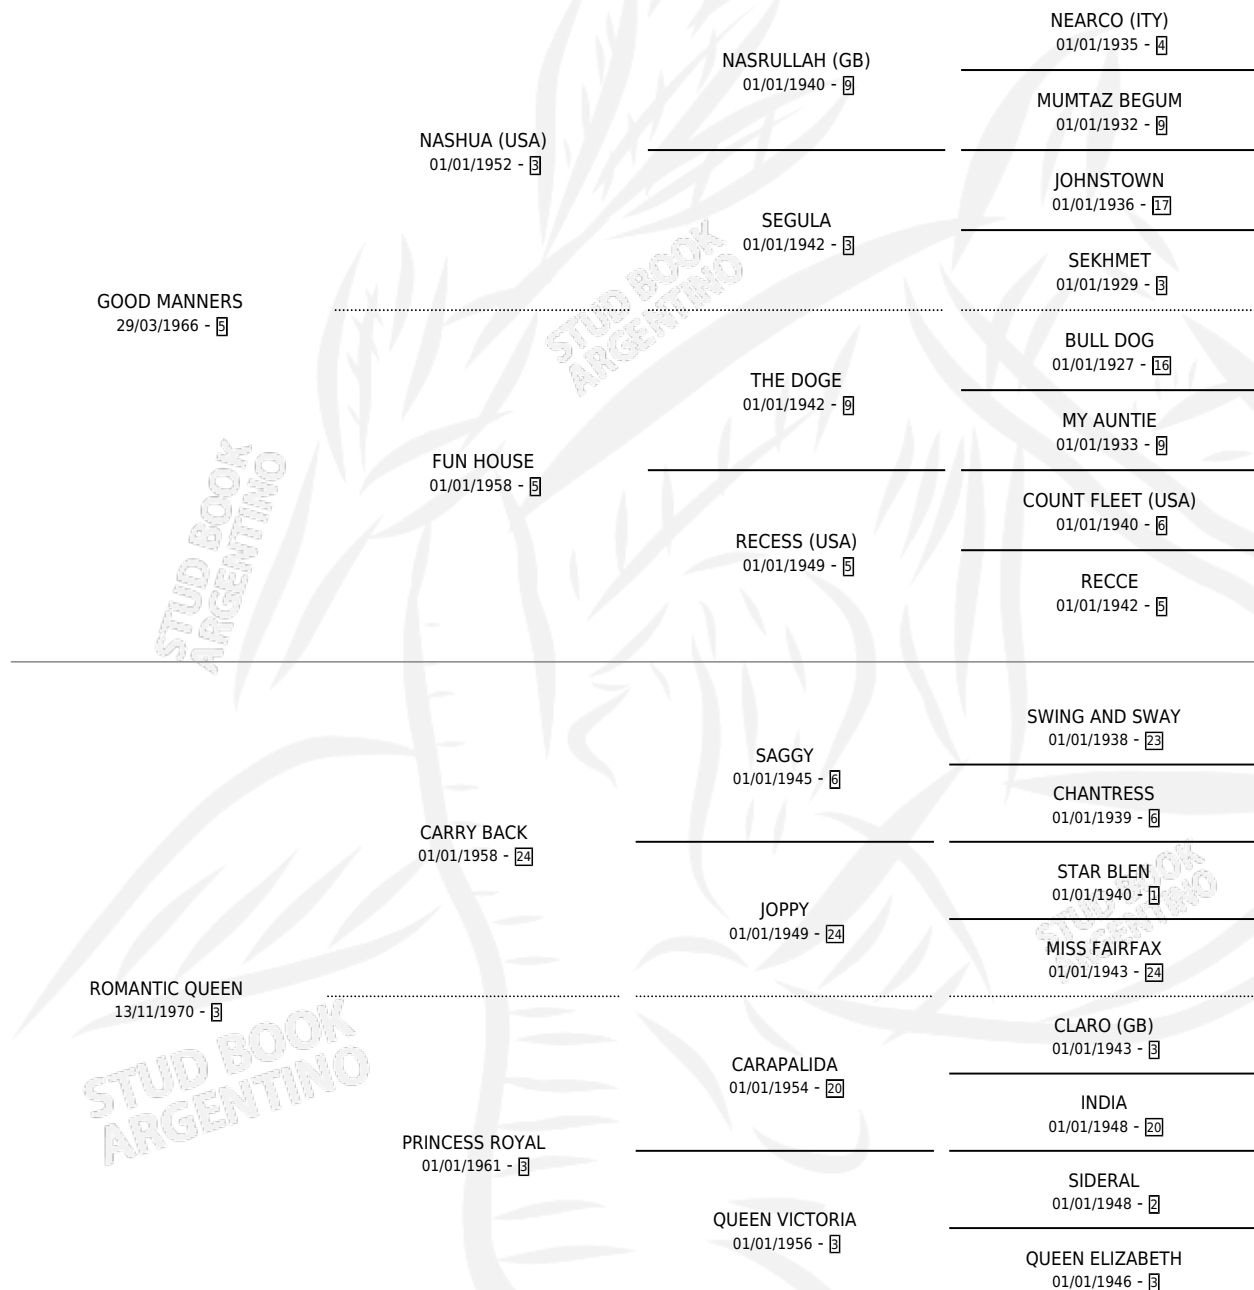

ROMANTIC MANNERS

por GOOD MANNERS y ROMANTIC QUEEN por CARRY BACK

Argentina · Hembra · Zaino · SP · 10/11/1981
Familia 3-j · Volumen 31

ESTADO

TIPIFICACIÓN SANGUÍNEA	X
TIPIFICACIÓN POR ADN	X
PASAPORTE	X
IDENTIFICACIÓN POR MICROCHIP	X
REPRODUCTOR	✓

Lugar de nacimiento: Campo particular
Criador: Sin dato

~

HIJOS

	MACHOS	HEMBRAS
7 NACIERON	4	3
3 CORRIERON	2	1
2 GANARON	1	1
0 GANADORES CL	0 GANADORES GR	0 GANADORES G1

PEDIGREE

CAMPAÑA

Solo carreras oficiales de Argentina