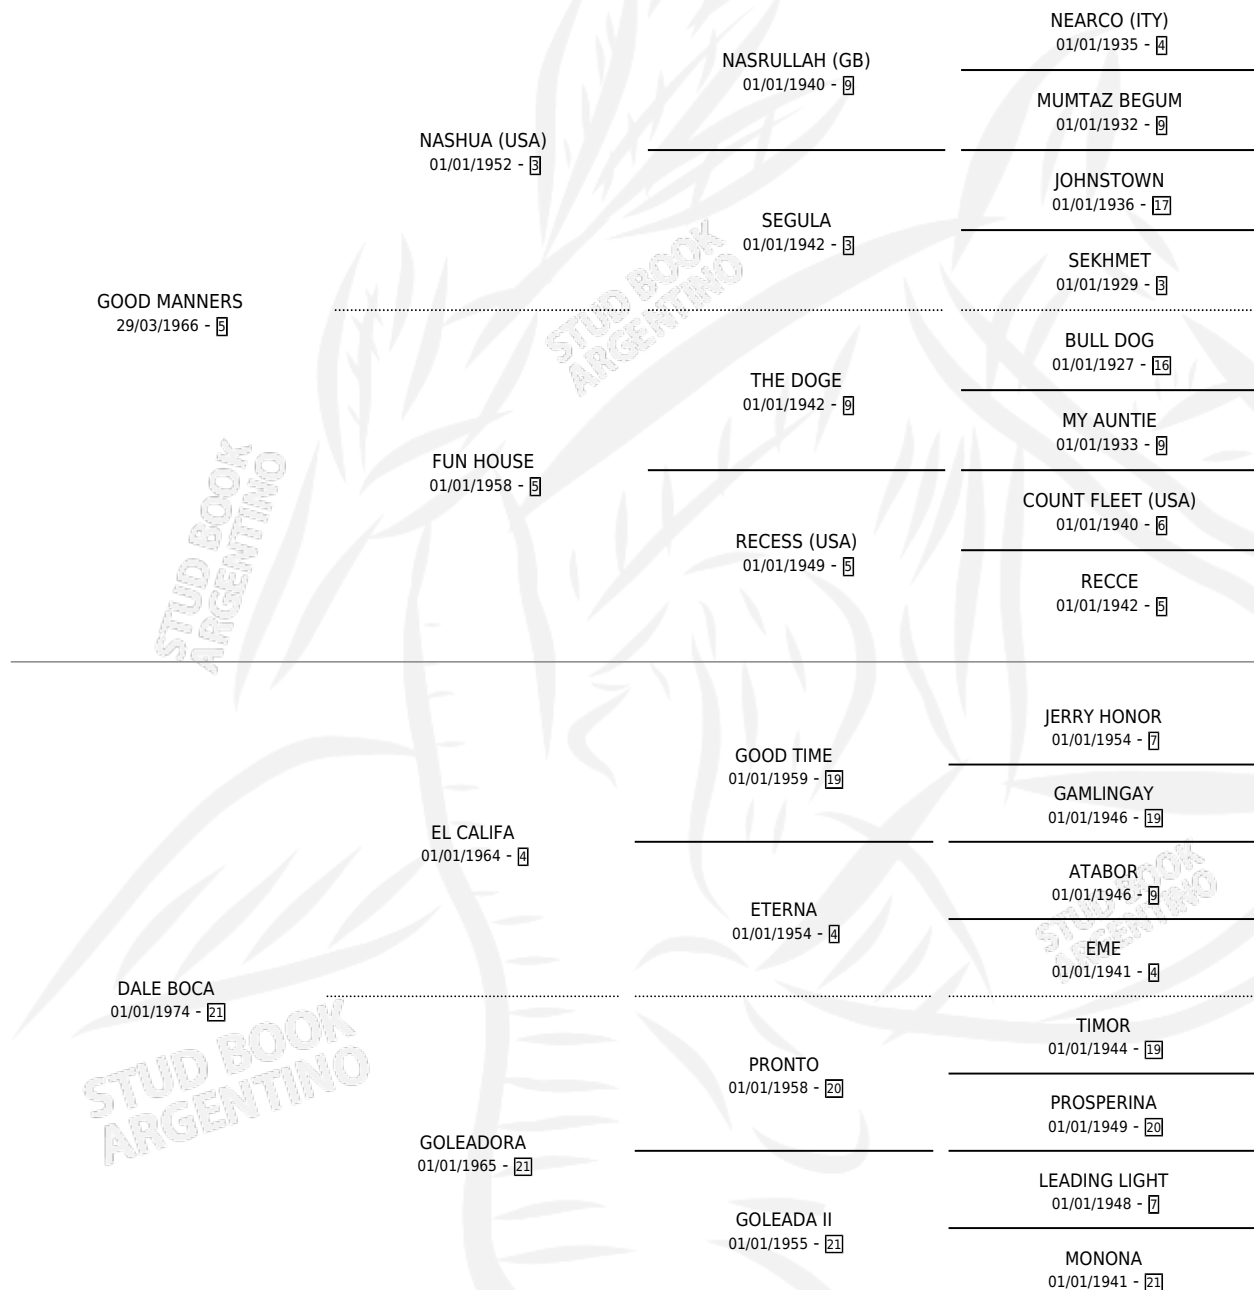

TARJETA ROJA

por **GOOD MANNERS** y **DALE BOCA** por **EL CALIFA**

Argentina · Hembra · Zaino Doradillo · SP · 30/09/1981
Familia 21 · Volumen 31

ESTADO

TIPIFICACIÓN SANGUÍNEA	✓
TIPIFICACIÓN POR ADN	✓
PASAPORTE	X
IDENTIFICACIÓN POR MICROCHIP	X
REPRODUCTOR	✓

Lugar de nacimiento: Campo particular

Criador: Sin dato

~

HIJOS

	MACHOS	HEMBRAS
13 NACIERON	8	5
10 CORRIERON	6	4
7 GANARON	5	2
0 GANADORES CL	0 GANADORES GR	0 GANADORES G1

PEDIGREE

CAMPAÑA

Solo carreras oficiales de Argentina