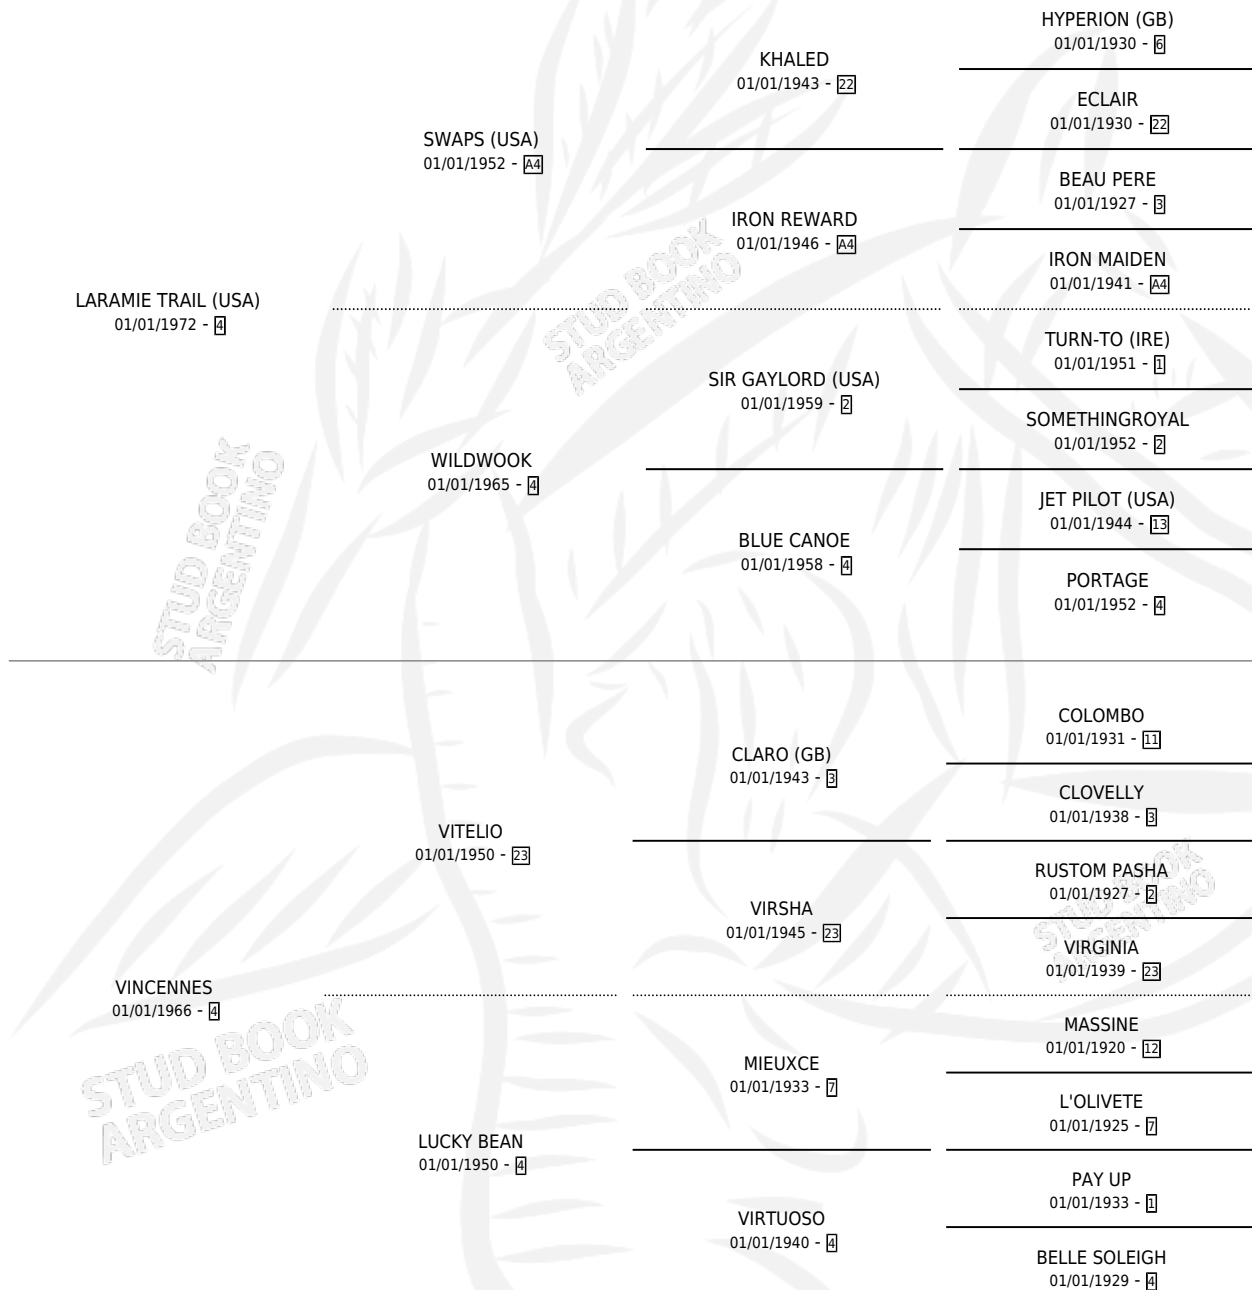

VIOLA

por **LARAMIE TRAIL (USA)** y **VINCENNES** por **VITELIO**

Argentina · Hembra · Zaino · SP · 01/01/1980
Familia 4-I · Volumen 30

ESTADO

TIPIFICACIÓN SANGUÍNEA	✓
TIPIFICACIÓN POR ADN	X
PASAPORTE	X
IDENTIFICACIÓN POR MICROCHIP	X
REPRODUCTOR	✓

Lugar de nacimiento: Campo particular

Criador: Sin dato

~

HIJOS

	MACHOS	HEMBRAS
13 NACIERON	8	5
13 CORRIERON	8	5
13 GANARON	8	5

2	1	1
GANADORES CL	GANADORES GR	GANADORES G1

PEDIGREE

CAMPAÑA

Solo carreras oficiales de Argentina

POR EDAD

EDAD	CC	1°	2°	3°	4°	5°	NP	CLC	CLG	CLCG1	CLGG1	IMPORTE	GANANCIA / CC
4 AÑOS	1	1	0	0	0	0	0	0	0	0	0	\$0	\$0
TOTALES	1	1	0	0	0	0	0	0	0	0	0	\$0	\$0
%		100%	0.0%	0.0%	0.0%	0.0%	0.0%	0.0%	0.0%	0.0%	0.0%		

SERVICIOS

Servicios **15** / Nacimientos **13** / Efectividad **86.67%**

PADRILLO	PRODUCTO	CRIADOR	1ER SERVICIO	ÚLTIMO SERVICIO
ALGENIB	∅		07/08/1999	19/08/1999
ALGENIB	∅		14/11/1998	14/11/1998
ALGENIB	CELEBRAZIONE (H ZD, 13/10/1998) •MURIÓ EL 10/08/2012•	EL GALO	10/11/1997	10/11/1997
ALGENIB	LE LUTHIER (M Z, 14/10/1997)	EL GALO	11/11/1996	11/11/1996
ALGENIB	GIENAH (H Z, 19/09/1996) •MURIÓ EL 26/03/2014•	EL GALO	18/10/1995	18/10/1995
ROYAL MARTIAL	LA VORAGINE (H Z, 18/09/1995) •MURIÓ EL 06/07/2009•	EL GALO	08/10/1994	16/10/1994
FATLY	FAIR VIOLENT (M ZN, 13/09/1994)	SIN DATO	14/10/1993	14/10/1993
FATLY	FAIR VIBRANT (M Z, 04/10/1993)	SIN DATO	19/09/1992	28/10/1992
FATLY	FAIR VIOLIN (M ZC, 11/09/1992)	SIN DATO	05/10/1991	07/10/1991
DESPOTICO	VIOLIN DES (M Z, 28/09/1991)	SIN DATO	23/10/1990	25/10/1990
BONSOIR	BON GARDIEN (M Z, 01/10/1990)	SIN DATO	24/10/1989	26/10/1989
LOUVRE	DEDOY (H Z, 22/09/1989) •MURIÓ EL 26/02/1998•	SIN DATO	19/10/1988	19/10/1988
FATLY	FAIRHOPE (M Z, 10/10/1988)	SIN DATO	05/11/1987	05/11/1987
FATLY	FABRE (M ZC, 05/10/1987)	SIN DATO	31/10/1986	31/10/1986
FATLY	FAHS (H ZD, 11/10/1986)	SIN DATO	07/11/1985	09/11/1985