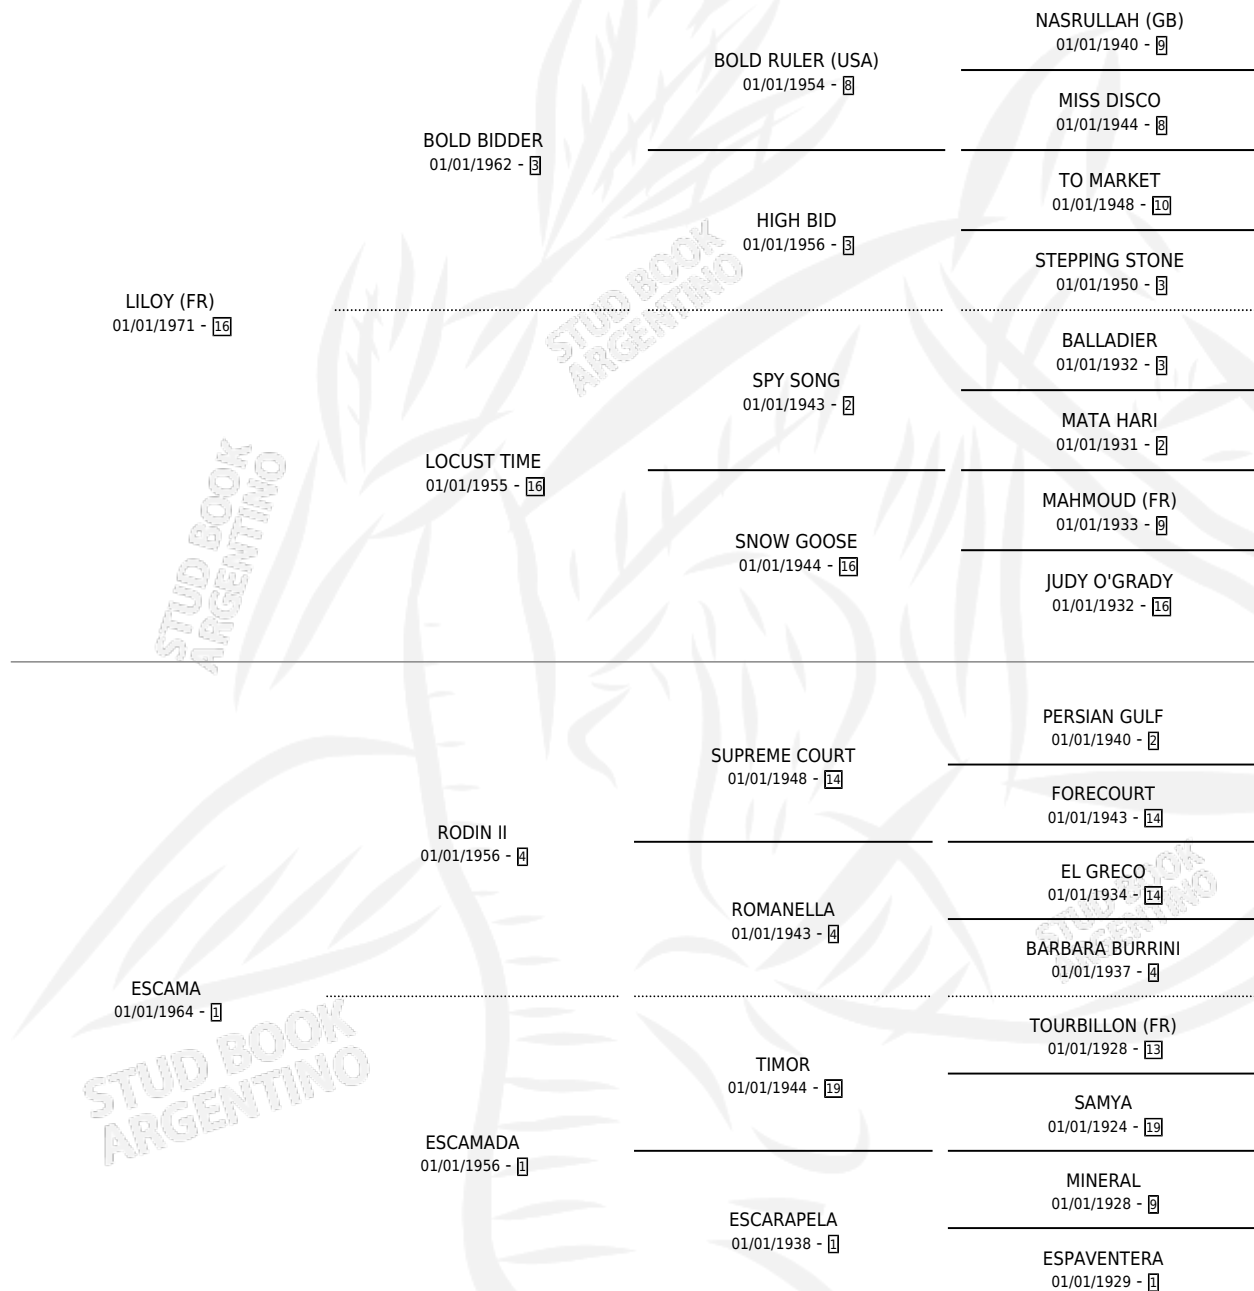

ESCAPATORIA

por LILOY (FR) y ESCAMA por RODIN II

Argentina · Hembra · Zaino Doradillo · SP · 01/01/1980
Familia 1-e · Volumen 30

ESTADO

TIPIFICACIÓN SANGUÍNEA	X
TIPIFICACIÓN POR ADN	X
PASAPORTE	X
IDENTIFICACIÓN POR MICROCHIP	X
REPRODUCTOR	✓

Lugar de nacimiento: Campo particular

Criador: Sin dato

~

HIJOS

	MACHOS	HEMBRAS
2 NACIERON	2	0
2 CORRIERON	2	0
1 GANARON	1	0
0 GANADORES CL	0 GANADORES GR	0 GANADORES G1

PEDIGREE