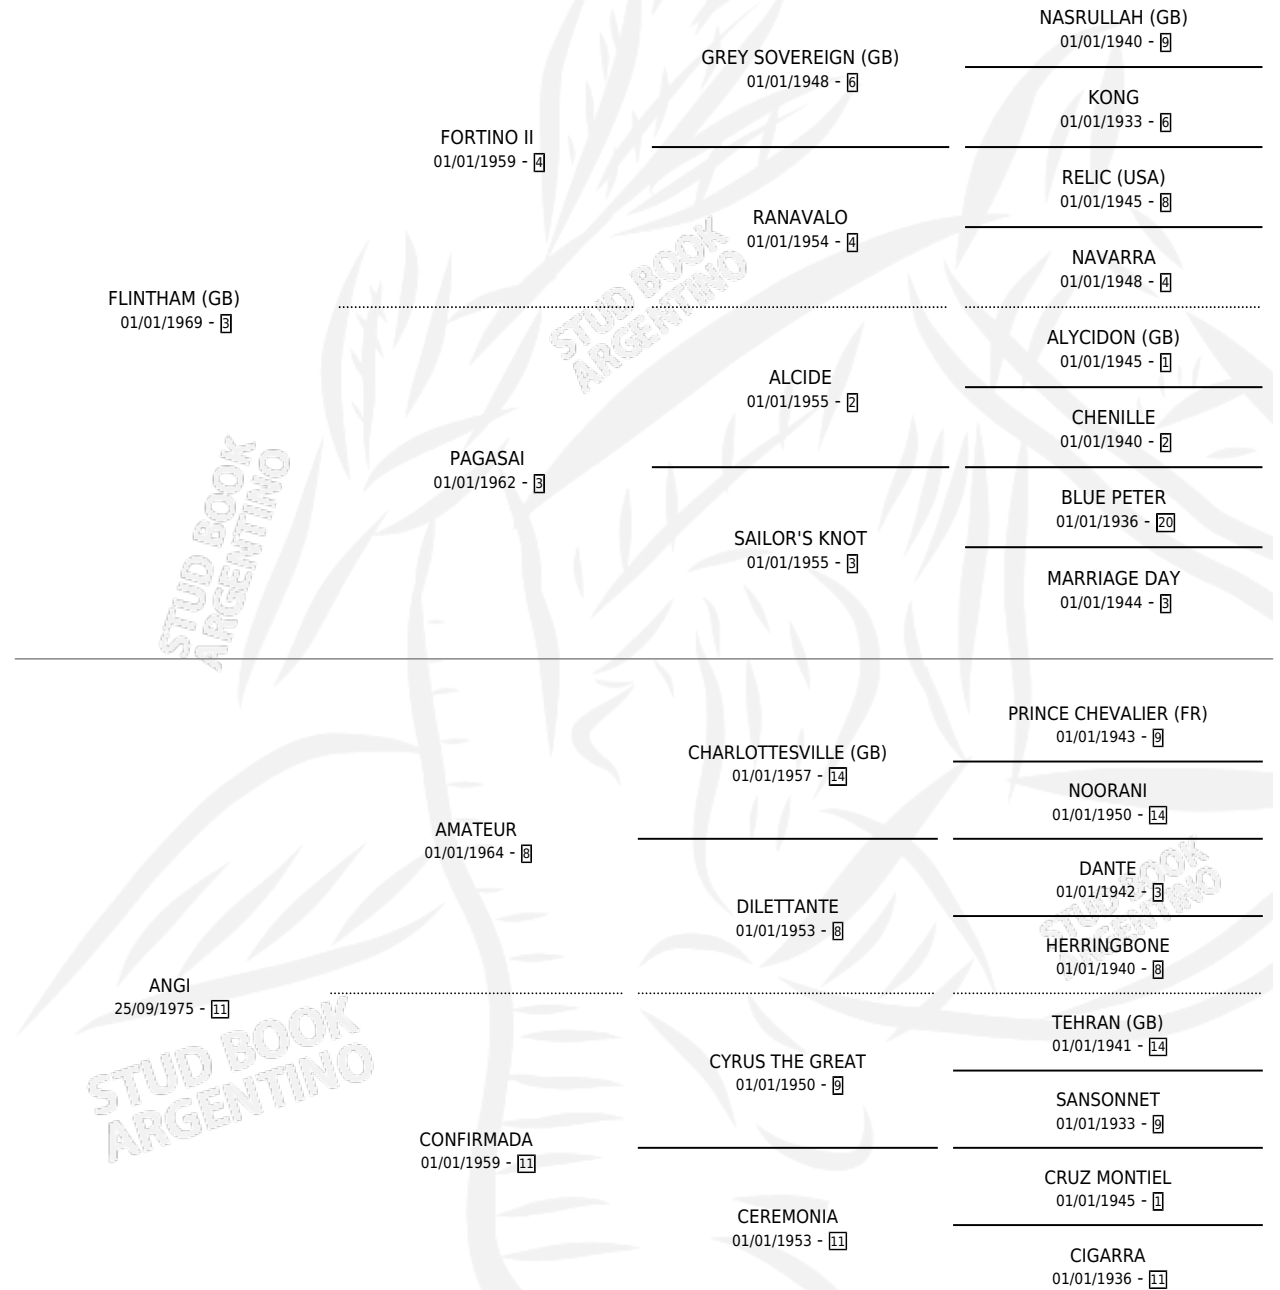

Lugar de nacimiento: Campo particular

Criador: Sin dato

~

HIJOS

	MACHOS	HEMBRAS
6 NACIERON	1	5
6 CORRIERON	1	5
3 GANARON	1	2
0 GANADORES CL	0 GANADORES GR	0 GANADORES G1

PEDIGREE

CAMPAÑA

Solo carreras oficiales de Argentina