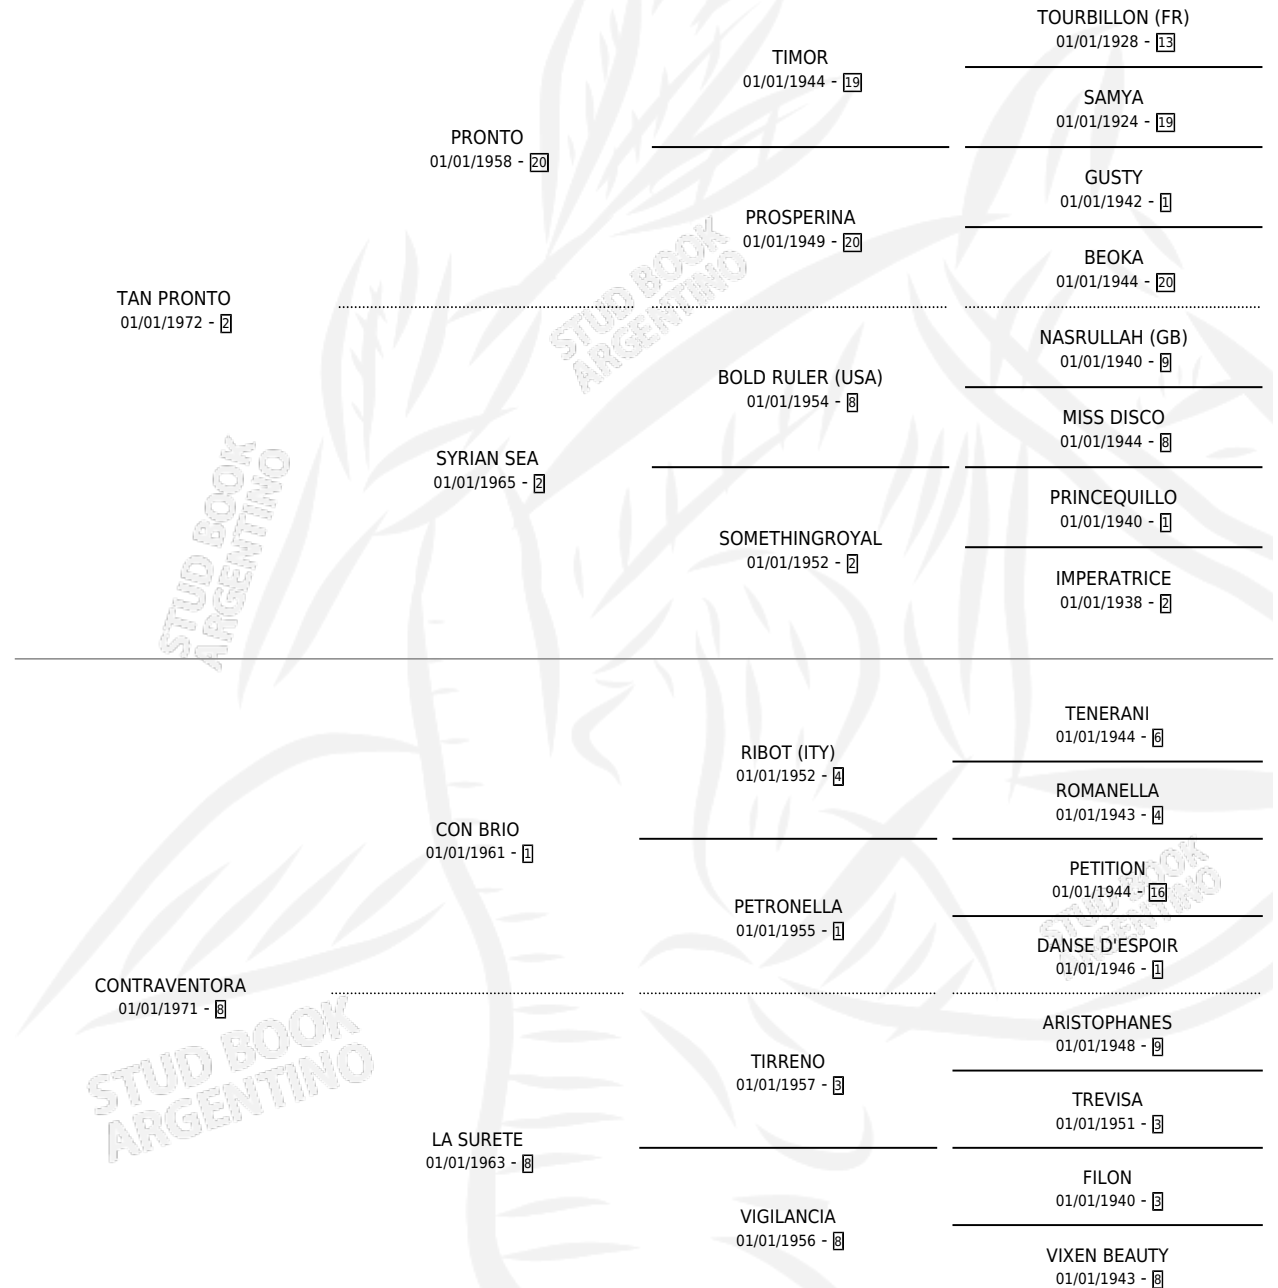

MULTA

por **TAN PRONTO** y **CONTRAVENTORA** por **CON BRIO**

Argentina · Hembra · Zaino Doradillo · SP · 01/01/1981
Familia 8-j · Volumen 31

ESTADO

TIPIFICACIÓN SANGUÍNEA	✓
TIPIFICACIÓN POR ADN	X
PASAPORTE	X
IDENTIFICACIÓN POR MICROCHIP	X
REPRODUCTOR	✓

Lugar de nacimiento: Campo particular

Criador: El Turf

~

HIJOS

	MACHOS	HEMBRAS
10 NACIERON	2	8
3 CORRIERON	1	2
2 GANARON	1	1
0 GANADORES CL	0 GANADORES GR	0 GANADORES G1

PEDIGREE

S

cimientos 10 / Efectividad 66.67%

PADRILLO	PRODUCTO	CRIADOR	1ER SERVICIO	ÚLTIMO SERVICIO
REVIL (USA)	Ø		18/11/1999	20/11/1999
ROYAL MASTER	Ø		10/11/1998	10/11/1998
REVIL (USA)	INFRACTOR (M Z, 08/10/1998)	SIN DATO	25/10/1997	25/10/1997
REVIL (USA)	Ø		11/12/1996	15/12/1996
ROYAL MASTER	LA PICOTA (H ZD, 04/11/1996)	SIN DATO	18/11/1995	18/11/1995
BIG PLAY (USA)	MULERITA (H A, 11/11/1995)	SIN DATO	22/11/1994	24/11/1994
COEUR DE LION (FR)	SMART ALLECK (H Z, 30/10/1994)	SIN DATO	28/09/1993	13/11/1993
BIG PLAY (USA)	Ø		02/12/1992	02/12/1992
SINGS	SHY GIRL (H ZC, 21/11/1992)	SIN DATO	28/10/1991	01/12/1991
FARNESIO	GRAN TAITA (M Z, 20/10/1991)	SIN DATO	05/11/1990	05/11/1990
FARNESIO	MULTISIMA (H Z, 23/09/1990) •MURIÓ EL 12/12/2010•	SIN DATO	28/09/1989	28/09/1989
FARNESIO	Ø		06/10/1988	13/11/1988
GO FORTH (USA)	MADRIGALE (H Z, 02/09/1988) •MURIÓ EL 01/05/2002•	EL TURF	01/10/1987	01/10/1987
PROPICIO	EN CANA (H Z, 19/09/1987)	SIN DATO	17/10/1986	17/10/1986
LYPHMAS (USA)	AMANDE (H Z, 10/10/1986) •MURIÓ EL 30/12/1994•	SIN DATO	13/11/1985	13/11/1985