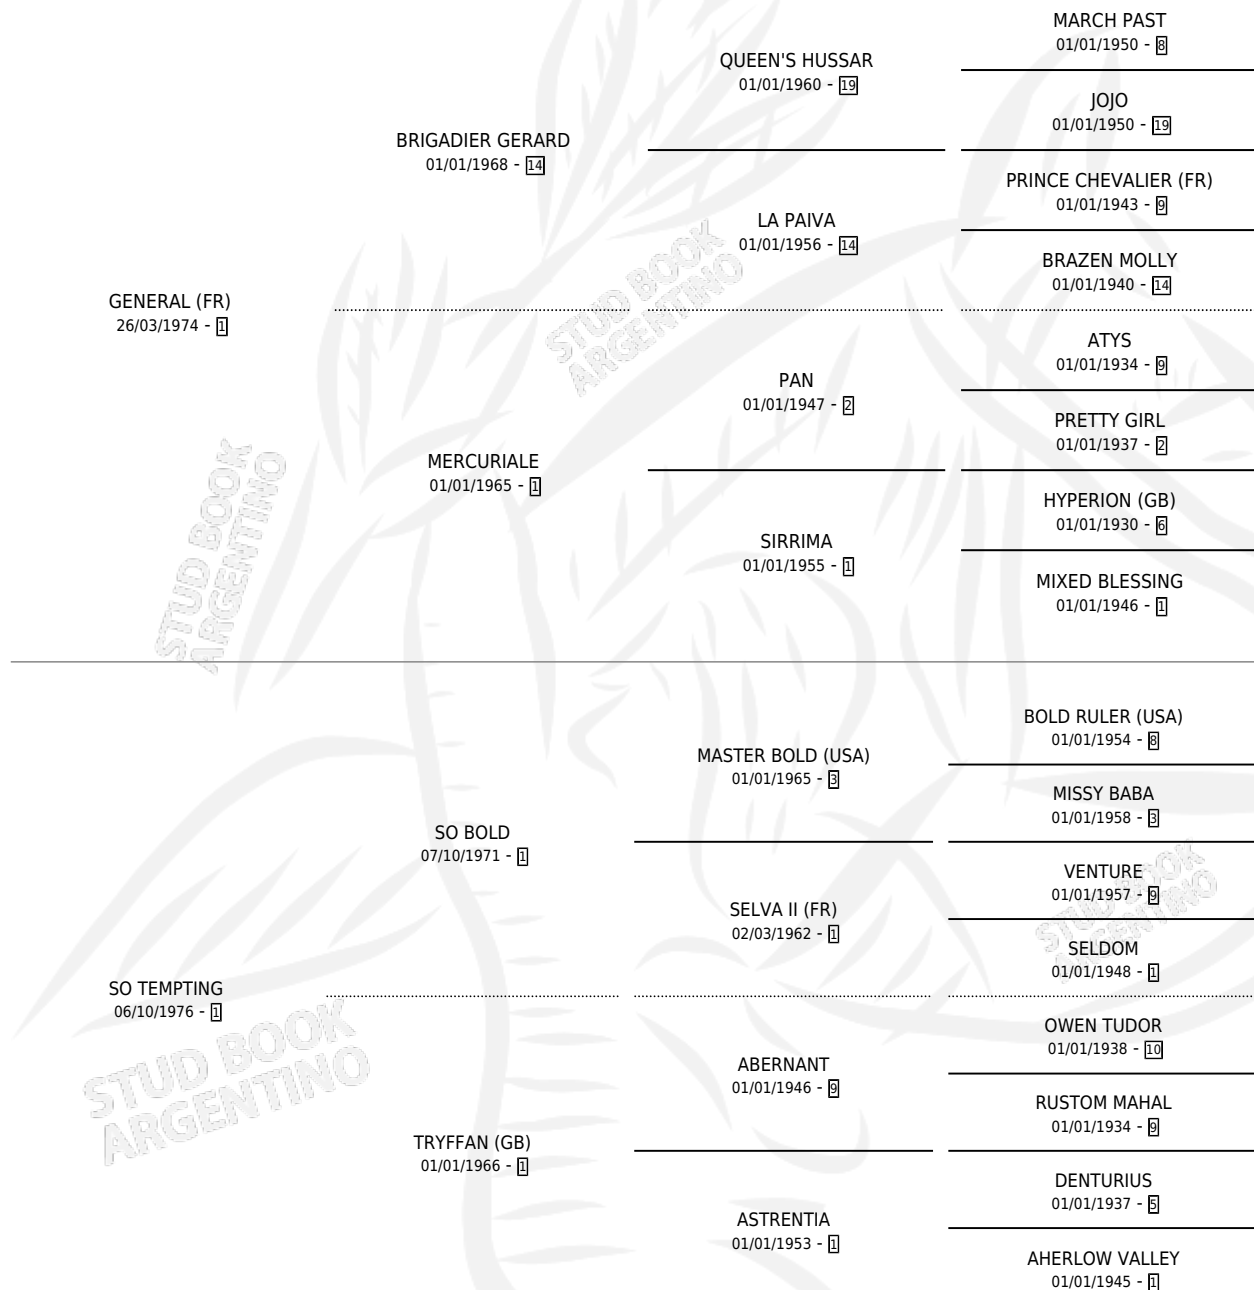

Lugar de nacimiento: Campo particular

Criador: Sin dato

~

HIJOS

	MACHOS	HEMBRAS
10 NACIERON	4	6
9 CORRIERON	3	6
5 GANARON	1	4

2	1	1
GANADORES CL	GANADORES GR	GANADORES G1

PEDIGREE

CAMPAÑA

Solo carreras oficiales de Argentina

POR EDAD

EDAD	CC	1°	2°	3°	4°	5°	NP	CLC	CLG	CLCG1	CLGG1	IMPORTE	GANANCIA / CC
4 AÑOS	2	2	0	0	0	0	0	0	0	0	0	\$0	\$0
5 AÑOS	1	1	0	0	0	0	0	0	0	0	0	\$0	\$0
TOTALES	3	3	0	0	0	0	0	0	0	0	0	\$0	\$0
%		100%	0.0%	0.0%	0.0%	0.0%	0.0%	0.0%	0.0%	0.0%	0.0%		