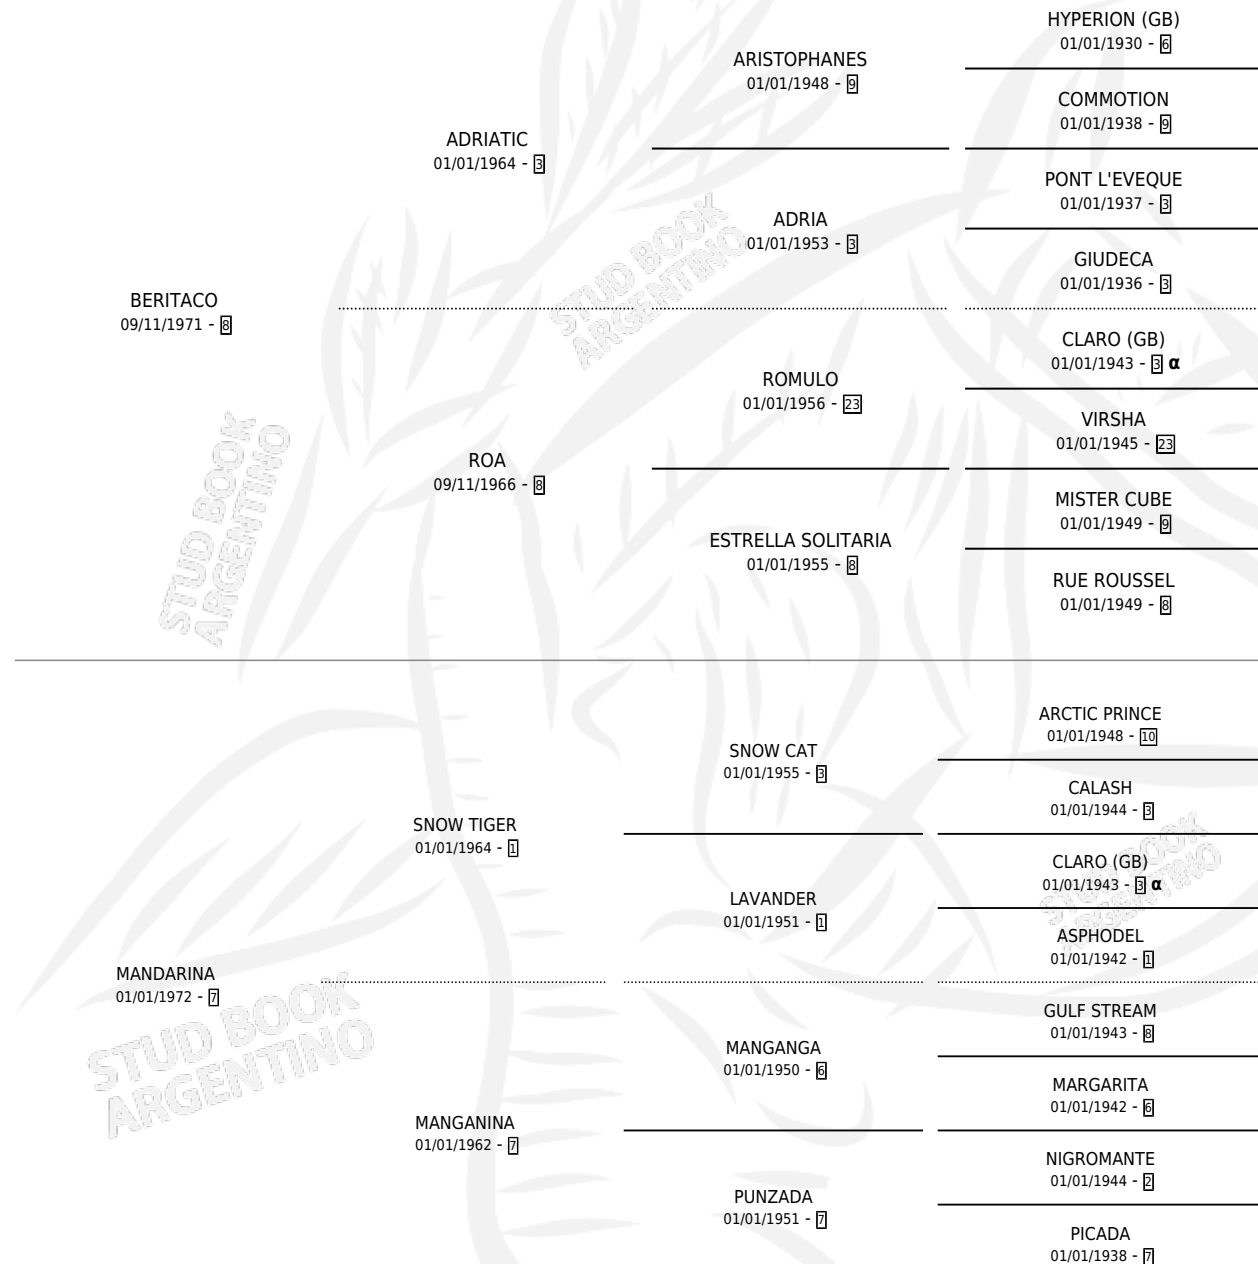

MAIA TREBOL

por **BERITACO** y **MANDARINA** por **SNOW TIGER**

Argentina · Hembra · Alazan Tostado · SP · 01/01/1979
Familia 7-a · Volumen 30

ESTADO

TIPIFICACIÓN SANGUÍNEA	✓
TIPIFICACIÓN POR ADN	X
PASAPORTE	X
IDENTIFICACIÓN POR MICROCHIP	X
REPRODUCTOR	✓

Lugar de nacimiento: Campo particular

Criador: Sin dato

~

HIJOS

	MACHOS	HEMBRAS
6 NACIERON	3	3
4 CORRIERON	3	1
1 GANARON	1	0
0 GANADORES CL	0 GANADORES GR	0 GANADORES G1

PEDIGREE

INBREEDING : α

CAMPAÑA

Solo carreras oficiales de Argentina

POR EDAD

EDAD	CC	1°	2°	3°	4°	5°	NP	CLC	CLG	CLCG1	CLGG1	IMPORTE	GANANCIA / CC
6 AÑOS	2	2	0	0	0	0	0	0	0	0	0	\$0	\$0
TOTALES	2	2	0	0	0	0	0	0	0	0	0	\$0	\$0
%		100%	0.0%	0.0%	0.0%	0.0%	0.0%	0.0%	0.0%	0.0%	0.0%		