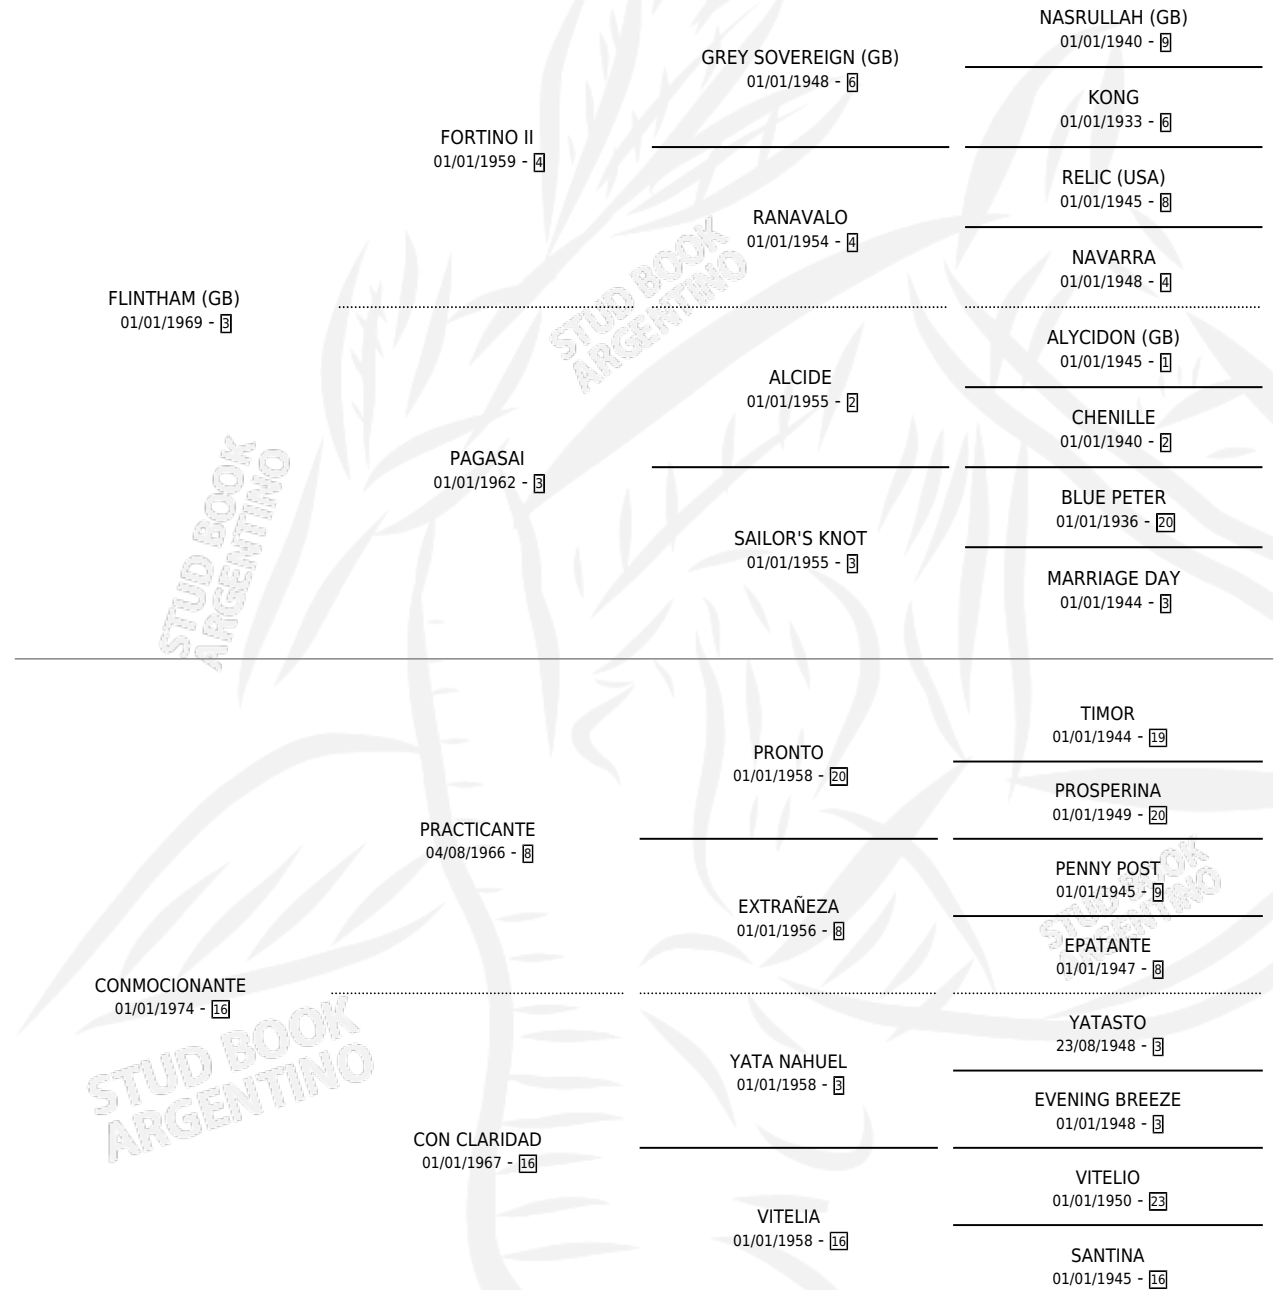

CONMOTHAN

por **FLINTHAM (GB)** y **CONMOCIONANTE** por **PRACTICANTE**

Argentina · Hembra · Zaino · SP · 01/01/1981
Familia 16-e · Volumen 31

ESTADO

TIPIFICACIÓN SANGUÍNEA	✓
TIPIFICACIÓN POR ADN	X
PASAPORTE	X
IDENTIFICACIÓN POR MICROCHIP	X
REPRODUCTOR	✓

Lugar de nacimiento: Campo particular
Criador: Los Nogales

~

HIJOS

	MACHOS	HEMBRAS
8 NACIERON	2	6
5 CORRIERON	1	4
4 GANARON	1	3
0 GANADORES CL	0 GANADORES GR	0 GANADORES G1

PEDIGREE

S

cimientos 8 / Efectividad 57.14%

PADRILLO	PRODUCTO	CRIADOR	1ER SERVICIO	ÚLTIMO SERVICIO
DOOM (USA)	∅		18/08/1998	08/10/1998
CONMOTHAN	∅		17/08/1997	11/10/1997
DANCING DOWSER (USA)	∅		09/08/1996	17/10/1996
DANCING DOWSER (USA)	∅		11/10/1995	11/10/1995
DANCING DOWSER (USA)	SIMBA DOWSER (M Z, 04/09/1995)	LOS NOGALES	31/08/1994	24/09/1994
DANCING DOWSER (USA)	AGNER DOWSER (H ZN, 19/08/1994)	LOS NOGALES	06/08/1993	11/09/1993
J. GEORGE (USA)	JOTA PRACTICA (H Z, 23/07/1993) •MURIÓ EL 01/08/2005•	LOS NOGALES	12/08/1992	12/08/1992
J. GEORGE (USA)	∅		16/11/1991	04/12/1991
J. GEORGE (USA)	∅		11/10/1990	27/11/1990
J. GEORGE (USA)	ALEGORICA JOTA (H ZC, 02/10/1990)	LOS NOGALES	18/10/1989	18/10/1989
J. GEORGE (USA)	MIMOSO GEORGE (M Z, 09/10/1989)	LOS NOGALES	25/10/1988	27/10/1988
POTEMKIN (IRE)	CON POTENCIA (H AT, 16/10/1988) •MURIÓ EL 23/09/2002•	LOS NOGALES	06/10/1987	13/11/1987
POTEMKIN (IRE)	COKINE (H Z, 23/09/1987)	SIN DATO	18/10/1986	18/10/1986
POTEMKIN (IRE)	CONMOCION KIN (H Z, 25/09/1986)	SIN DATO	23/10/1985	23/10/1985