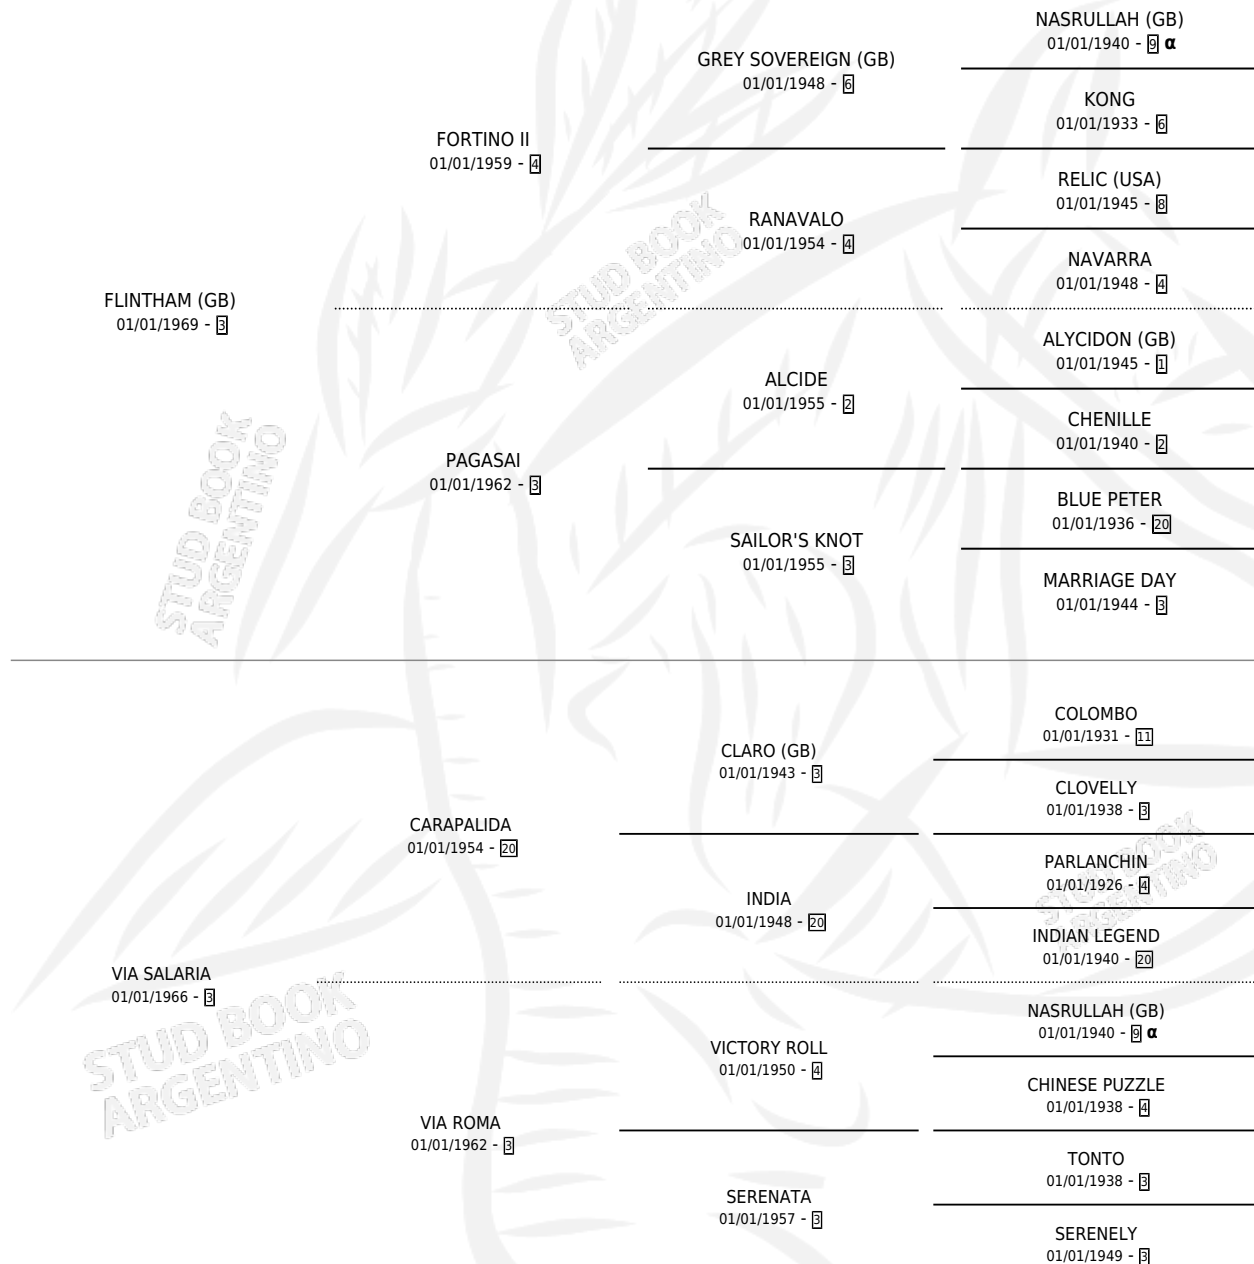

# FLY-TIME

por **FLINTHAM (GB)** y **VIA SALARIA** por **CARAPALIDA**

Argentina · Hembra · Alazan · SP · 12/10/1981  
Familia 3-m · Volumen 31

## ESTADO

TIPIFICACIÓN SANGUÍNEA	✓
TIPIFICACIÓN POR ADN	X
PASAPORTE	X
IDENTIFICACIÓN POR MICROCHIP	X
REPRODUCTOR	✓

**Lugar de nacimiento:** Campo particular  
**Criador:** La Calandria

~

## PEDIGREE

INBREEDING : α

S

cimientos 12 / Efectividad 70.59%

PADRILLO	PRODUCTO	CRIADOR	1ER SERVICIO	ÚLTIMO SERVICIO
EL AVENTURADO	HORA DE VUELO (H ZD, 13/09/2002)	VADARKBLAR	23/08/2001	29/09/2001
EL AVENTURADO	PREEMBARCO (M Z, 13/07/2001) •MURIÓ EL 01/04/2004•	VADARKBLAR	07/08/2000	07/08/2000
EL AVENTURADO	IN PARTENZA (M A, 01/07/2000) •MURIÓ EL 28/06/2002•	VADARKBLAR	06/08/1999	06/08/1999
EL AVENTURADO	ULTRALIVIANO (M Z, 18/07/1999) •MURIÓ EL 20/01/2001•	VADARKBLAR	18/08/1998	18/08/1998
EL AVENTURADO	∅		25/10/1997	25/10/1997
EL AVENTURADO	POR PALIZA (H Z, 23/09/1997) •MURIÓ EL 04/03/2015•	VADARKBLAR	24/09/1996	19/10/1996
CARO LOVER (USA)	YELLOW LOVER (H A, 14/09/1996) •MURIÓ EL 28/09/2001•	VADARKBLAR	30/08/1995	25/09/1995
CARO LOVER (USA)	∅		05/09/1994	05/09/1994
INDALECIO	∅		13/09/1993	19/09/1993
INDALECIO	INDOCIL (M A, 18/08/1993)	SIN DATO	09/09/1992	11/09/1992
MONTE RUISEÑOR	VOLARA (M ZC, 31/08/1992) •MURIÓ EL 01/01/2002•	SIN DATO	05/09/1991	24/09/1991
MONTE RUISEÑOR	MONTE FLY (M Z, 27/08/1991)	LA CALANDRIA	20/09/1990	20/09/1990
POTEMKIN (IRE)	∅		22/10/1989	27/10/1989
POTEMKIN (IRE)	FLY KIN (H A, 14/10/1989)	LA CALANDRIA	07/11/1988	10/11/1988
POTEMKIN (IRE)	FUMIGADORA (H A, 06/10/1988)	LA CALANDRIA	29/10/1987	29/10/1987
POTEMKIN (IRE)	∅		07/10/1986	23/12/1986
POTEMKIN (IRE)	TIME KIN (M A, 29/09/1986)	ASOCIACION COOPERATIVA DE CRIADORES DE CABALLOS DE CARRERA	18/10/1985	20/10/1985