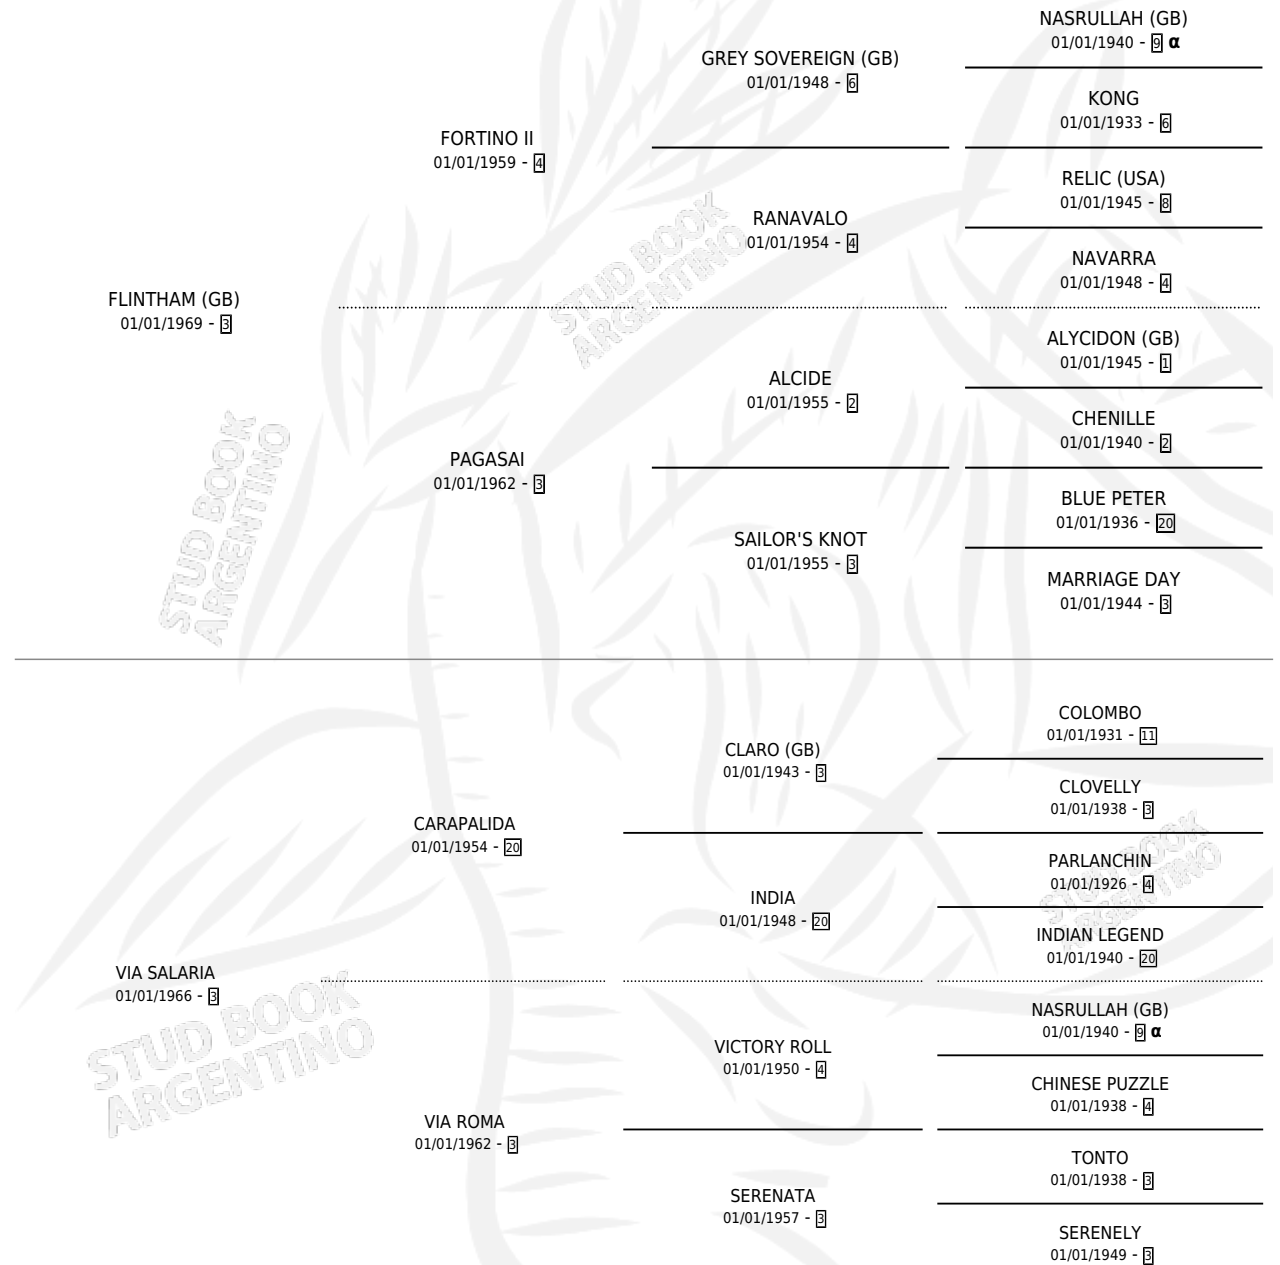

FLY-TIME

por **FLINTHAM (GB)** y **VIA SALARIA** por **CARAPALIDA**

Argentina · Hembra · Alazan · SP · 12/10/1981
Familia 3-m · Volumen 31

ESTADO

TIPIFICACIÓN SANGUÍNEA	✓
TIPIFICACIÓN POR ADN	X
PASAPORTE	X
IDENTIFICACIÓN POR MICROCHIP	X
REPRODUCTOR	✓

Lugar de nacimiento: Campo particular
Criador: La Calandria

~

HIJOS

	MACHOS	HEMBRAS
12 NACIERON	7	5
3 CORRIERON	1	2

SIN ACTUACIONES

PEDIGREE

INBREEDING : α

S

cimientos 12 / Efectividad 70.59%

PADRILLO	PRODUCTO	CRIADOR	1ER SERVICIO	ÚLTIMO SERVICIO
EL AVENTURADO	HORA DE VUELO (H ZD, 13/09/2002)	VADARKBLAR	23/08/2001	29/09/2001
EL AVENTURADO	PREEMBARCO (M Z, 13/07/2001)	VADARKBLAR	07/08/2000	07/08/2000
EL AVENTURADO	MURIÓ EL 01/04/2004			
EL AVENTURADO	IN PARTENZA (M A, 01/07/2000)	VADARKBLAR	06/08/1999	06/08/1999
EL AVENTURADO	MURIÓ EL 28/06/2002			
EL AVENTURADO	ULTRALIVIANO (M Z, 18/07/1999)	VADARKBLAR	18/08/1998	18/08/1998
EL AVENTURADO	MURIÓ EL 20/01/2001			
EL AVENTURADO	∅		25/10/1997	25/10/1997
EL AVENTURADO	POR PALIZA (H Z, 23/09/1997)	VADARKBLAR	24/09/1996	19/10/1996
EL AVENTURADO	MURIÓ EL 04/03/2015			
CARO LOVER (USA)	YELLOW LOVER (H A, 14/09/1996)	VADARKBLAR	30/08/1995	25/09/1995
CARO LOVER (USA)	MURIÓ EL 28/09/2001			
CARO LOVER (USA)	∅		05/09/1994	05/09/1994
INDALECIO	∅		13/09/1993	19/09/1993
INDALECIO	INDOCIL (M A, 18/08/1993)	SIN DATO	09/09/1992	11/09/1992
MONTE RUISEÑOR	VOLARA (M ZC, 31/08/1992)	SIN DATO	05/09/1991	24/09/1991
MONTE RUISEÑOR	MURIÓ EL 01/01/2002			
MONTE RUISEÑOR	MONTE FLY (M Z, 27/08/1991)	LA CALANDRIA	20/09/1990	20/09/1990
POTEMKIN (IRE)	∅		22/10/1989	27/10/1989
POTEMKIN (IRE)	FLY KIN (H A, 14/10/1989)	LA CALANDRIA	07/11/1988	10/11/1988
POTEMKIN (IRE)	FUMIGADORA (H A, 06/10/1988)	LA CALANDRIA	29/10/1987	29/10/1987
POTEMKIN (IRE)	∅		07/10/1986	23/12/1986
POTEMKIN (IRE)	TIME KIN (M A, 29/09/1986)	ASOCIACION COOPERATIVA DE CRIADORES DE CABALLOS DE CARRERA	18/10/1985	20/10/1985