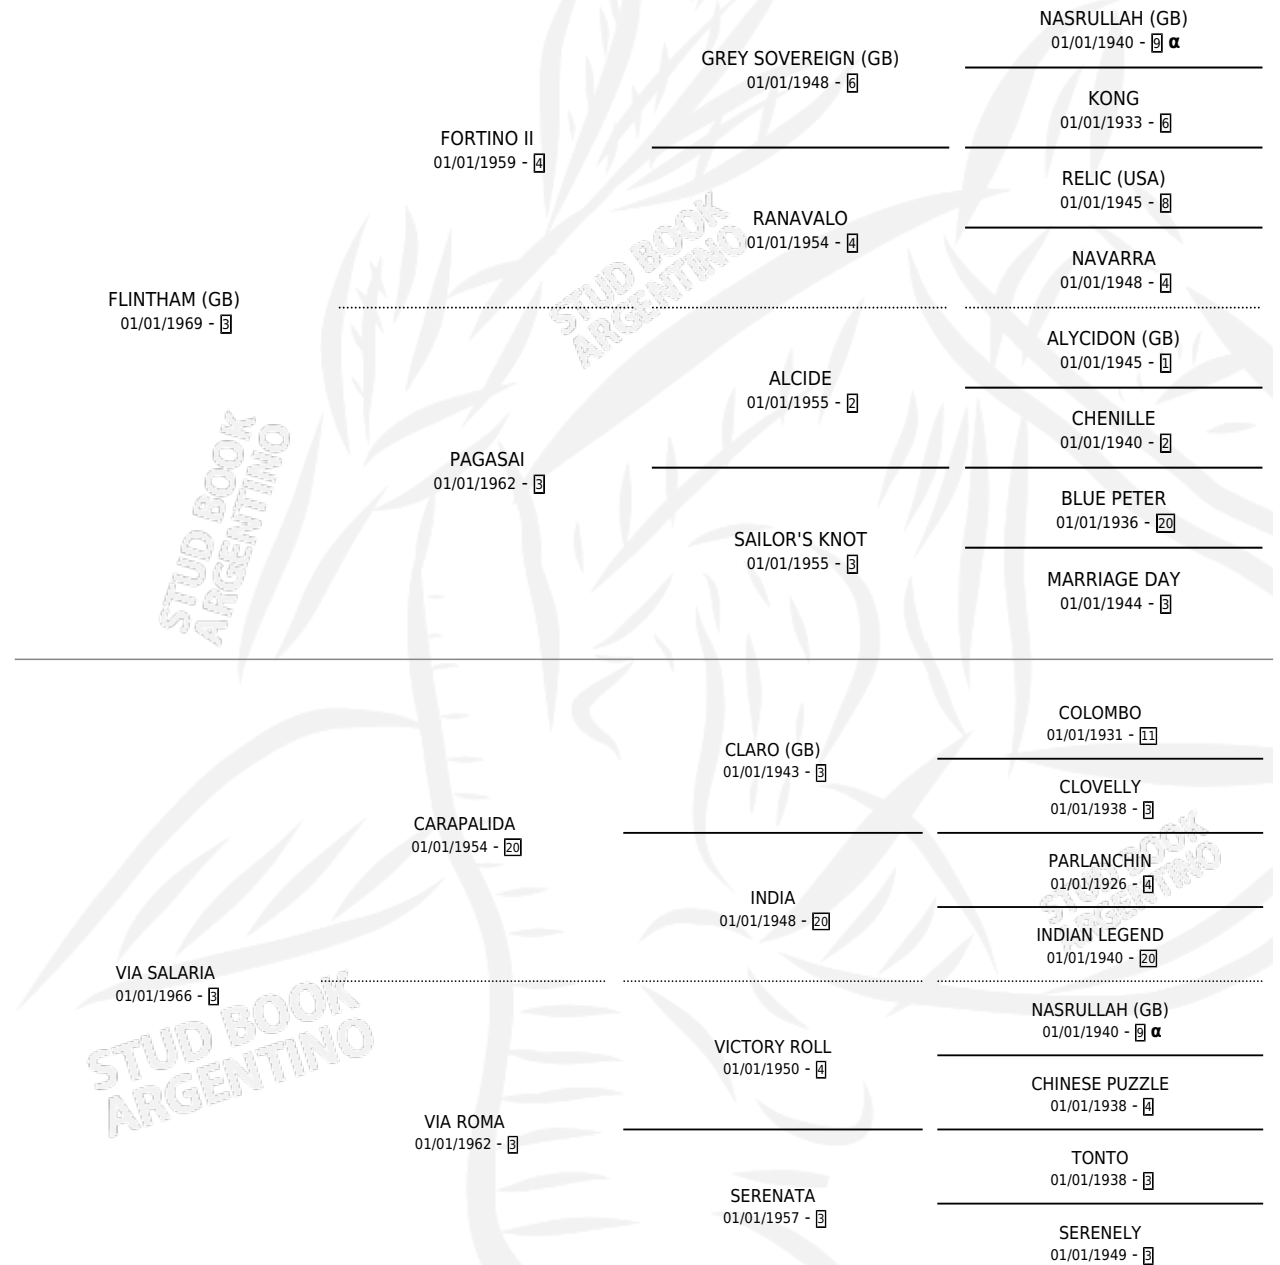

VIA ROMANA

por **FLINTHAM (GB)** y **VIA SALARIA** por **CARAPALIDA**

Argentina · Hembra · Zaino Doradillo · SP · 13/10/1980
Familia 3-m · Volumen 30

ESTADO

TIPIFICACIÓN SANGUÍNEA	X
TIPIFICACIÓN POR ADN	X
PASAPORTE	X
IDENTIFICACIÓN POR MICROCHIP	X
REPRODUCTOR	✓

Lugar de nacimiento: Campo particular

Criador: La Calandria

~

HIJOS

	MACHOS	HEMBRAS
3 NACIERON	3	0
2 CORRIERON	2	0

SIN ACTUACIONES

PEDIGREE

INBREEDING : α

S

mientos 3 / Efectividad 50.00%

PADRILLO	PRODUCTO	CRIADOR	1ER SERVICIO	ÚLTIMO SERVICIO
MONTE RUISEÑOR	∅		09/09/1990	16/11/1990
VIA ROMANA	∅		18/09/1989	20/11/1989
Datos oficiales del Stud Book Argentino	∅		18/10/1988	25/11/1988
Documentado en studbook.org.ar	∅			
POTEMKIN (IRE)	BURANO (M ZC, 17/07/1988)	LA CALANDRIA	09/08/1987	09/08/1987
POTEMKIN (IRE)	LIGURE (M Z, 04/07/1986)	SIN DATO	09/08/1985	09/08/1985
POTEMKIN (IRE)	EL ROMANTICO (M ZC, 27/07/1987)	SIN DATO		