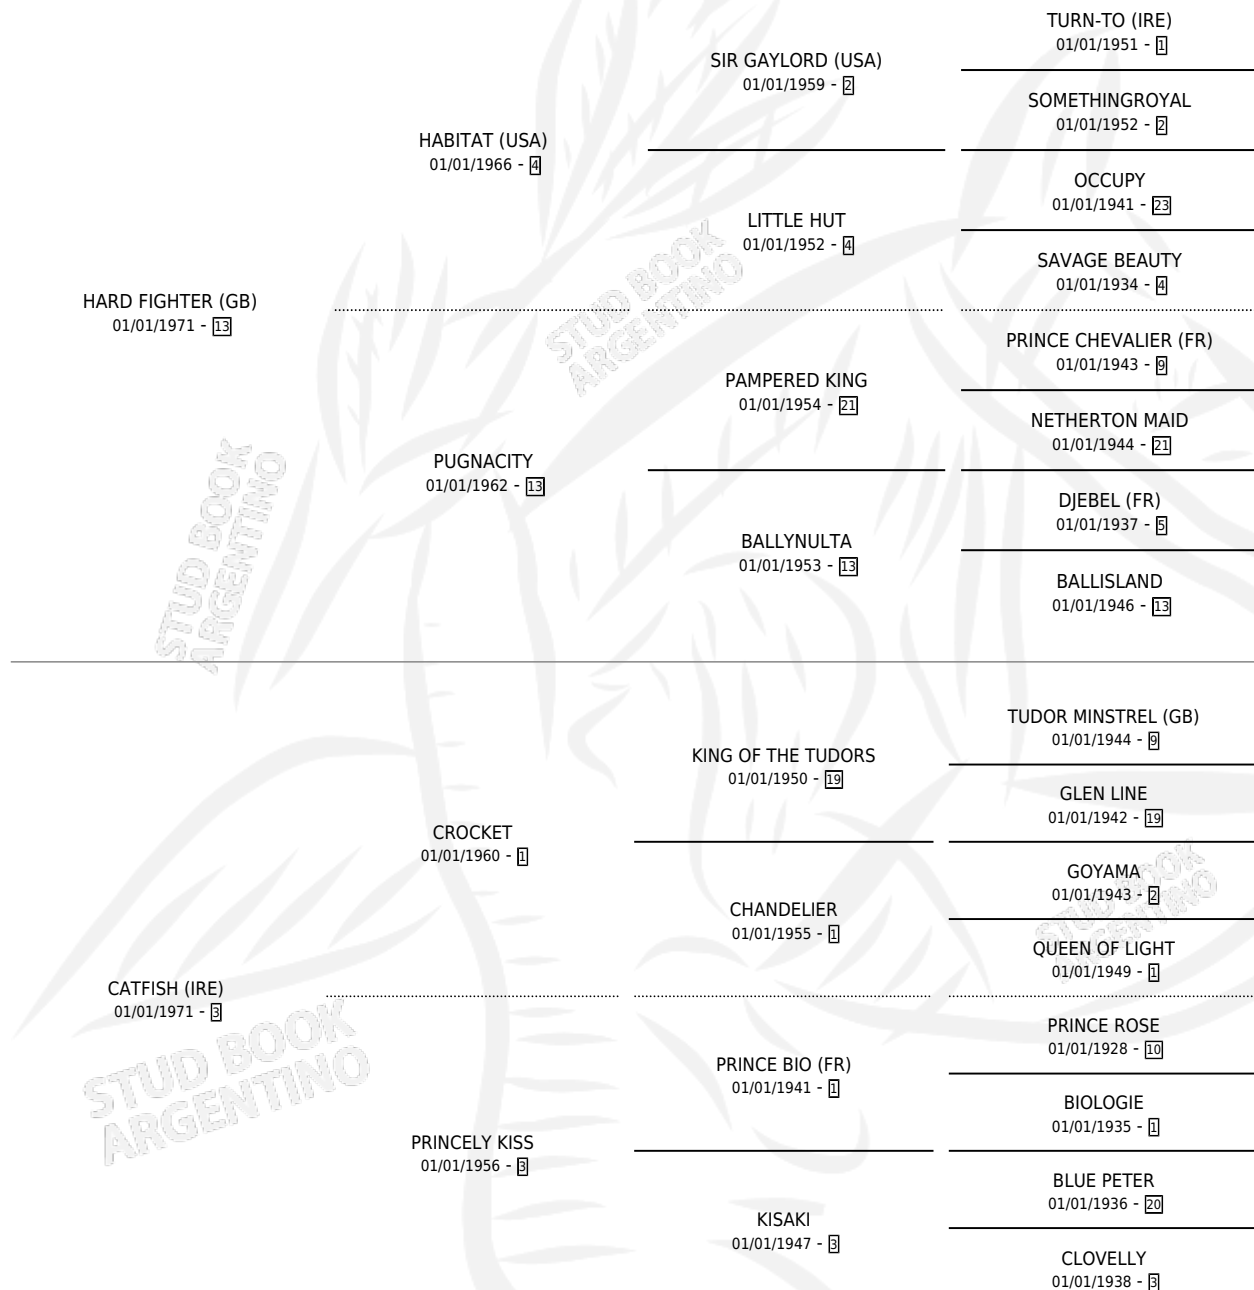

Lugar de nacimiento: Campo particular

Criador: Sin dato

~

HIJOS

	MACHOS	HEMBRAS
8 NACIERON	7	1
8 CORRIERON	7	1
5 GANARON	5	0
0 GANADORES CL	0 GANADORES GR	0 GANADORES G1

PEDIGREE

S

cimientos 8 / Efectividad 72.73%

PADRILLO	PRODUCTO	CRIADOR	1ER SERVICIO	ÚLTIMO SERVICIO
DE RAMIRO	∅		28/09/1996	21/12/1996
EL QUÍMICO	ENLAZADO (M A, 19/10/1995)	SIN DATO	27/10/1994	24/11/1994
FINE TOSS	CATALAN TOSS (M AT, 11/10/1994)	SIN DATO	05/11/1993	05/11/1993
FINE TOSS	CATALYTIC TOSS (M Z, 28/10/1993)	SIN DATO	09/09/1992	23/11/1992
FINE TOSS	∅		23/10/1991	25/10/1991
HAN BAY	CATABOLICO (M A, 13/10/1991)	SIN DATO	04/09/1990	02/11/1990
HAN BAY	HANSIS (M Z, 24/08/1990)	SIN DATO	01/10/1989	01/10/1989
KLEIGHT (USA)	CATALYSE (H Z, 20/09/1989) •MURIÓ EL 01/02/1993•	SIN DATO	29/10/1988	29/10/1988
KLEIGHT (USA)	CAUDATAIRE (M AT, 19/10/1988)	SIN DATO	14/10/1987	18/11/1987
KLEIGHT (USA)	ANIBAL RIVER (M AT, 13/08/1987)	ASOCIACION COOPERATIVA DE CRIADORES DE CABALLOS DE CARRERA	16/09/1986	20/09/1986
RED RUFUS (IRE)	∅		09/09/1985	21/11/1985