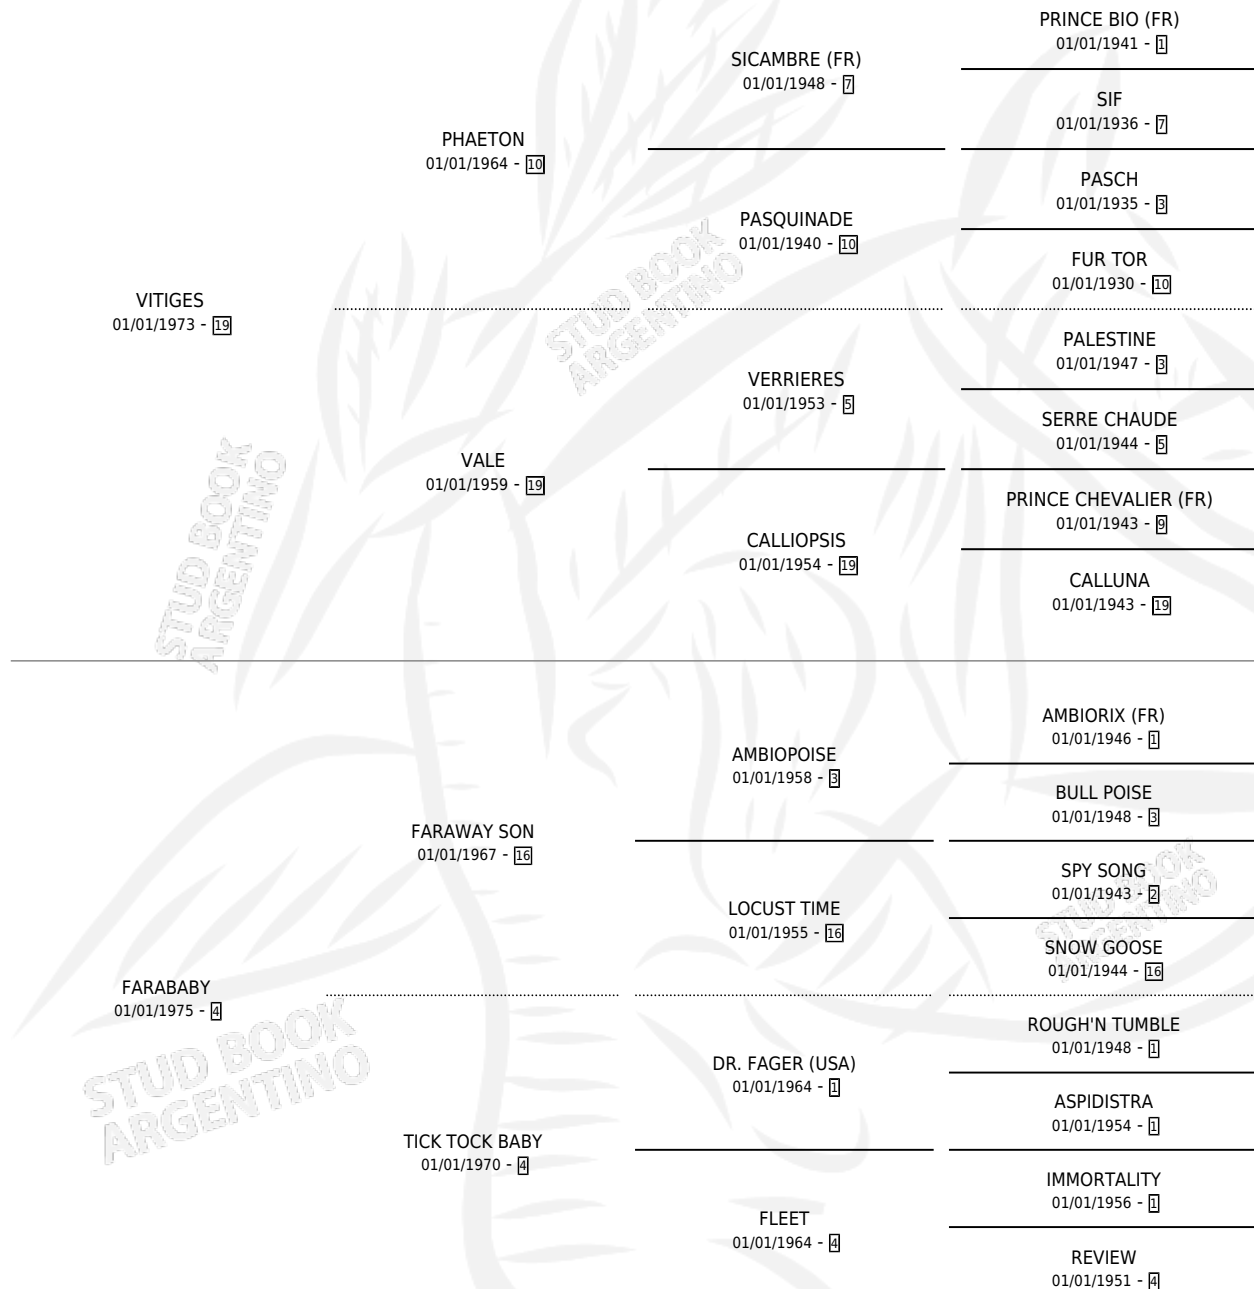

FAIR FLEET (GB)

por VITIGES y FARABABY por FARAWAY SON

Gran Bretaña · Hembra · Alazan Tostado · SP ·
12/03/1980
Familia 4-p · Volumen web

ESTADO

TIPIFICACIÓN SANGUÍNEA	✓
TIPIFICACIÓN POR ADN	X
PASAPORTE	X
IDENTIFICACIÓN POR MICROCHIP	X
REPRODUCTOR	✓

Lugar de nacimiento: Gran Bretaña

Criador: Extranjero

~

HIJOS

	MACHOS	HEMBRAS
10 NACIERON	5	5
6 CORRIERON	3	3
6 GANARON	3	3

0	0	0
GANADORES CL	GANADORES GR	GANADORES G1

PEDIGREE

CAMPAÑA

Solo carreras oficiales de Argentina

POR EDAD

EDAD	CC	1°	2°	3°	4°	5°	NP	CLC	CLG	CLCG1	CLGG1	IMPORTE	GANANCIA / CC
4 AÑOS	2	2	0	0	0	0	0	0	0	0	0	\$0	\$0
5 AÑOS	3	2	0	0	1	0	0	0	0	0	0	\$0	\$0
TOTALES	5	4	0	0	1	0	0	0	0	0	0	\$0	\$0
%		80.0%	0.0%	0.0%	20.0%	0.0%	0.0%	0.0%	0.0%	0.0%	0.0%		