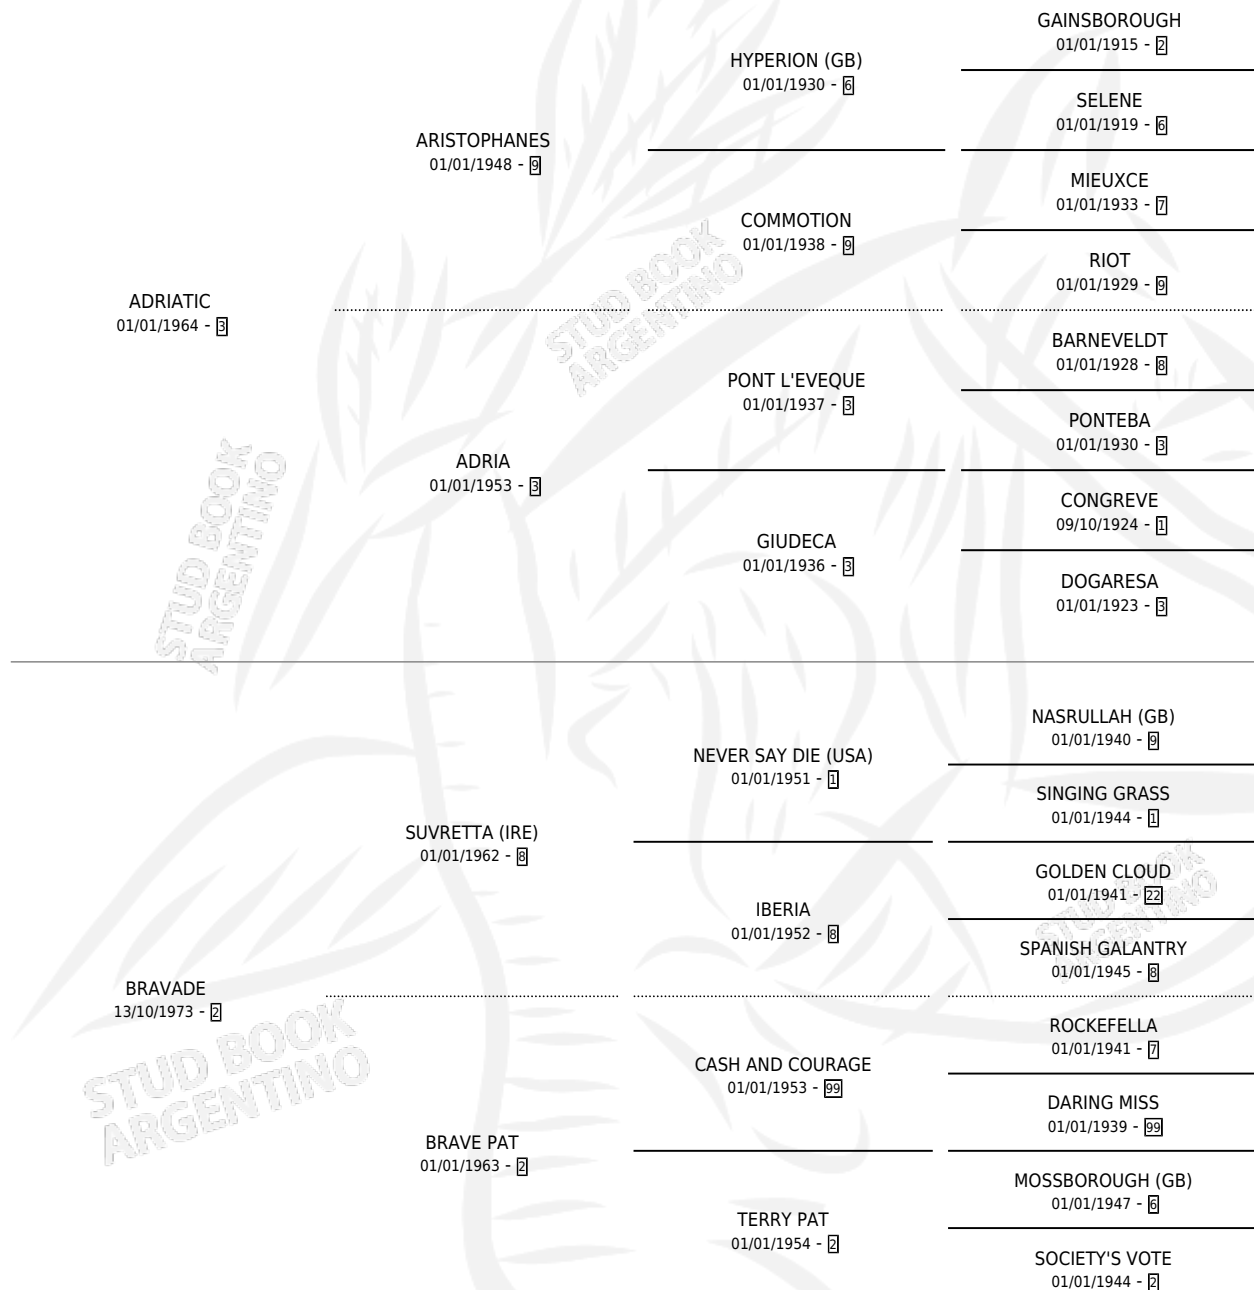

BRAVA TIC

por **ADRIATIC** y **BRAVADE** por **SUVRETTA (IRE)**

Argentina · Hembra · Alazan · SP · 19/08/1981
Familia 2-s · Volumen 31

ESTADO

TIPIFICACIÓN SANGUÍNEA	X
TIPIFICACIÓN POR ADN	X
PASAPORTE	X
IDENTIFICACIÓN POR MICROCHIP	X
REPRODUCTOR	✓

Lugar de nacimiento: Campo particular

Criador: El Horizonte Sca

~

HIJOS

	MACHOS	HEMBRAS
3 NACIERON	2	1
2 CORRIERON	1	1
2 GANARON	1	1
0 GANADORES CL	0 GANADORES GR	0 GANADORES G1

PEDIGREE

S

mientos 3 / Efectividad 33.33%

PADRILLO	PRODUCTO	CRIADOR	1ER SERVICIO	ÚLTIMO SERVICIO
TRUTH (USA)	∅		02/12/1993	02/12/1993
BRAVA TIC				
CHORR PROSPECT (USA)	CHORRITO (M A, 15/09/1993)	EL HORIZONTE SCA	09/10/1992	09/10/1992
TRUTH (USA)	∅		16/10/1991	09/11/1991
ASHTON HILL (USA)	ADRIAN HILL (M AT, 16/11/1989)	EL HORIZONTE SCA	15/10/1988	06/12/1988
ASHTON HILL (USA)	BRAVA HILL (H A, 15/09/1988)	EL HORIZONTE SCA	02/10/1987	10/10/1987
ASHTON HILL (USA)	∅		18/10/1986	18/10/1986
INCH IN A TANKCAR (USA)	∅		17/10/1985	17/10/1985
SIN ASIGNAR	∅			
SIN ASIGNAR	∅			