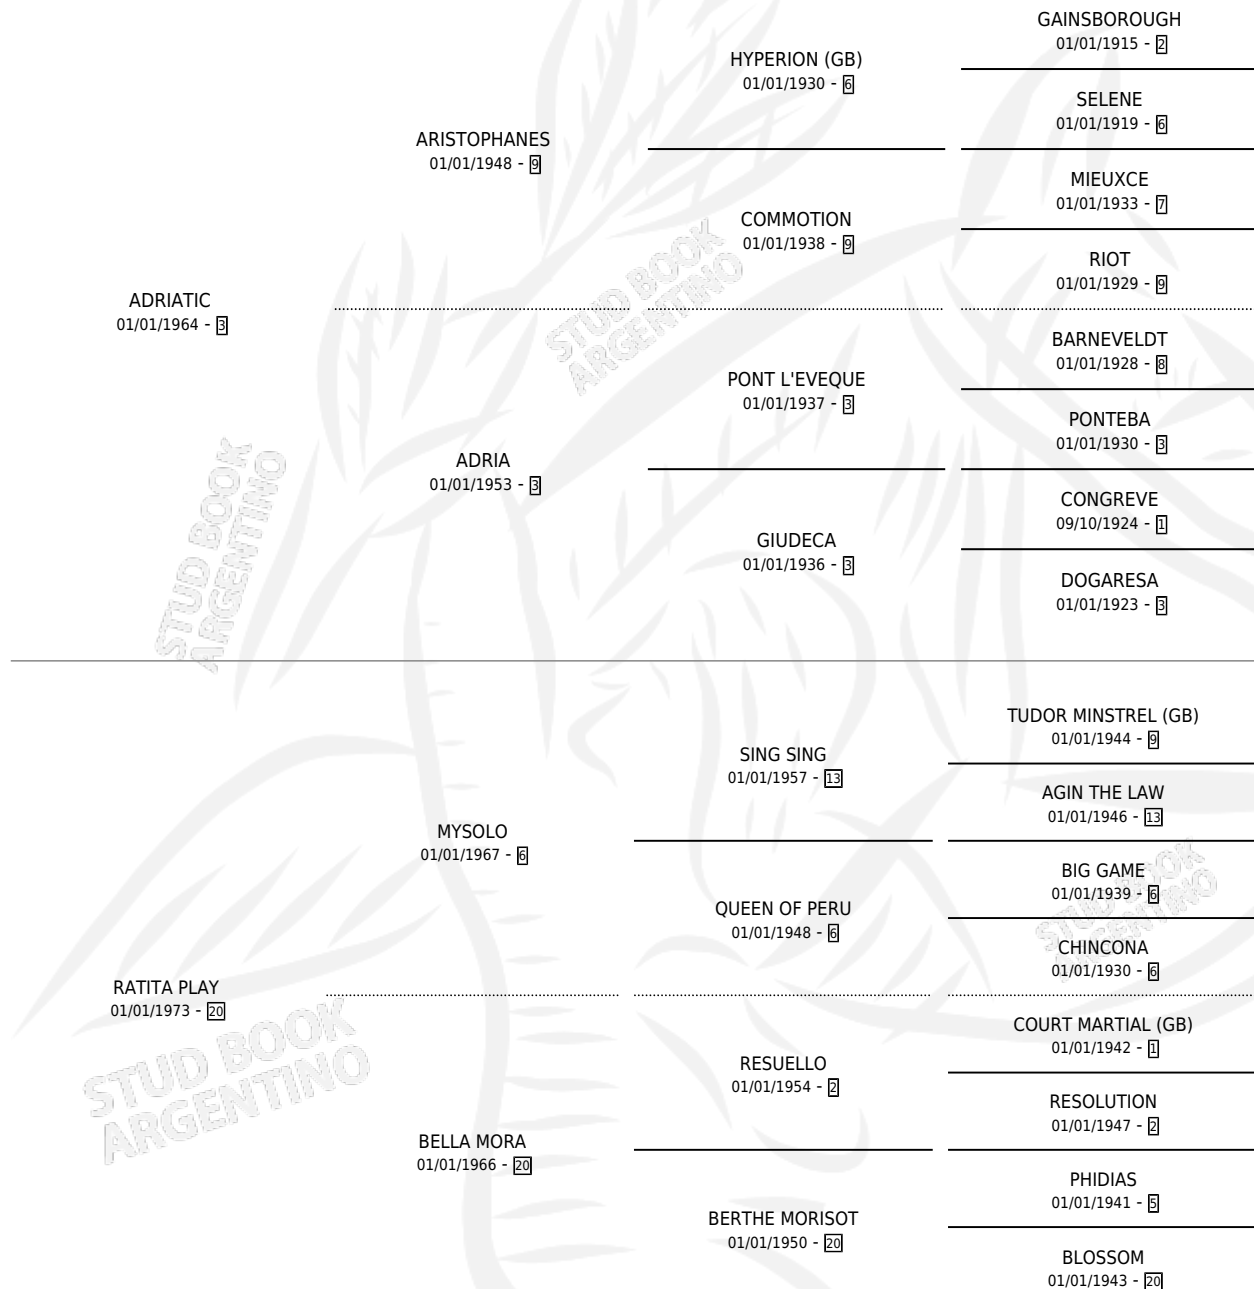

NEGRA TIC

por **ADRIATIC** y **RATITA PLAY** por **MYSOLO**

Argentina · Hembra · Zaino · SP · 01/01/1981
Familia 20 · Volumen 31

ESTADO

TIPIFICACIÓN SANGUÍNEA	✓
TIPIFICACIÓN POR ADN	X
PASAPORTE	X
IDENTIFICACIÓN POR MICROCHIP	X
REPRODUCTOR	✓

Lugar de nacimiento: Campo particular
Criador: El Horizonte Sca

~

HIJOS

	MACHOS	HEMBRAS
2 NACIERON	2	0

SIN ACTUACIONES

PEDIGREE

S

cimientos 2 / Efectividad 20.00%

PADRILLO	PRODUCTO	CRIADOR	1ER SERVICIO	ÚLTIMO SERVICIO
OPORTO	∅		05/09/1994	25/12/1994
ASHFORD HILL (USA)	∅		19/09/1993	22/09/1993
TRUTH (USA)	∅		29/10/1992	29/10/1992
TRUTH (USA)	TRUTIC (M Z, 20/10/1992)	EL HORIZONTE SCA	25/10/1991	16/11/1991
TRUTH (USA)	∅		03/11/1990	03/11/1990
EL CANTABRO	NEGRO CANTOR (M A, 29/09/1990)	EL HORIZONTE SCA	24/10/1989	28/10/1989
EL CANTABRO	∅		17/11/1988	17/11/1988
EL CANTABRO	∅		05/11/1987	05/11/1987
RUSTLER	∅		09/11/1986	27/11/1986
INCH IN A TANKCAR (USA)	∅		30/10/1985	21/11/1985