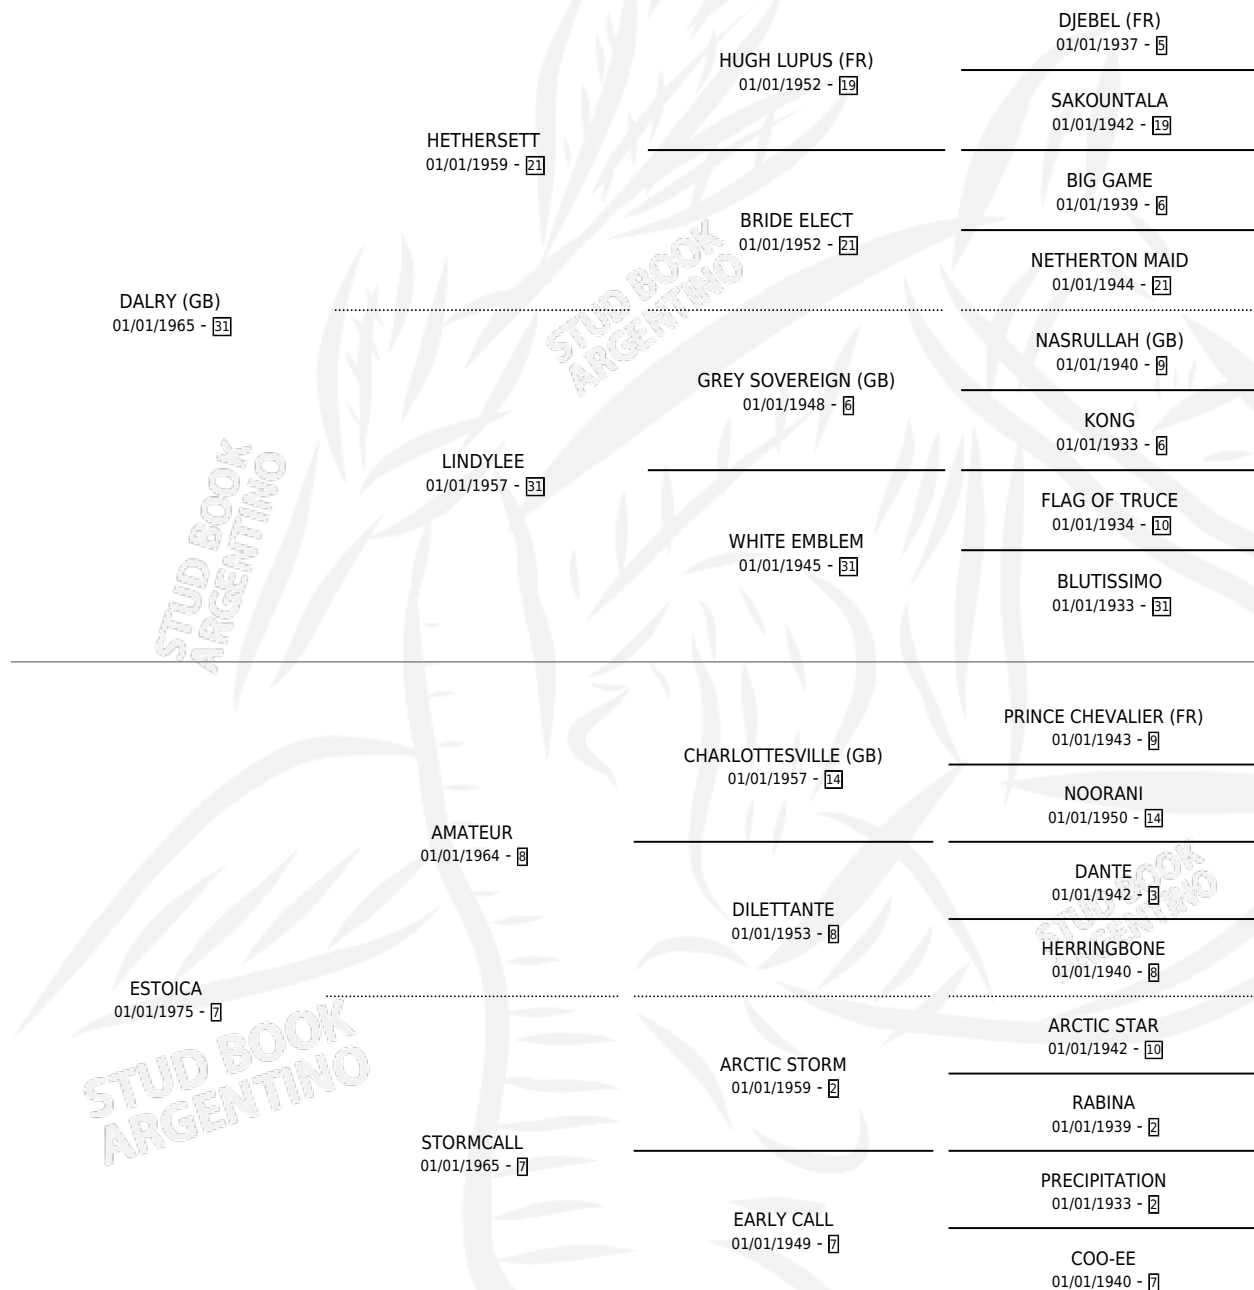

Lugar de nacimiento: Campo particular

Criador: Sin dato

~

HIJOS

	MACHOS	HEMBRAS
3 NACIERON	0	3
3 CORRIERON	0	3
2 GANARON	0	2
0 GANADORES CL	0 GANADORES GR	0 GANADORES G1

PEDIGREE

CAMPAÑA

Solo carreras oficiales de Argentina