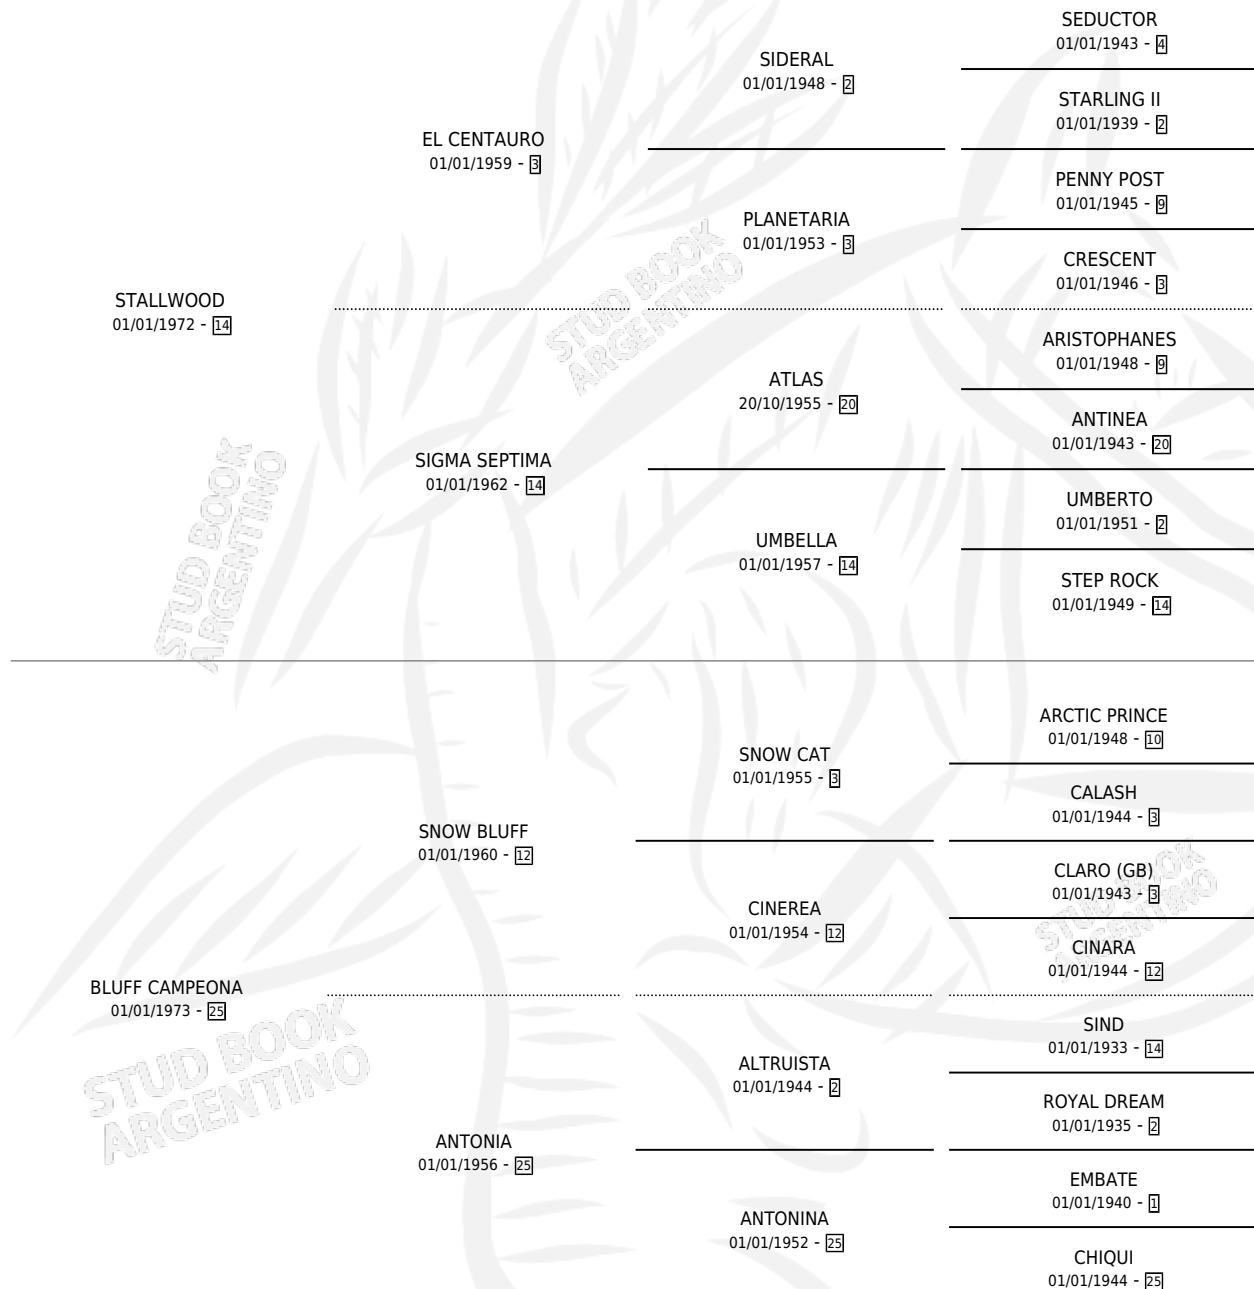

STALL RICH

por **STALLWOOD** y **BLUFF CAMPEONA** por **SNOW BLUFF**

Argentina · Hembra · Alazan Tostado · SP · 01/01/1981
Familia 25 · Volumen 31

ESTADO

TIPIFICACIÓN SANGUÍNEA	✓
TIPIFICACIÓN POR ADN	X
PASAPORTE	X
IDENTIFICACIÓN POR MICROCHIP	X
REPRODUCTOR	✓

Lugar de nacimiento: Campo particular

Criador: Sin dato

~

HIJOS

	MACHOS	HEMBRAS
9 NACIERON	5	4
7 CORRIERON	4	3
6 GANARON	4	2
2 GANADORES CL	1 GANADORES GR	0 GANADORES G1

PEDIGREE