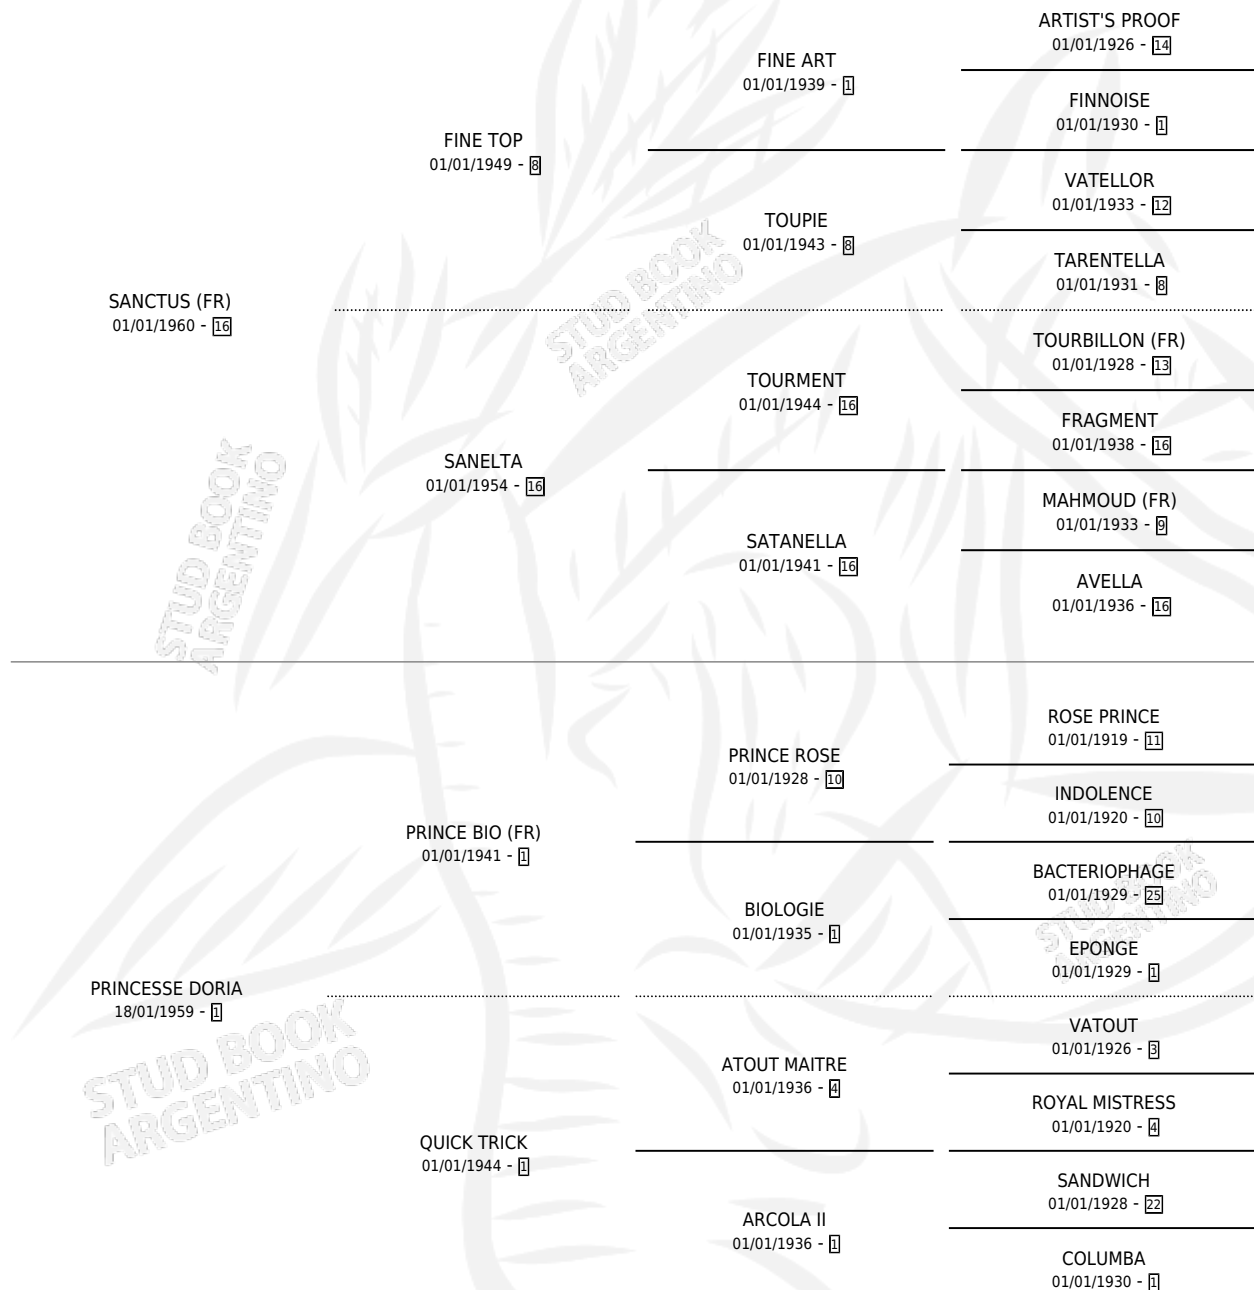

PRINCIPESCA

por **SANCTUS (FR)** y **PRINCESSE DORIA** por **PRINCE BIO (FR)**

Argentina · Hembra · Zaino · SP · 21/03/1969
Familia 1-n · Volumen 27

ESTADO

TIPIFICACIÓN SANGUÍNEA	X
TIPIFICACIÓN POR ADN	X
PASAPORTE	X
IDENTIFICACIÓN POR MICROCHIP	X
REPRODUCTOR	✓

Lugar de nacimiento: Campo particular
Criador: Vadarkblar S.A.

~

HIJOS

	MACHOS	HEMBRAS
5 NACIERON	4	1
3 CORRIERON	3	0
1 GANARON	1	0

0	0	0
GANADORES CL	GANADORES GR	GANADORES G1

PEDIGREE

S

mientos 2 / Efectividad 40.00%

PADRILLO	PRODUCTO	CRIADOR	1ER SERVICIO	ÚLTIMO SERVICIO
SKIN DIVER (USA) ∅ PARIS ∅	PRINCIPESCA		19/08/1987	19/08/1987
Datos oficiales del Stud Book Argentino Documento generado el 27/04/2026	PRINCE PARIS (M Z, 28/10/1986)	ASOCIACION COOPERATIVA DE CRIADORES DE CABALLOS DE CARRERA	06/11/1986	06/11/1986
LANGFORD studbook.org.ar	PRINCE FORD (M Z, 28/09/1984)	SIVERO MARIO RAUL	14/11/1985	17/11/1985
PARIS ∅				