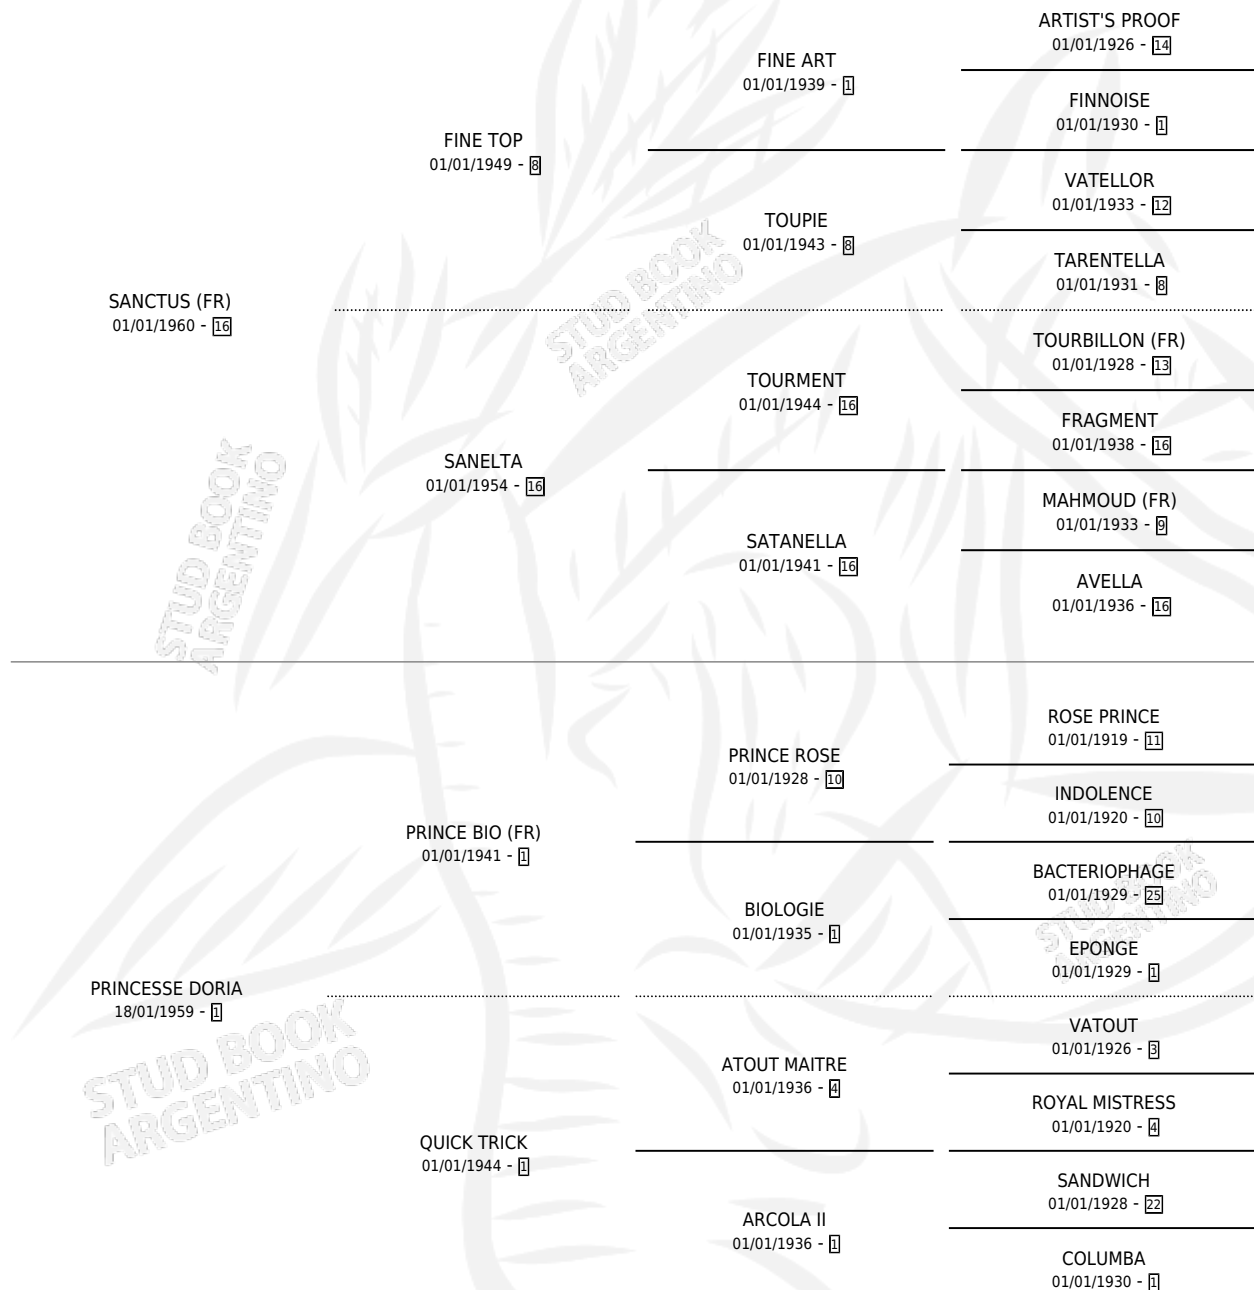

PRINCIPESCA

por **SANCTUS (FR)** y **PRINCESSE DORIA** por **PRINCE BIO (FR)**

Argentina · Hembra · Zaino · SP · 21/03/1969
Familia 1-n · Volumen 27

ESTADO

TIPIFICACIÓN SANGUÍNEA	X
TIPIFICACIÓN POR ADN	X
PASAPORTE	X
IDENTIFICACIÓN POR MICROCHIP	X
REPRODUCTOR	✓

Lugar de nacimiento: Campo particular
Criador: Vadarkblar S.A.

~

HIJOS

	MACHOS	HEMBRAS
5 NACIERON	4	1
3 CORRIERON	3	0
1 GANARON	1	0

0	0	0
GANADORES CL	GANADORES GR	GANADORES G1

PEDIGREE

S

mientos 2 / Efectividad 40.00%

PADRILLO	PRODUCTO	CRIADOR	1ER SERVICIO	ÚLTIMO SERVICIO
SKIN DIVER (USA) <input type="checkbox"/>			19/08/1987	19/08/1987
PRINCESCA			06/11/1986	06/11/1986
PARIS <input type="checkbox"/>	PRINCE PARIS (M Z, 28/10/1986)	ASOCIACION COOPERATIVA DE CRIADORES DE CABALLOS DE CARRERA	14/11/1985	17/11/1985
LANGFORD	PRINCE FORD (M Z, 28/09/1984)	SIVERO MARIO RAUL		
PARIS <input type="checkbox"/>				