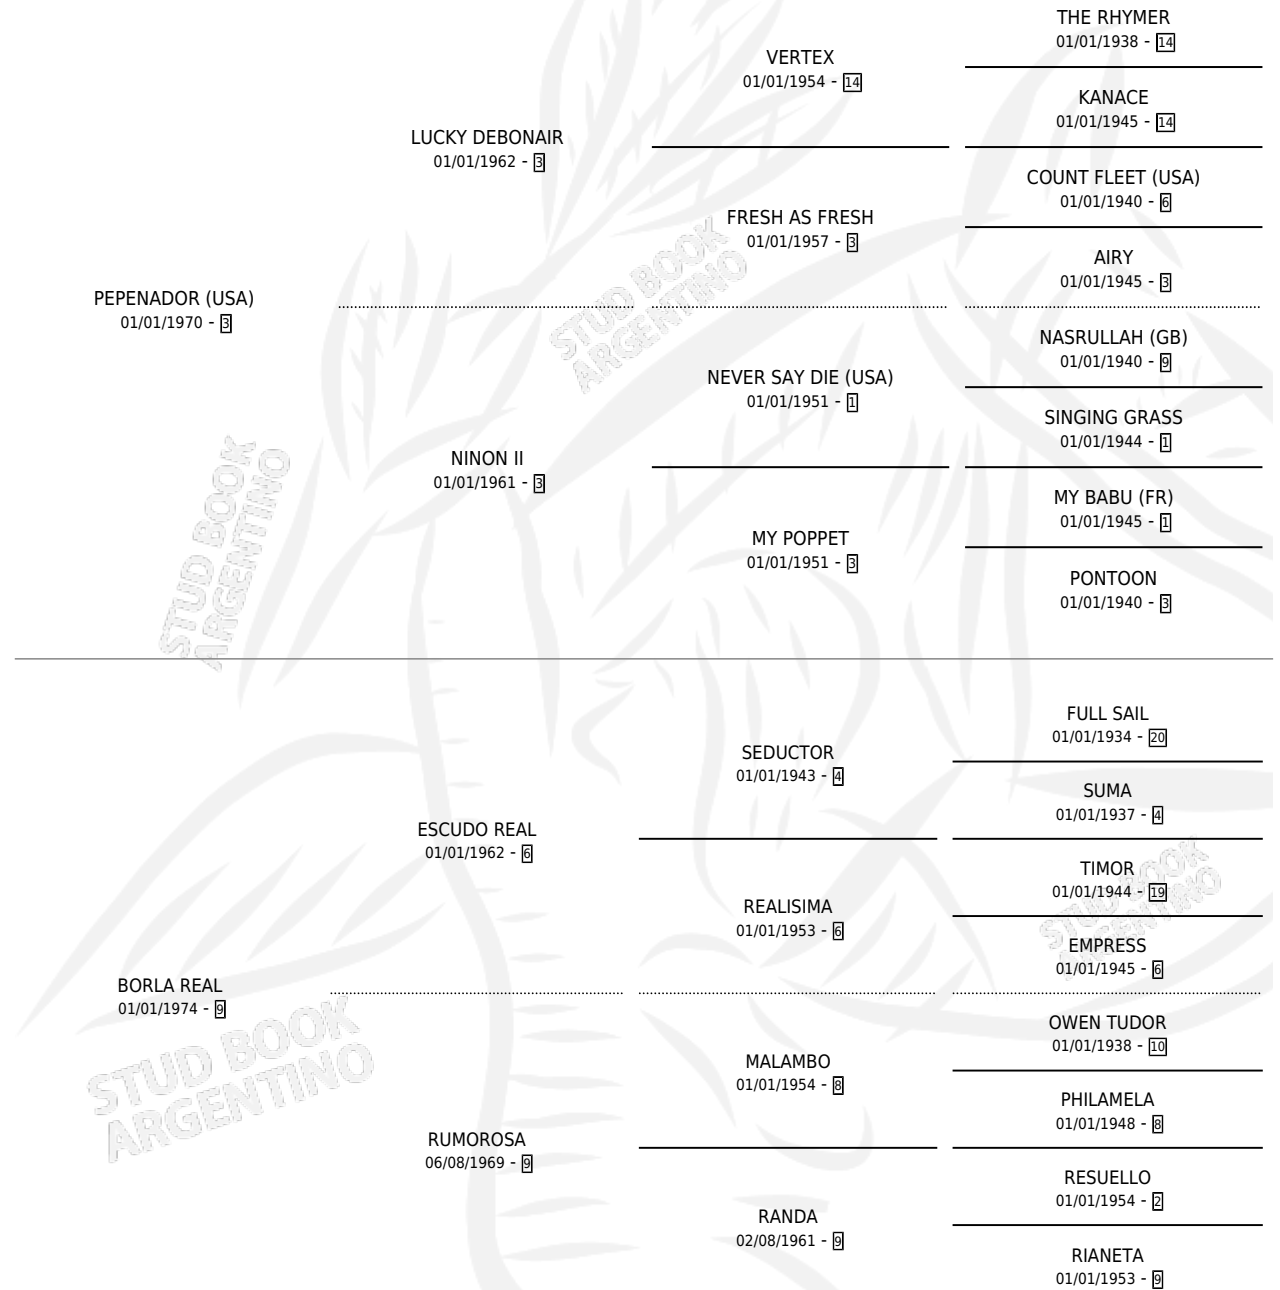

BARREDORA

por **PEPENADOR (USA)** y **BORLA REAL** por **ESCUDO REAL**

Argentina · Hembra · Zaino Doradillo · SP · 01/01/1981
Familia 9-g · Volumen 31

ESTADO

TIPIFICACIÓN SANGUÍNEA	✓
TIPIFICACIÓN POR ADN	X
PASAPORTE	X
IDENTIFICACIÓN POR MICROCHIP	X
REPRODUCTOR	✓

Lugar de nacimiento: Campo particular

Criador: Haras la Madrugada Sa

~

HIJOS

	MACHOS	HEMBRAS
7 NACIERON	3	4
2 CORRIERON	0	2
2 GANARON	0	2

1	0	0
GANADORES CL	GANADORES GR	GANADORES G1

PEDIGREE

CAMPAÑA

Solo carreras oficiales de Argentina

POR EDAD

EDAD	CC	1°	2°	3°	4°	5°	NP	CLC	CLG	CLCG1	CLGG1	IMPORTE	GANANCIA / CC
4 AÑOS	1	1	0	0	0	0	0	0	0	0	0	\$0	\$0
TOTALES	1	1	0	0	0	0	0	0	0	0	0	\$0	\$0
%		100%	0.0%	0.0%	0.0%	0.0%	0.0%	0.0%	0.0%	0.0%	0.0%		