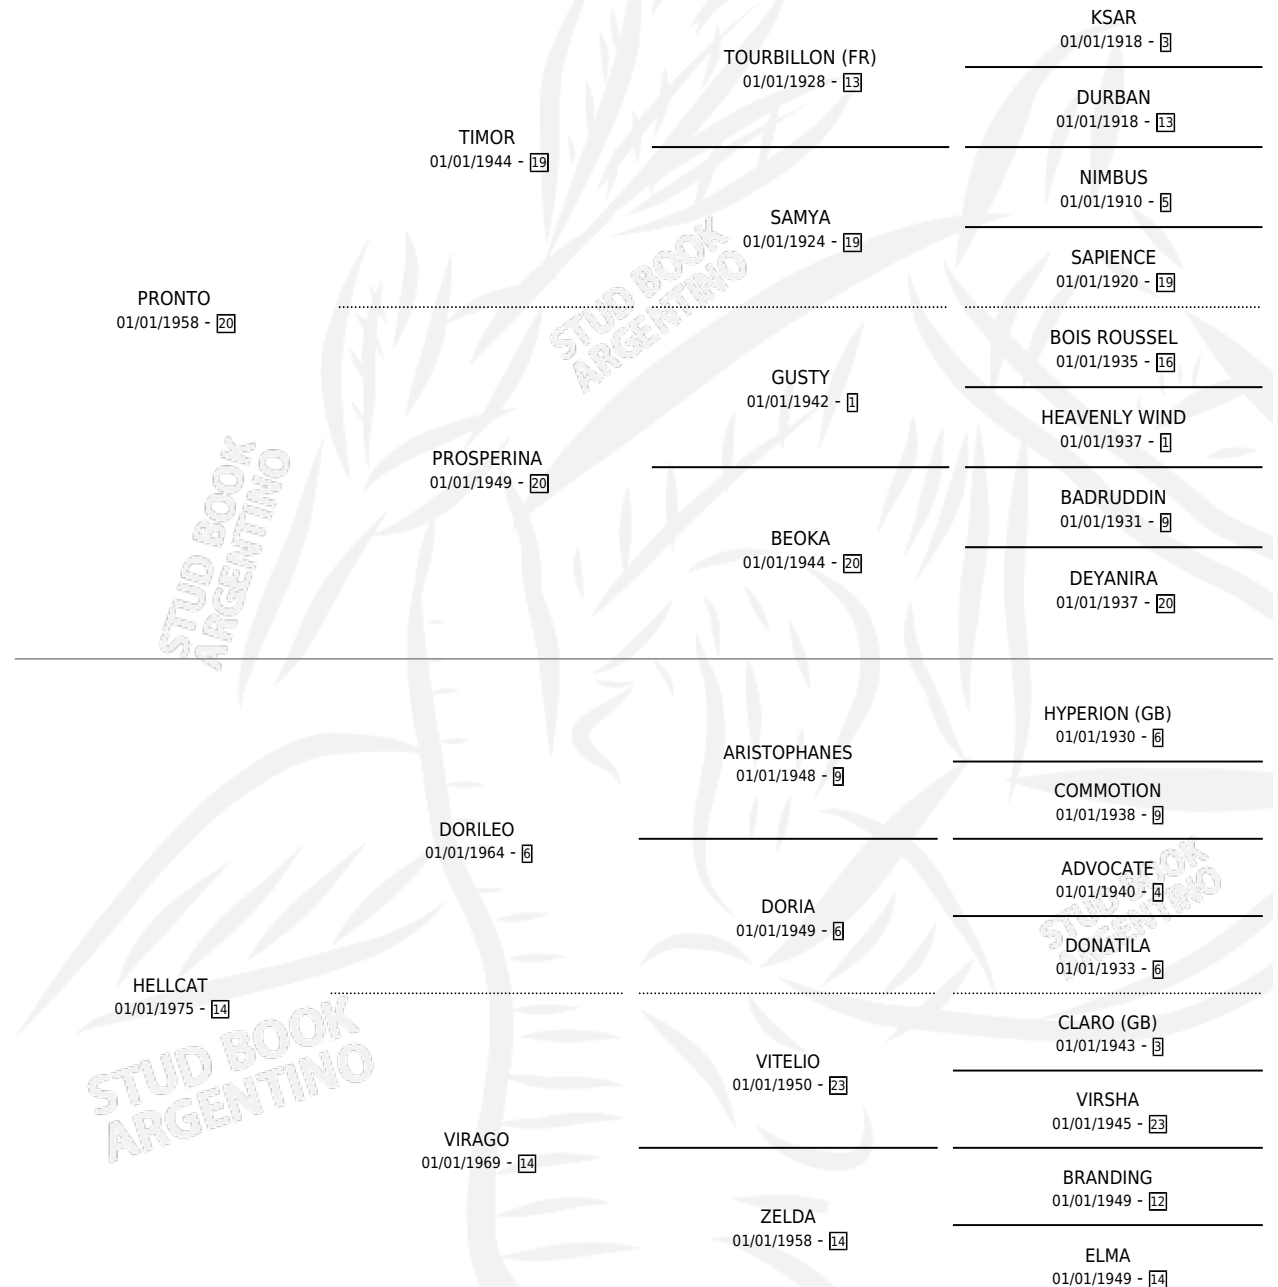

CLAW

por PRONTO y HELLCAT por DORILEO

Argentina · Hembra · Zaino · SP · 01/01/1979
Familia 14 · Volumen 30

ESTADO

TIPIFICACIÓN SANGUÍNEA	X
TIPIFICACIÓN POR ADN	X
PASAPORTE	X
IDENTIFICACIÓN POR MICROCHIP	X
REPRODUCTOR	✓

Lugar de nacimiento: Campo particular

Criador: Haras la Madrugada Sa

~

HIJOS

	MACHOS	HEMBRAS
4 NACIERON	2	2
2 CORRIERON	0	2
1 GANARON	0	1
0 GANADORES CL	0 GANADORES GR	0 GANADORES G1

PEDIGREE

CAMPAÑA

Solo carreras oficiales de Argentina