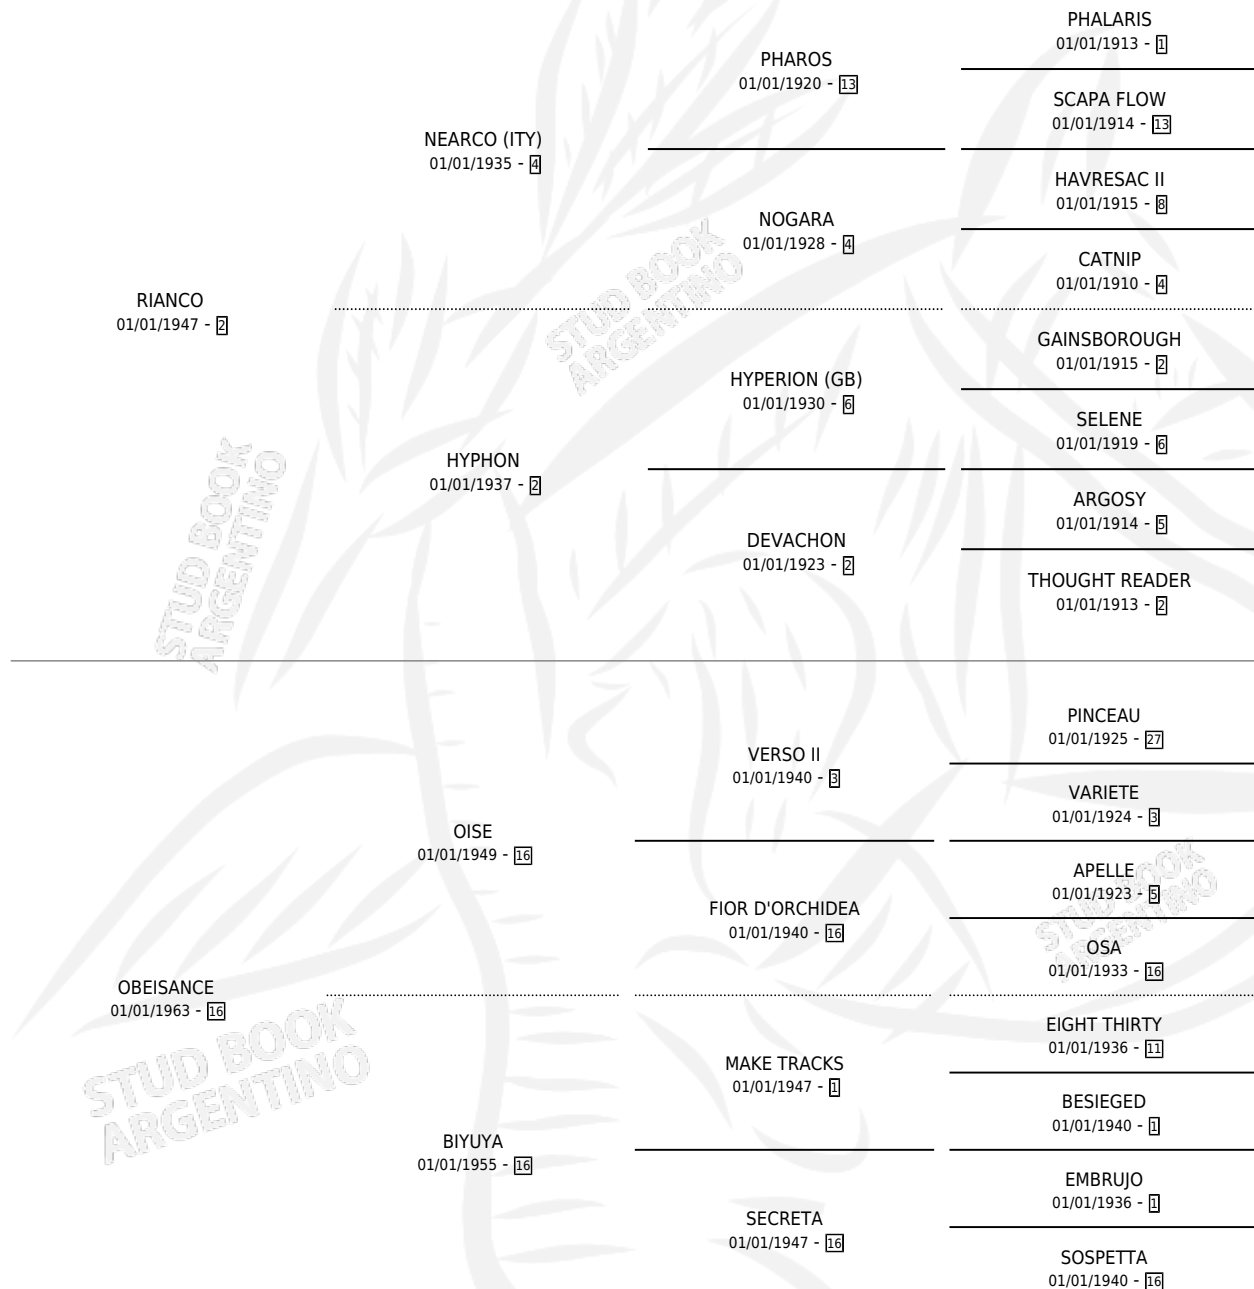

Lugar de nacimiento: Campo particular

Criador: Sin dato

~

HIJOS

	MACHOS	HEMBRAS
5 NACIERON	3	2
1 CORRIERON	0	1
1 GANARON	0	1
0 GANADORES CL	0 GANADORES GR	0 GANADORES G1

PEDIGREE

S

mientos 3 / Efectividad 42.86%

PADRILLO	PRODUCTO	CRIADOR	1ER SERVICIO	ÚLTIMO SERVICIO
ATERO	∅		24/11/1990	26/11/1990
RIANOISE	∅		07/09/1989	25/11/1989
JOHN BULL	∅		11/11/1988	13/11/1988
JOHN BULL	RI BULL (M A, 17/09/1988)	SIN DATO	01/10/1987	05/10/1987
JOHN BULL	∅		04/11/1986	08/11/1986
JOHN BULL	RIANBULL (M A, 11/12/1984)	SIN DATO		
JOHN BULL	RIBALDA (H A, 20/12/1985) •MURIÓ EL 25/02/1986•	SIN DATO		