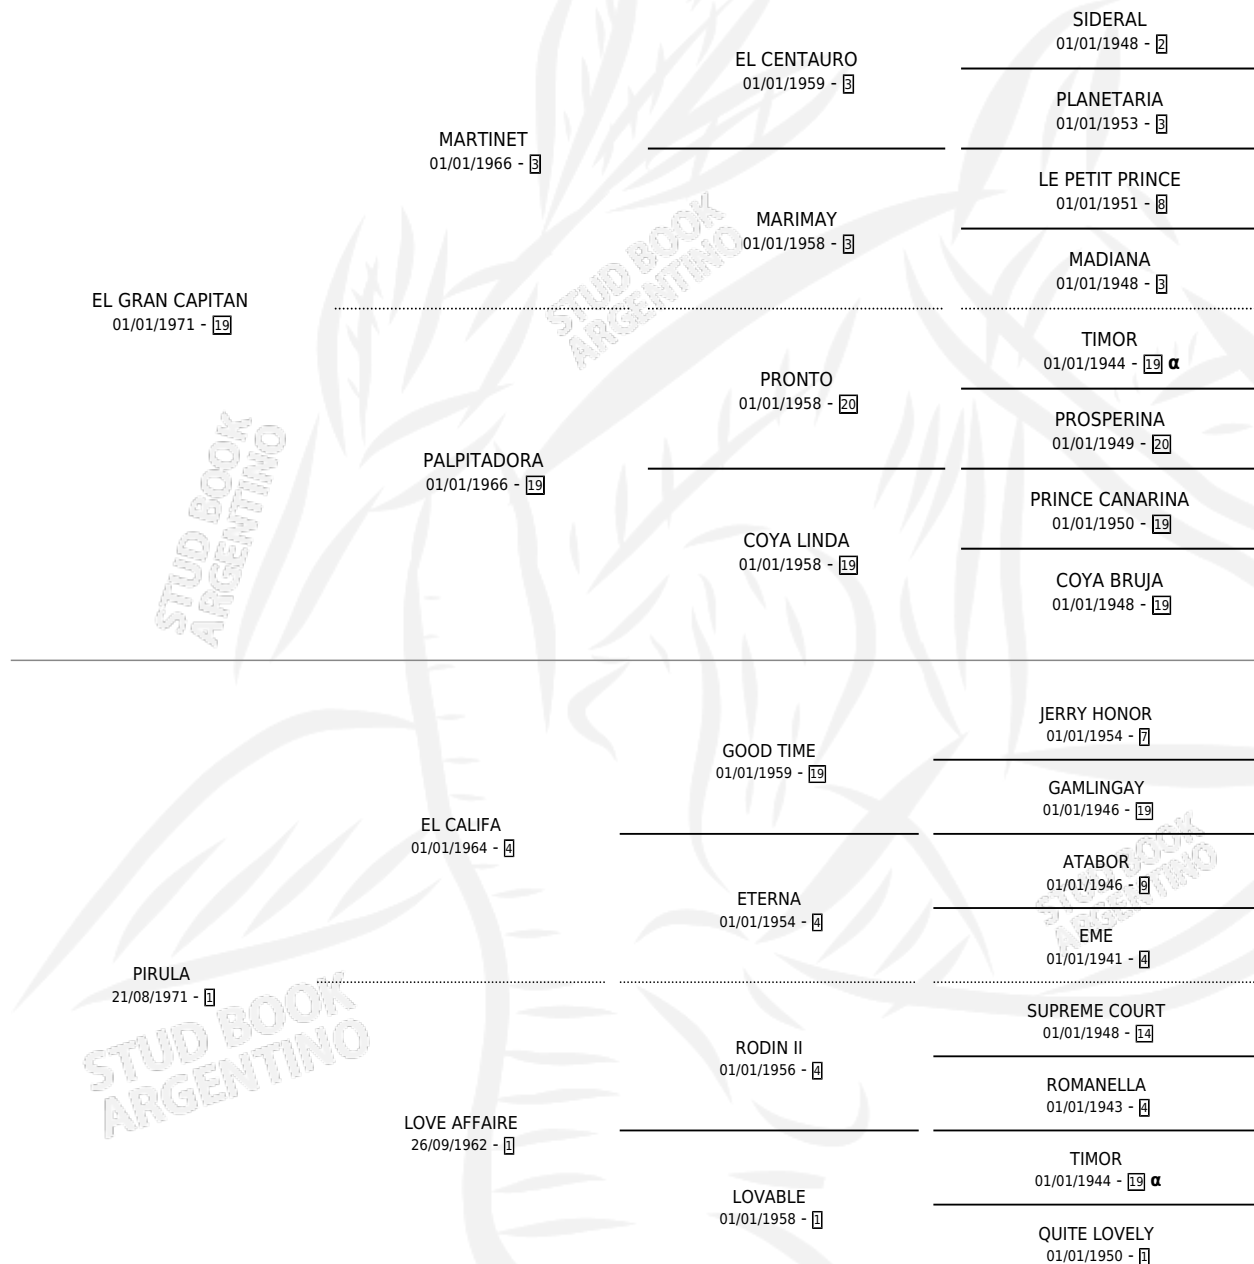

PENICILINA

por **EL GRAN CAPITAN** y **PIRULA** por **EL CALIFA**

Argentina · Hembra · Alazan · SP · 28/10/1980
Familia 1-e · Volumen 30

ESTADO

TIPIFICACIÓN SANGUÍNEA	✓
TIPIFICACIÓN POR ADN	X
PASAPORTE	X
IDENTIFICACIÓN POR MICROCHIP	X
REPRODUCTOR	✓

Lugar de nacimiento: Campo particular

Criador: Sin dato

~

HIJOS

	MACHOS	HEMBRAS
8 NACIERON	4	4
4 CORRIERON	2	2
3 GANARON	2	1
0 GANADORES CL	0 GANADORES GR	0 GANADORES G1

PEDIGREE

INBREEDING : α