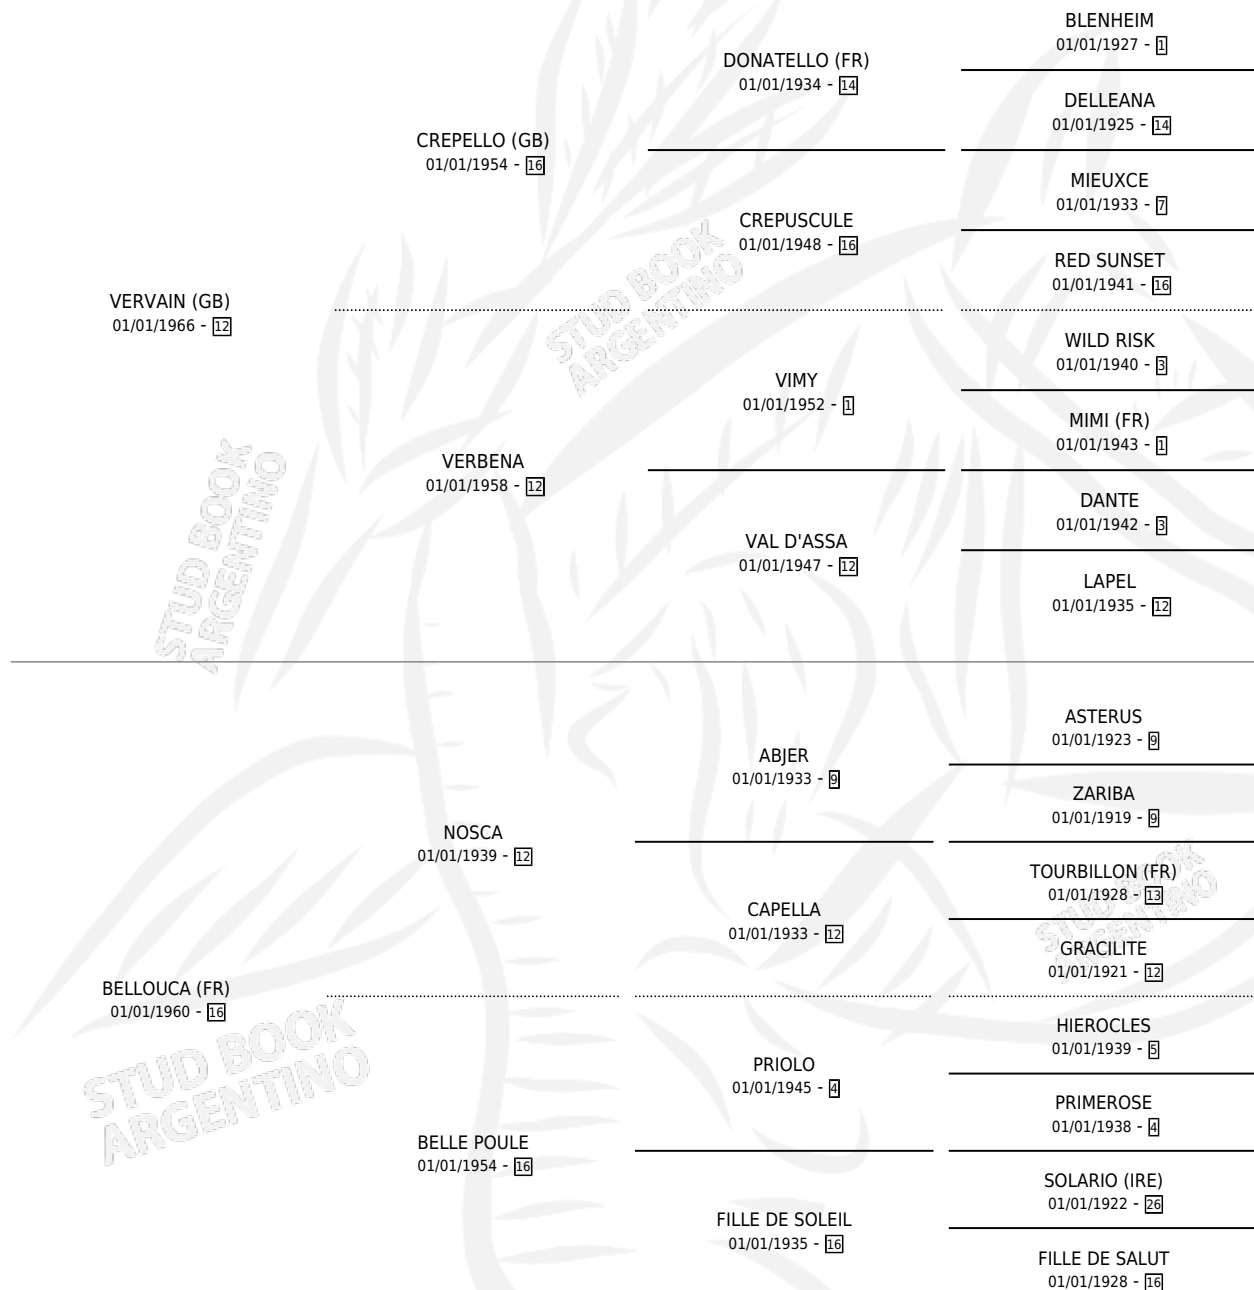

PIOLA PIOLA

por **VERVAIN (GB)** y **BELLOUCA (FR)** por **NOSCA**

Argentina · Hembra · Alazan · SP · 01/11/1979
Familia 16-e · Volumen 30

ESTADO

TIPIFICACIÓN SANGUÍNEA	✓
TIPIFICACIÓN POR ADN	X
PASAPORTE	X
IDENTIFICACIÓN POR MICROCHIP	X
REPRODUCTOR	✓

Lugar de nacimiento: Campo particular

Criador: Sin dato

~

HIJOS

	MACHOS	HEMBRAS
5 NACIERON	3	2
3 CORRIERON	1	2
1 GANARON	0	1
0 GANADORES CL	0 GANADORES GR	0 GANADORES G1

PEDIGREE

CAMPAÑA

Solo carreras oficiales de Argentina