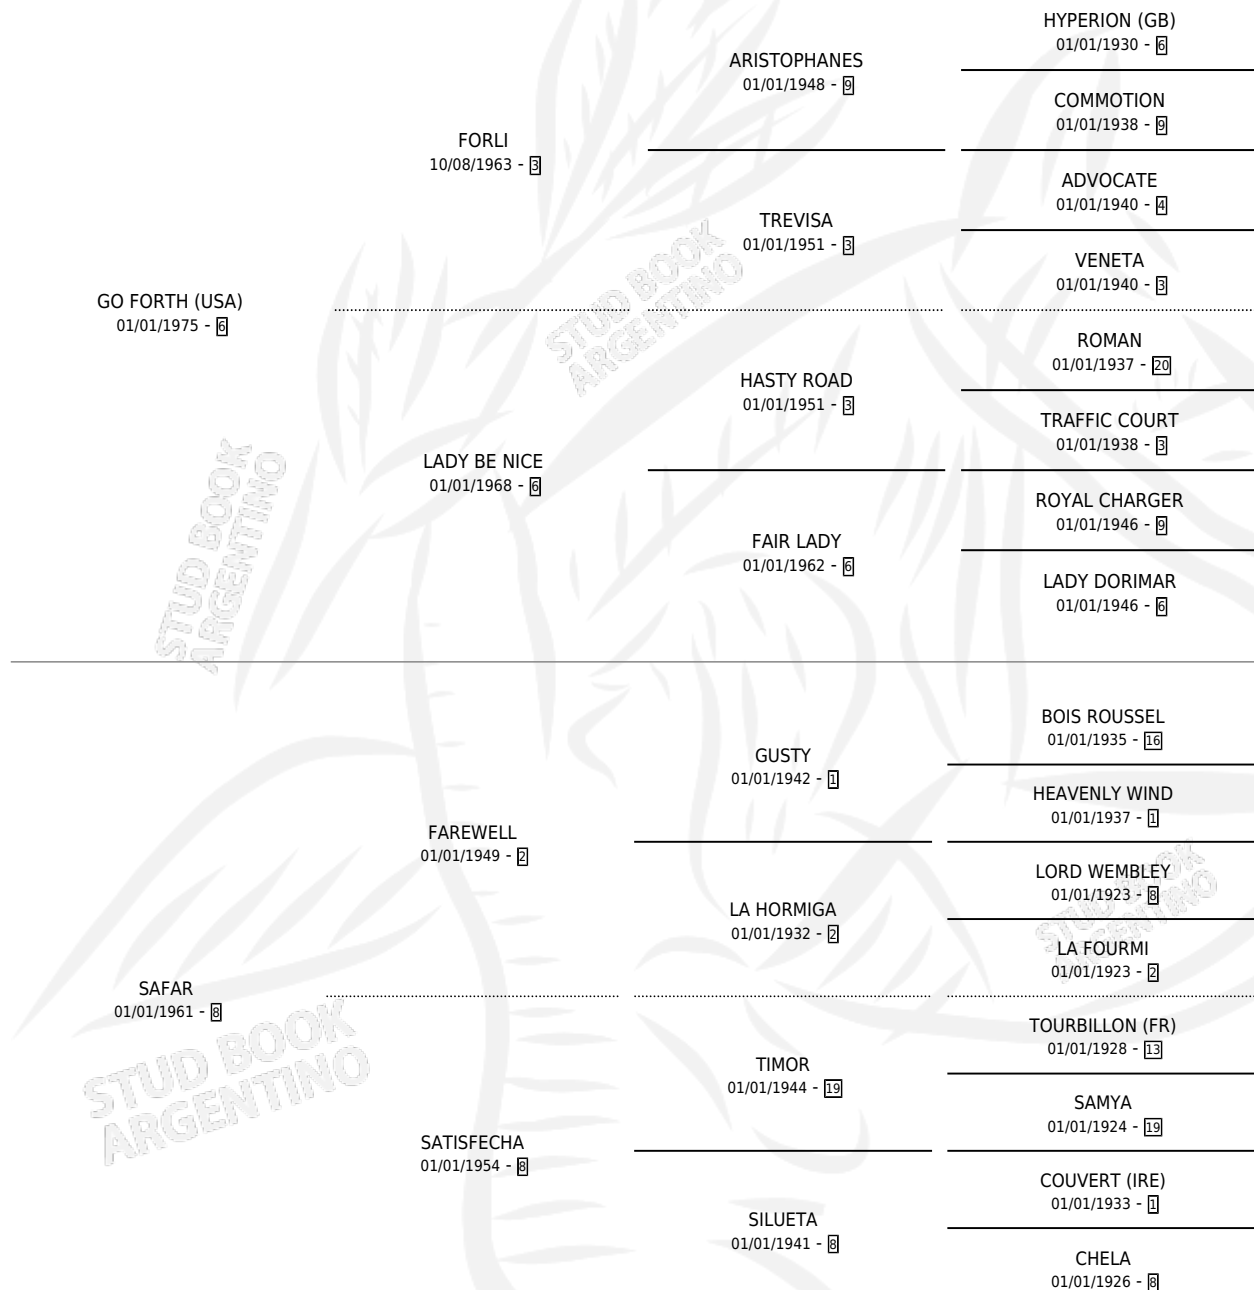

Lugar de nacimiento: Campo particular

Criador: Sin dato

~

HIJOS

	MACHOS	HEMBRAS
6 NACIERON	3	3
SIN ACTUACIONES		

PEDIGREE

S

cimientos 6 / Efectividad 50.00%

PADRILLO	PRODUCTO	CRIADOR	1ER SERVICIO	ÚLTIMO SERVICIO
COLT GOOD	∅		09/08/1996	09/08/1996
SATIRICA	∅		07/08/1995	08/08/1995
CONDOR	∅		20/12/1994	26/12/1994
EPUMER	SATIRICO MER (M ZN, 01/12/1994)	SIN DATO	19/12/1993	23/12/1993
SURREALISTA	∅		07/11/1992	10/11/1992
SURREALISTA	SOY DEMONIO (M Z, 31/10/1992)	SIN DATO	06/12/1991	12/12/1991
SURREALISTA	∅		06/08/1990	10/08/1990
PRODIGO	SOY MISILISTICA (H Z, 21/07/1990)	SIN DATO	07/08/1989	07/08/1989
PRODIGO	∅		09/12/1988	09/12/1988
PRODIGO	PRO-LARAMIE (M ZD, 10/11/1988)	SIN DATO	05/11/1987	25/11/1987
BIG SAFETY	AHORA O NUNCA (H Z, 03/10/1987)	SIN DATO	31/10/1986	05/11/1986
SOLEIL NOIR (FR)	LA SATIRA (H T, 09/10/1986)	SIN DATO	23/10/1985	25/10/1985