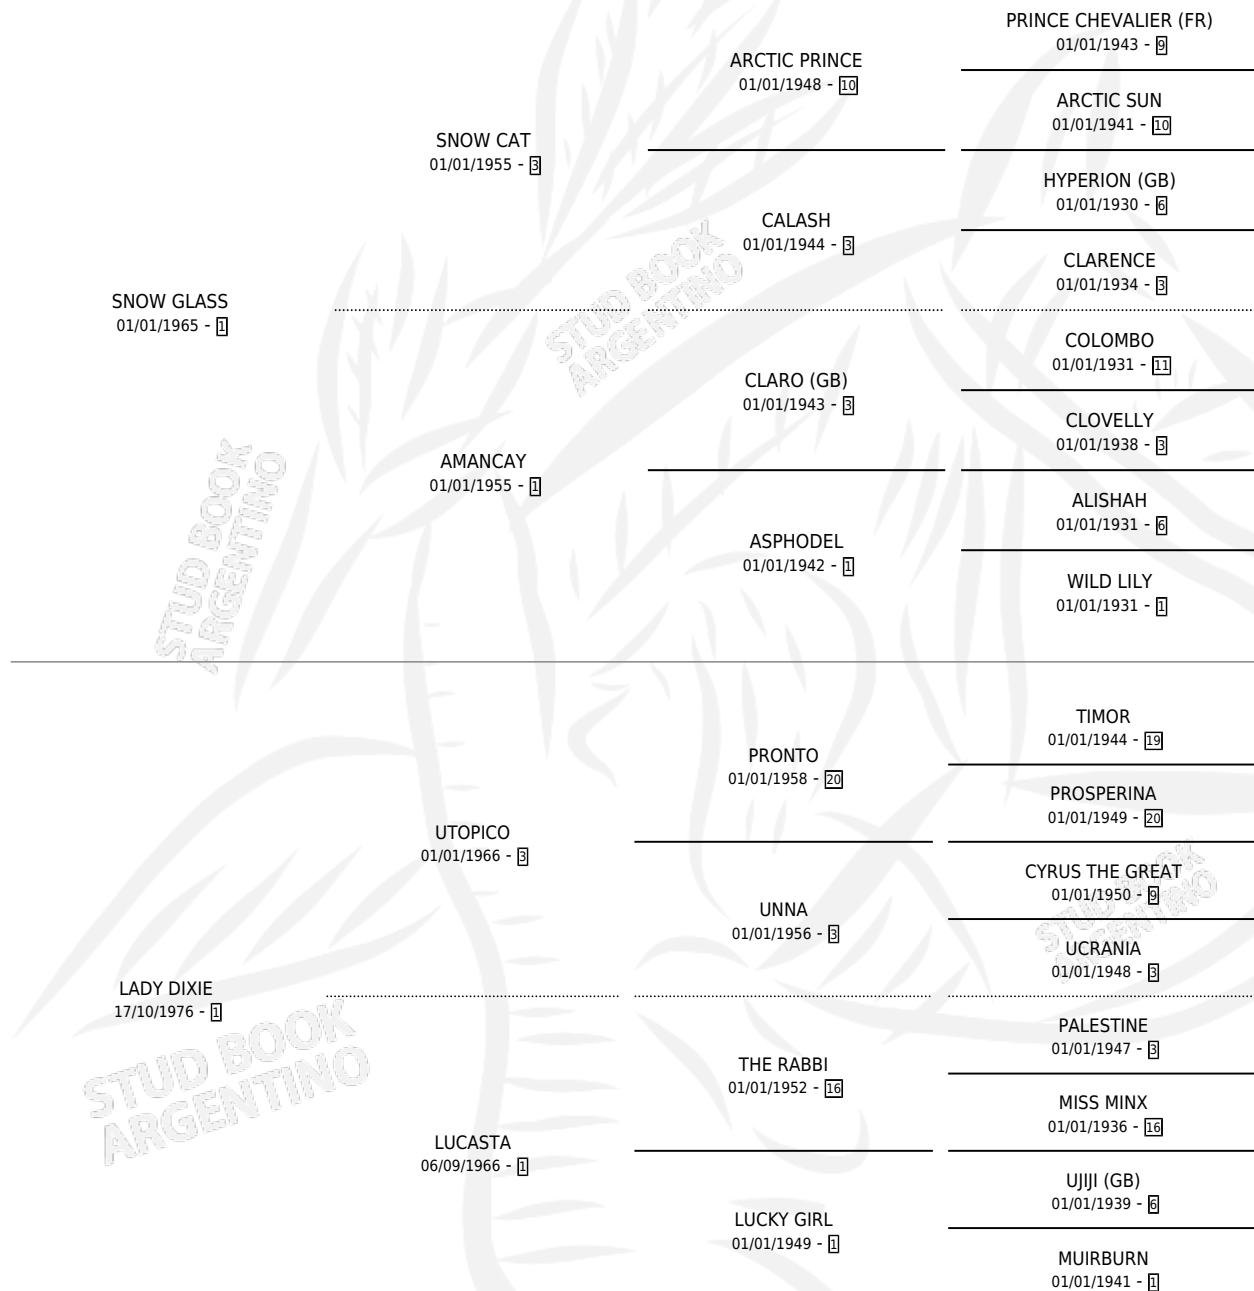

Lugar de nacimiento: Campo particular

Criador: Sin dato

~

HIJOS

	MACHOS	HEMBRAS
7 NACIERON	4	3
6 CORRIERON	4	2
2 GANARON	1	1
0 GANADORES CL	0 GANADORES GR	0 GANADORES G1

PEDIGREE

S

cimientos 7 / Efectividad 53.85%

PADRILLO	PRODUCTO	CRIADOR	1ER SERVICIO	ÚLTIMO SERVICIO
ALGENIB	∅		30/12/1997	30/12/1997
ELADYGLASS	∅		10/11/1997	13/11/1997
MISTER MARCO	MRS. CHOLA GLASS (H Z, 03/11/1997)	SERRA HUGO OMAR	09/11/1996	17/11/1996
MISTER MARCO studbook.org.ar	MR. LULA GLASS (M Z, 17/10/1995) •MURIÓ EL 30/07/2001•	SIN DATO	06/11/1994	06/11/1994
SCISSOR SHARP (USA)	∅		07/12/1993	09/12/1993
PEÑON	PEÑON LULA (M A, 27/11/1993)	SIN DATO	19/12/1992	19/12/1992
UP FIRST	VAMOS EDUARDO (M AT, 23/10/1992)	SIN DATO	06/10/1991	03/11/1991
MICKEY BLUFF	∅		29/08/1990	29/09/1990
MICKEY BLUFF	∅		25/10/1989	27/10/1989
ROGER'S DANDY (USA)	DANDY GLASS (H Z, 17/10/1989)	SIN DATO	03/11/1988	07/11/1988
RULE BRITANNIA (USA)	∅		02/11/1987	04/11/1987
SCISSOR SHARP (USA)	MARIA CRISTAL (H Z, 12/10/1987) •MURIÓ EL 13/02/2005•	SIN DATO	25/10/1986	27/10/1986
SCISSOR SHARP (USA)	LULA-SHARP (M Z, 14/10/1986)	SIN DATO	01/10/1985	31/10/1985