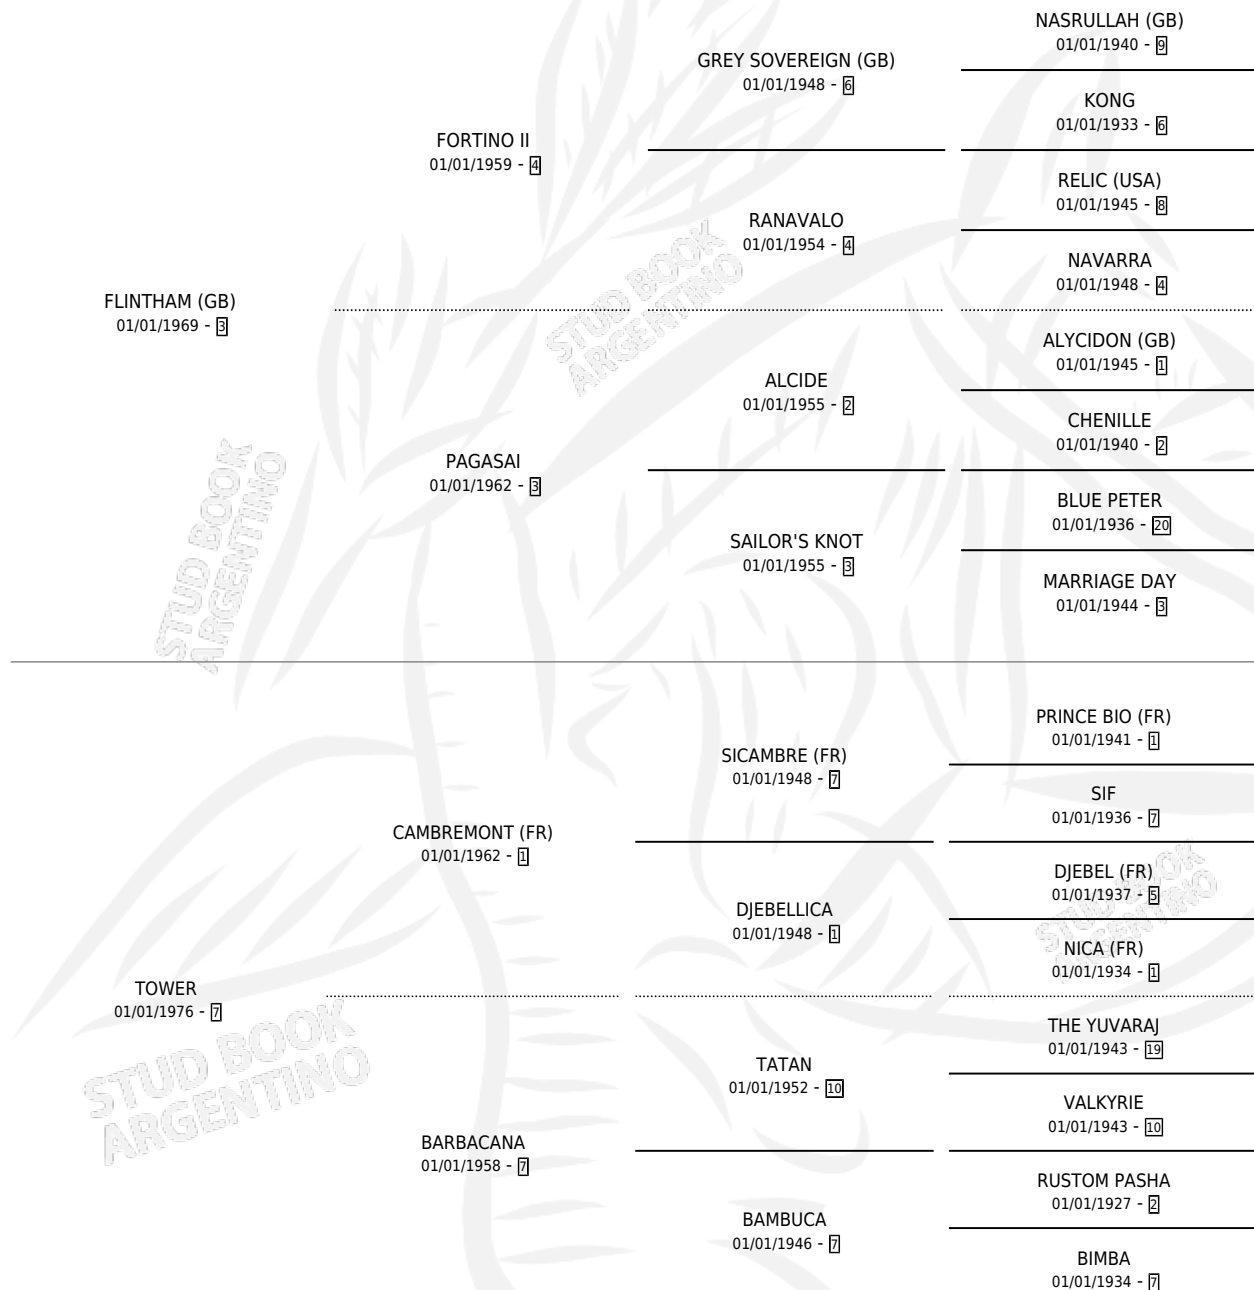

LA CIUDADELA

por **FLINTHAM (GB)** y **TOWER** por **CAMBREMONT (FR)**

Argentina · Hembra · Alazan Tostado · SP · 01/01/1982
Familia 7 · Volumen 31

ESTADO

TIPIFICACIÓN SANGUÍNEA	X
TIPIFICACIÓN POR ADN	X
PASAPORTE	X
IDENTIFICACIÓN POR MICROCHIP	X
REPRODUCTOR	✓

Lugar de nacimiento: Campo particular

Criador: Sin dato

~

HIJOS

	MACHOS	HEMBRAS
5 NACIERON	2	3
4 CORRIERON	1	3
2 GANARON	1	1
0 GANADORES CL	0 GANADORES GR	0 GANADORES G1

PEDIGREE

S

cimientos 5 / Efectividad 50.00%

PADRILLO	PRODUCTO	CRIADOR	1ER SERVICIO	ÚLTIMO SERVICIO
LORENZONI (USA)	∅		15/09/1994	11/12/1994
LA CIUADAELA	∅		12/10/1993	12/10/1993
Datos oficiales del Stud Book Argentino				
SAMOAN (USA)	∅		07/10/1992	07/10/1992
EL ASESOR	∅		17/08/1991	17/08/1991
EL ASESOR	LA PLAZA (H AT, 03/08/1991) •MURIÓ EL 22/01/2002•	SIN DATO	14/08/1990	06/09/1990
ATAVIADO	DISTRITO (M T, 13/07/1990)	SIN DATO	15/08/1989	17/08/1989
SNOW FESTIVAL	SNOW CITY (H AT, 05/08/1989)	SIN DATO	03/09/1988	03/09/1988
ATAVIADO	WINDSOR (M T, 18/08/1988)	SIN DATO	18/09/1987	20/09/1987
CIPOL	BARRICADA (H Z, 07/09/1987)	SIN DATO	11/08/1986	07/10/1986
KEARNEY (GB)	∅		30/09/1985	10/12/1985