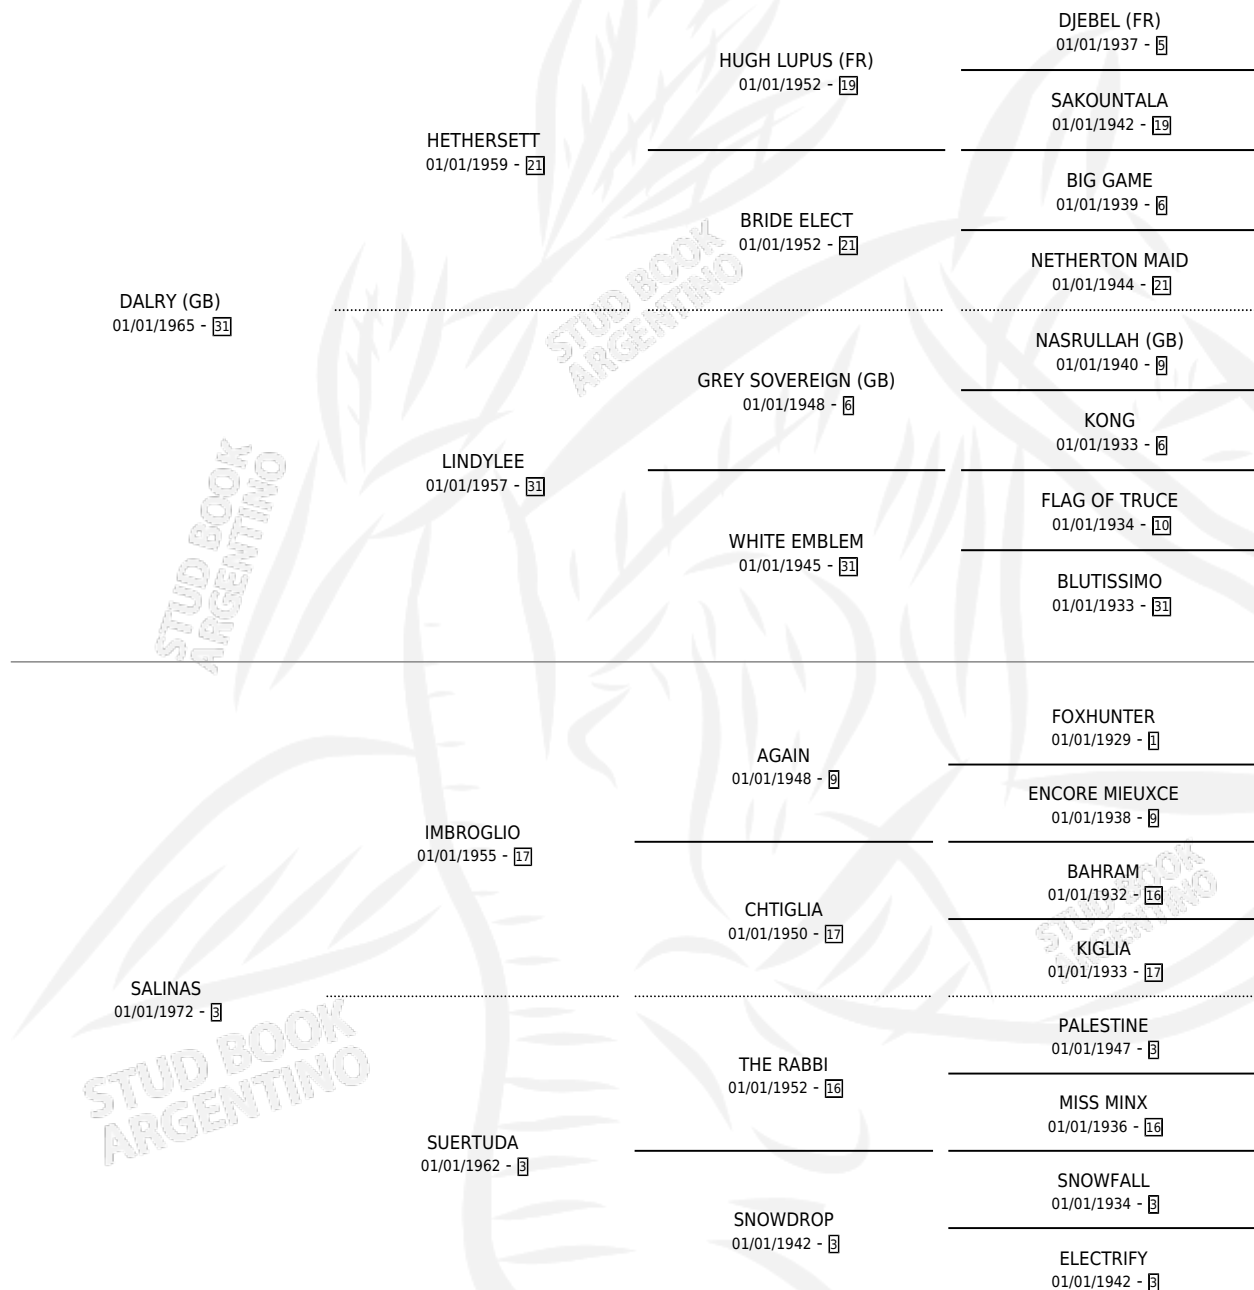

LILY DALRY

por DALRY (GB) y SALINAS por IMBROGLIO

Argentina · Hembra · Zaino · SP · 25/10/1981
Familia 3 · Volumen 31

ESTADO

TIPIFICACIÓN SANGUÍNEA	X
TIPIFICACIÓN POR ADN	X
PASAPORTE	X
IDENTIFICACIÓN POR MICROCHIP	X
REPRODUCTOR	✓

Lugar de nacimiento: Campo particular

Criador: Sin dato

~

HIJOS

	MACHOS	HEMBRAS
4 NACIERON	4	0
3 CORRIERON	3	0
3 GANARON	3	0
1 GANADORES CL	0 GANADORES GR	0 GANADORES G1

PEDIGREE