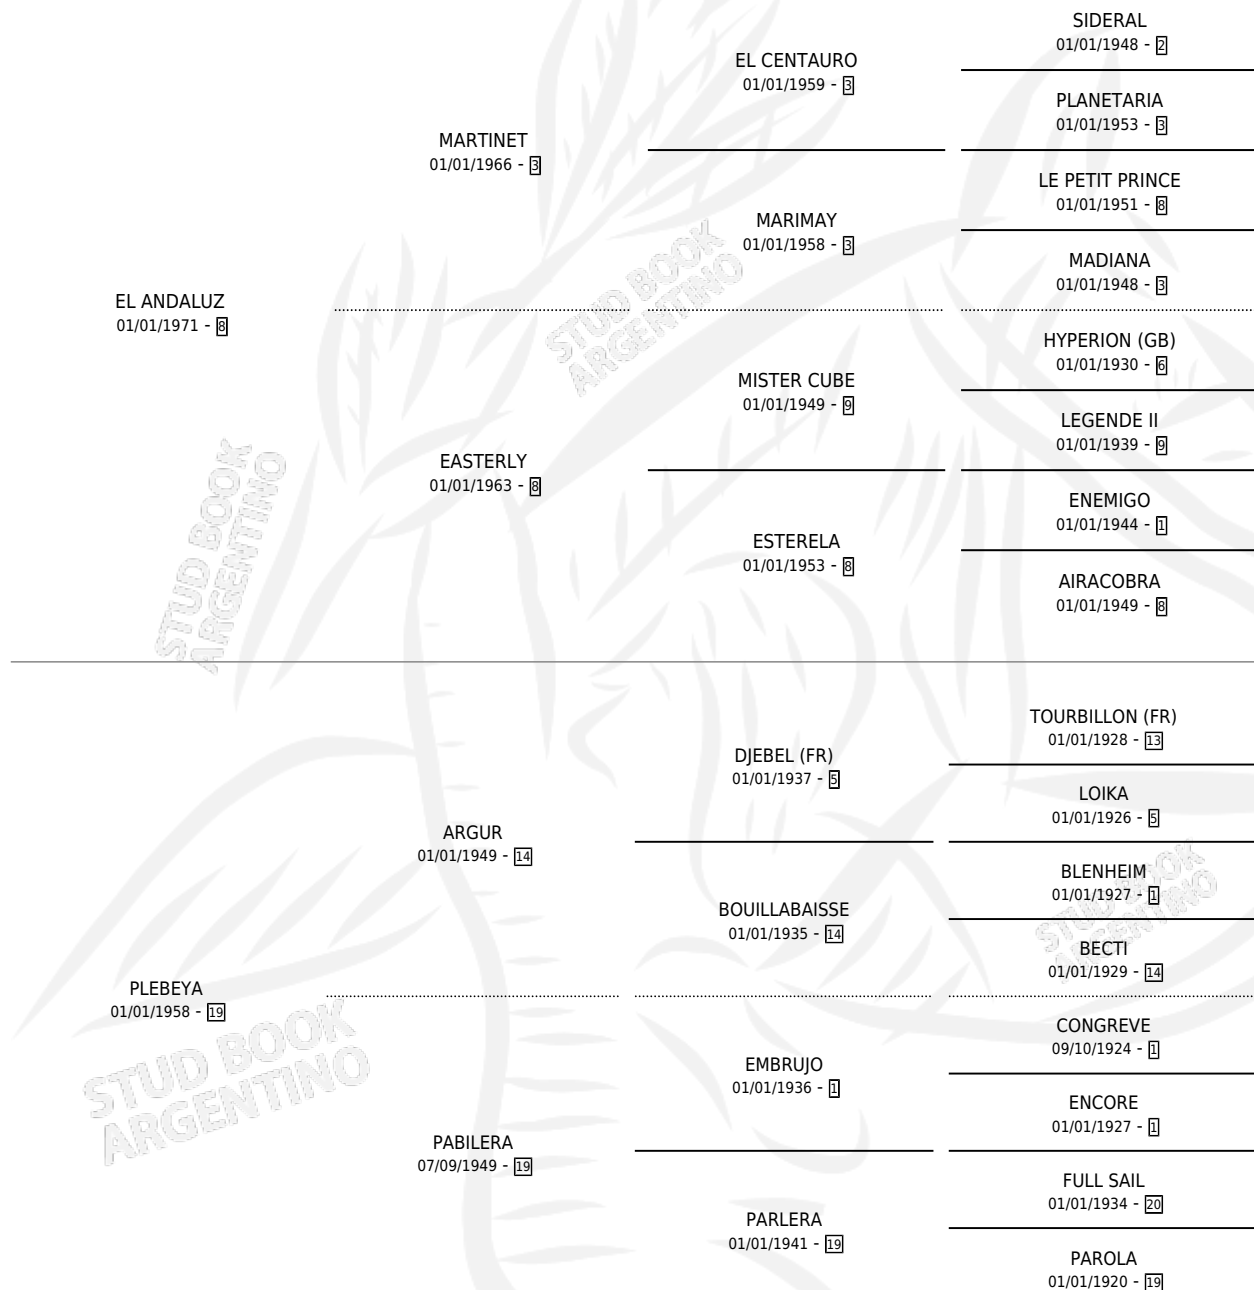

PREVOYANT

por **EL ANDALUZ** y **PLEBEYA** por **ARGUR**

Argentina · Hembra · Alazan · SP · 01/01/1980
Familia 19-c · Volumen 30

ESTADO

TIPIFICACIÓN SANGUÍNEA	X
TIPIFICACIÓN POR ADN	X
PASAPORTE	X
IDENTIFICACIÓN POR MICROCHIP	X
REPRODUCTOR	✓

Lugar de nacimiento: Campo particular

Criador: Sin dato

~

HIJOS

	MACHOS	HEMBRAS
7 NACIERON	5	2
3 CORRIERON	2	1
1 GANARON	0	1
0 GANADORES CL	0 GANADORES GR	0 GANADORES G1

PEDIGREE

S

cimientos 7 / Efectividad 46.67%

PADRILLO	PRODUCTO	CRIADOR	1ER SERVICIO	ÚLTIMO SERVICIO
GRAND CHELEM (IRE) ∅			03/09/1999	07/09/1999
PREVOYANT				
ATAVIADO ∅			29/09/1998	21/10/1998
Datos oficiales del Stud Book Argentino				
ATAVIADO ∅			02/10/1997	02/10/1997
GRAND CHELEM (IRE) ∅			03/10/1996	06/10/1996
ATAVIADO ∅			05/10/1995	05/10/1995
ATAVIADO ∅			19/10/1994	23/11/1994
GRAND CHELEM (IRE)	GRAND BOHEMIO (M A, 15/09/1994)	SOLVEYRA EDUARDO ALFREDO	27/09/1993	27/09/1993
EL ASESOR	PREDICA (H A, 23/08/1993) •MURIÓ EL 14/07/2016•	SIN DATO	13/08/1992	06/09/1992
EL ASESOR	∅		10/11/1991	12/11/1991
EL ASESOR	PREVOIR (M A, 02/11/1991)	SOLVEYRA EDUARDO ALFREDO	14/10/1990	15/11/1990
BORDEAUX BOB (USA) ∅			18/11/1989	18/11/1989
KEARNEY (GB)	POST TIME (M A, 04/11/1989)	SIN DATO	25/11/1988	25/11/1988
KEARNEY (GB)	POSITIVE FORCE (M A, 13/11/1988) •MURIÓ EL 23/05/1990•	SIN DATO	01/11/1987	05/12/1987
KEARNEY (GB)	PREDESTINATION (M A, 16/08/1987)	SIN DATO	02/09/1986	04/09/1986
KEARNEY (GB)	PASA DONNA (H A, 23/08/1986) •MURIÓ EL 09/05/1988•	SIN DATO	02/09/1985	05/09/1985