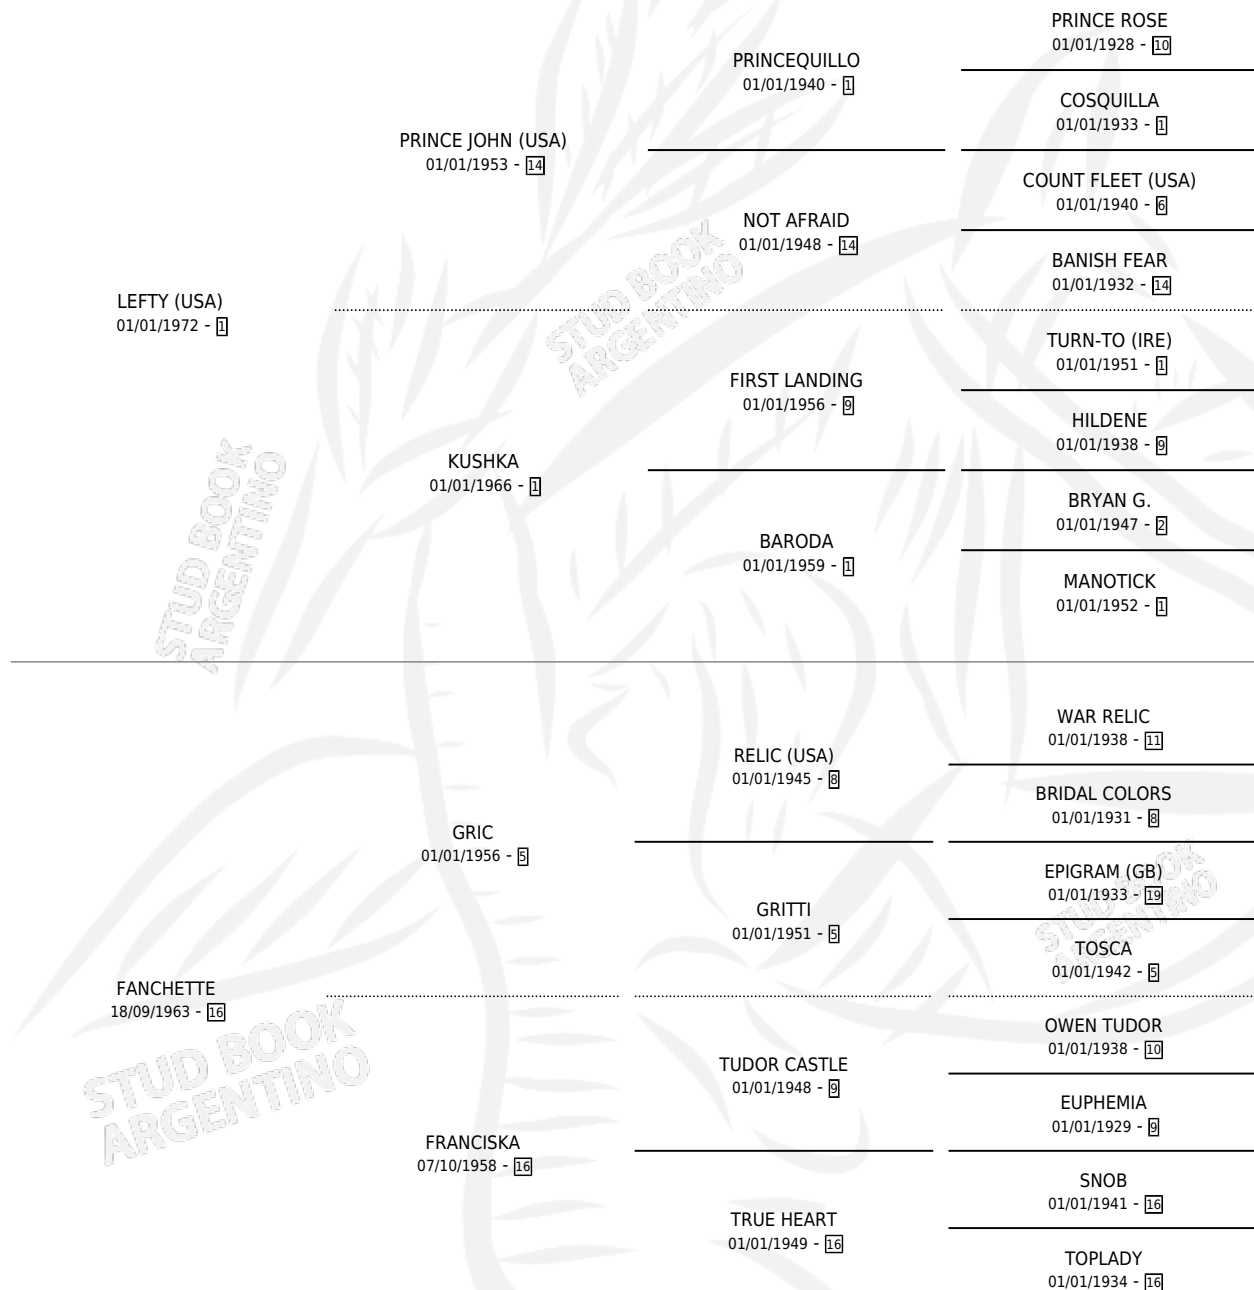

FUYANTE

por **LEFTY (USA)** y **FANCHETTE** por **GRIC**

Argentina · Hembra · Zaino Doradillo · SP · 01/01/1981
Familia 16-f · Volumen 31

ESTADO

TIPIFICACIÓN SANGUÍNEA	✓
TIPIFICACIÓN POR ADN	X
PASAPORTE	X
IDENTIFICACIÓN POR MICROCHIP	X
REPRODUCTOR	✓

Lugar de nacimiento: Campo particular

Criador: Sin dato

~

HIJOS

	MACHOS	HEMBRAS
9 NACIERON	4	5
6 CORRIERON	2	4
5 GANARON	2	3
0 GANADORES CL	0 GANADORES GR	0 GANADORES G1

PEDIGREE

S

cimientos 9 / Efectividad 75.00%

PADRILLO	PRODUCTO	CRIADOR	1ER SERVICIO	ÚLTIMO SERVICIO
ROYAL MAUI	Ø		08/10/1996	09/10/1996
FUYANTE				
HAW BAY	Ø		21/10/1995	23/10/1995
Datos oficiales del Stud Book Argentino				
SAMBA BOY (USA)	SAMBA FRANCHETTE (H Z, 11/10/1995)	SIN DATO	17/10/1994	07/11/1994
Documento generado el 28/05/2026				
SAMBA BOY (USA)	FUYENTE BOY (M Z, 19/09/1994)	SIN DATO	13/10/1993	16/10/1993
studbook.org.ar	•MURIÓ EL 01/11/1994•			
SAMBA BOY (USA)	SAMBA FRANCISKA (H Z, 24/09/1993)	SIN DATO	24/10/1992	25/10/1992
SUEÑO NUEVO	SUEÑA FRANCHETTE (H ZC, 24/09/1992)	SIN DATO	08/10/1991	12/10/1991
SUEÑO NUEVO	SUEÑA FRANCISKA (H Z, 28/09/1991)	SIN DATO	01/11/1990	03/11/1990
SALMONERO	Ø		21/11/1989	24/11/1989
KURANADOR	PELEF (M Z, 18/10/1989)	SIN DATO	07/11/1988	09/11/1988
KURANADOR	QUE MALEVO (M AT, 30/10/1988)	SIN DATO	27/09/1987	05/12/1987
ARTFUL (FR)	PATO TUERTO (M A, 16/09/1987)	SIN DATO	17/10/1986	19/10/1986
PRETENCIOSO	NATIONAL QUEEN (H ZD, 01/10/1986)	ASOCIACION COOPERATIVA DE CRIADORES DE CABALLOS DE CARRERA	18/10/1985	20/10/1985