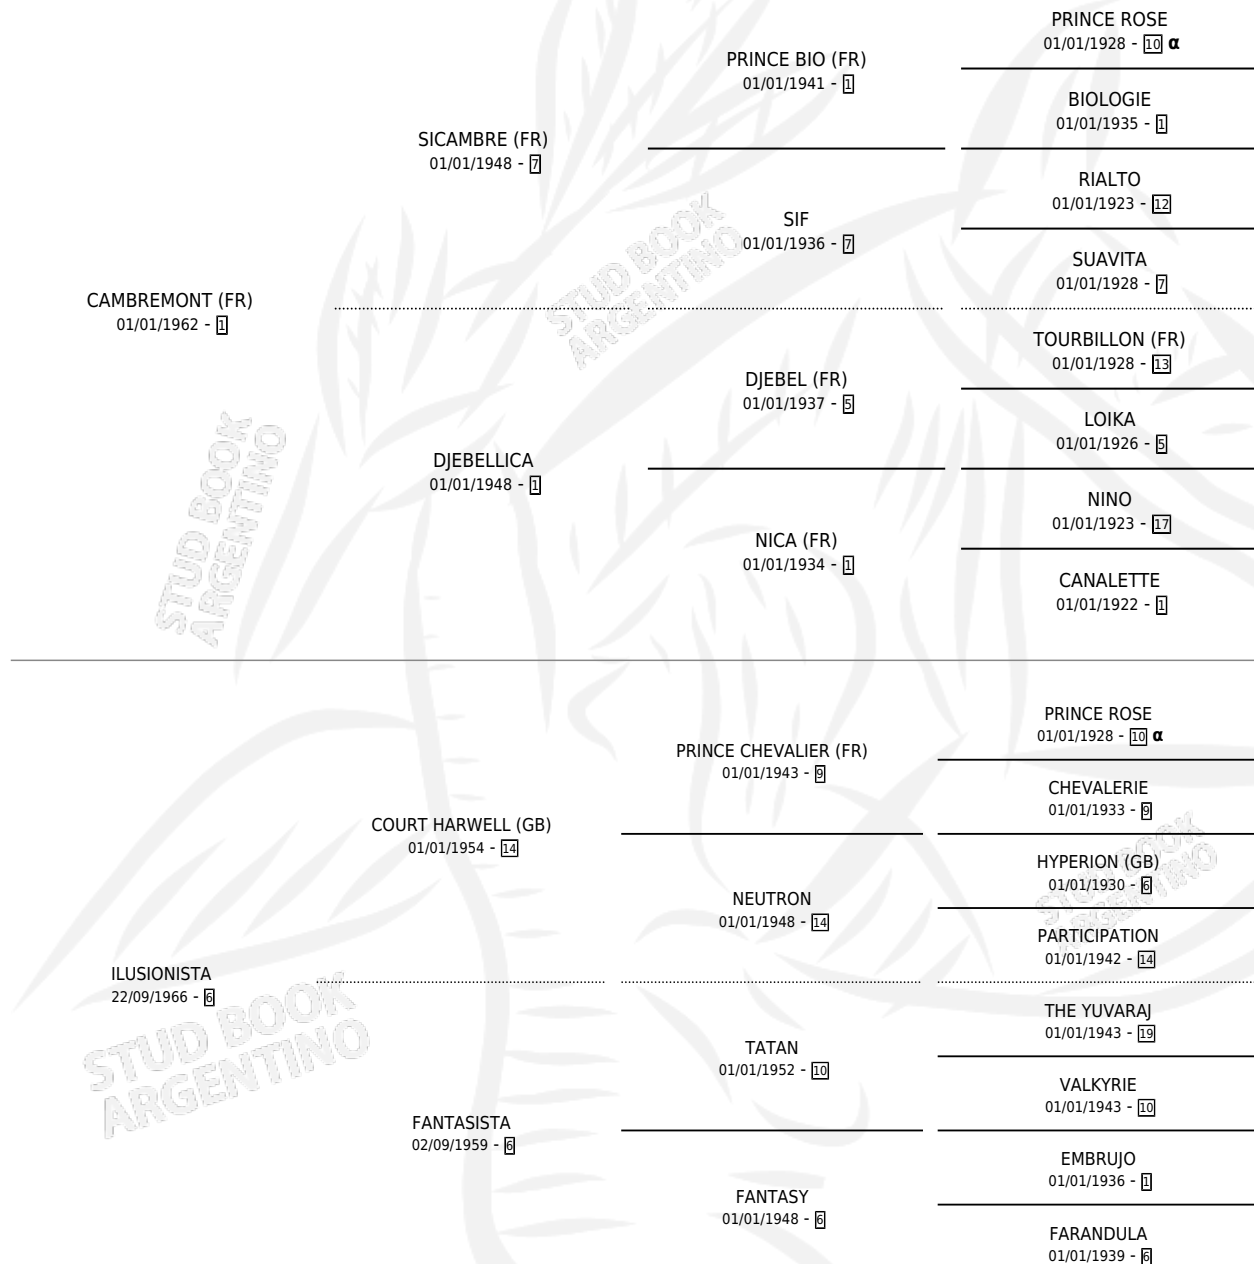

Lugar de nacimiento: Campo particular
Criador: Comalal

~

HIJOS

	MACHOS	HEMBRAS
11 NACIERON	6	5
8 CORRIERON	5	3
7 GANARON	5	2

0	0	0
GANADORES CL	GANADORES GR	GANADORES G1

PEDIGREE

INBREEDING : α

S

cumentos 11 / Efectividad 73.33%

PADRILLO	PRODUCTO	CRIADOR	1ER SERVICIO	ÚLTIMO SERVICIO
POLIGLOTE (GB)	EL IMPLACABLE (M ZD, 09/10/2000)	GREEN AND BLACK	03/10/1999	21/10/1999
PARADE MARSHAL (USA)	LADY BACHY (H Z, 04/08/1999)	GREEN AND BLACK	23/08/1998	26/08/1998
PARADE MARSHAL (USA)	LA IMPLACABLE (H Z, 27/07/1998)	GREEN AND BLACK	26/08/1997	26/08/1997
BEAU SULTAN (USA)	BEAU CHUPETE (M Z, 15/08/1997)	GREEN AND BLACK	23/08/1996	23/08/1996
BEAU SULTAN (USA)	Ø		30/08/1995	30/11/1995
BEAU SULTAN (USA)	CARROMATO (M ZC, 03/08/1995) •MURIÓ EL 01/01/1998•	COMALAL	23/08/1994	23/08/1994
BIG PLAY (USA)	Ø		16/11/1993	20/11/1993
BIG PLAY (USA)	PRESTIDIGITADORA (H A, 05/11/1993) •MURIÓ EL 21/04/1994•	COMALAL	16/10/1992	29/11/1992
BIG PLAY (USA)	EL TALISMAN (M AT, 05/10/1992)	COMALAL	17/10/1991	20/10/1991
BIG PLAY (USA)	PLAY MAGIC (H AT, 29/09/1991)	COMALAL	23/09/1990	10/10/1990
BIG PLAY (USA)	FRANK BROWN (M ZC, 12/09/1990)	COMALAL	30/08/1989	25/09/1989
SINGS	FEERICA (H AT, 25/07/1989)	COMALAL	13/08/1988	13/08/1988
SIN ASIGNAR	Ø		31/12/1987	31/12/1987
OAK DANCER (GB)	Ø		08/09/1985	19/11/1985
FLINTHAM (GB)	EL TRAPICIO (M AT, 03/11/1987)	SIN DATO		