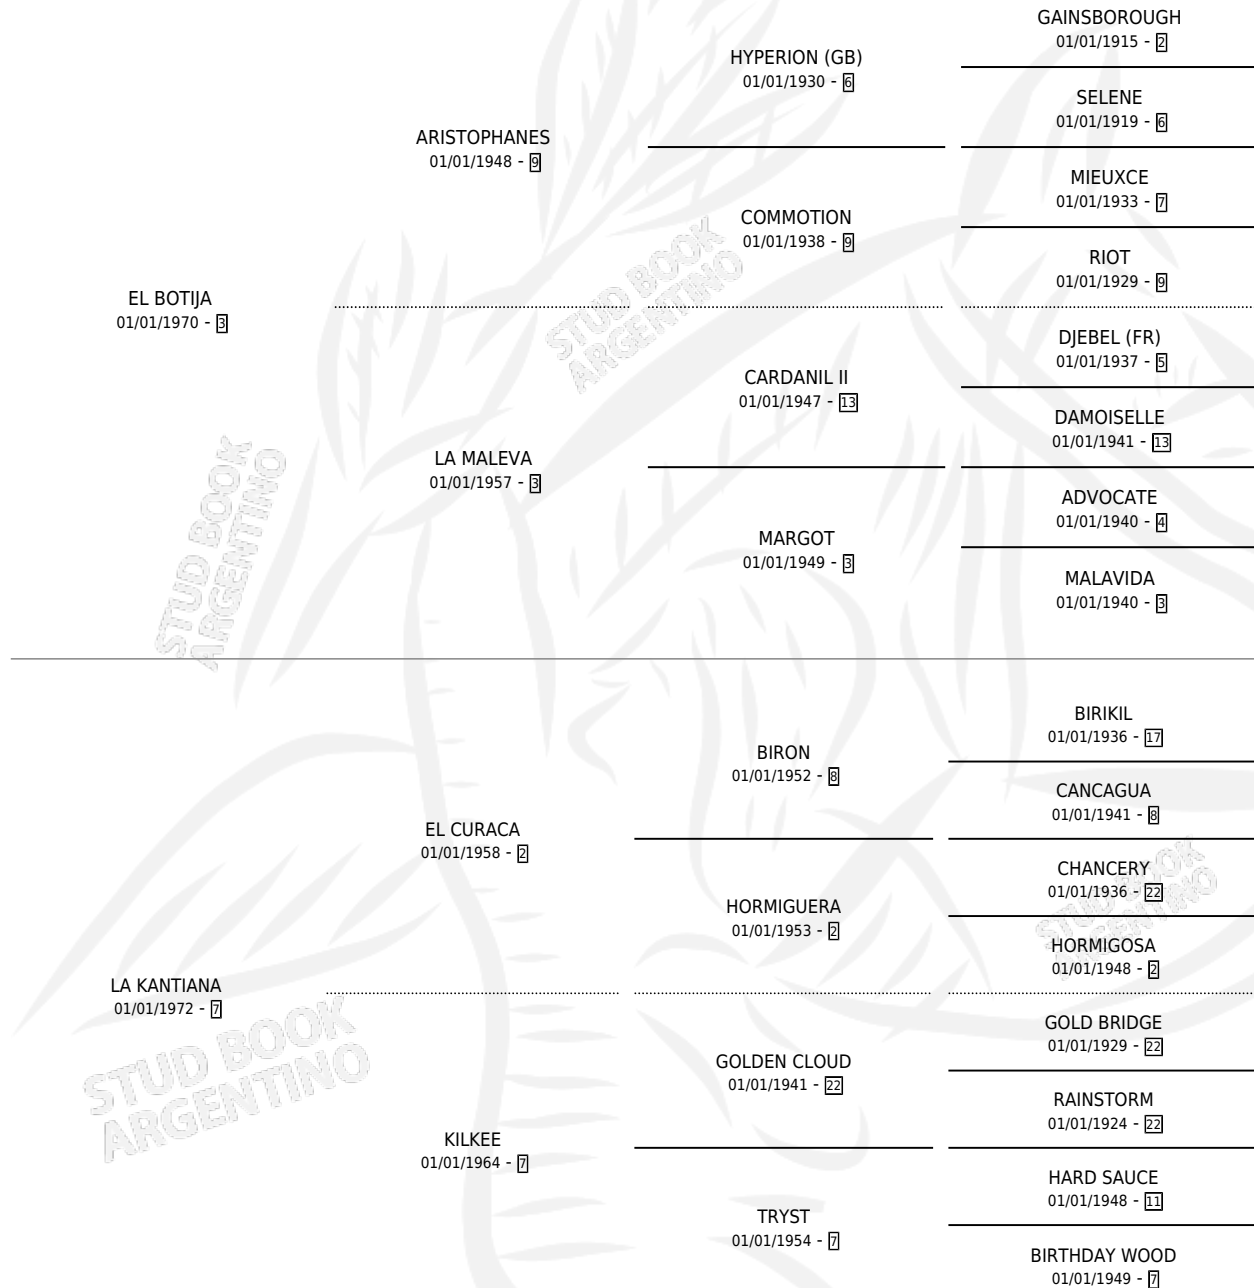

KARLINA

por **EL BOTIJA** y **LA KANTIANA** por **EL CURACA**

Argentina · Hembra · Alazan · SP · 01/01/1981
Familia 7 · Volumen 31

ESTADO

TIPIFICACIÓN SANGUÍNEA	X
TIPIFICACIÓN POR ADN	X
PASAPORTE	X
IDENTIFICACIÓN POR MICROCHIP	X
REPRODUCTOR	✓

Lugar de nacimiento: Campo particular

Criador: Abolengo

~

HIJOS

	MACHOS	HEMBRAS
1 NACIERON	0	1
1 CORRIERON	0	1
1 GANARON	0	1
0 GANADORES CL	0 GANADORES GR	0 GANADORES G1

PEDIGREE

S

mientos 1 / Efectividad 25.00%

PADRILLO	PRODUCTO	CRIADOR	1ER SERVICIO	ÚLTIMO SERVICIO
PROPICIO	∅		17/08/1988	08/09/1988
KARLINA	∅		10/11/1987	22/11/1987
Datos oficiales del Stud Book Argentino				
NOBLE GUILLO (USA) Noble General el 05/05/2026	EMILITA NOBLE (H Z, 31/10/1987) •MURIÓ EL 01/09/2005•	CACACE JUAN EMILIO CACACE RICARDO RAUL	26/10/1986	25/11/1986
STUD BOOK (CB)	∅		02/11/1985	02/11/1985