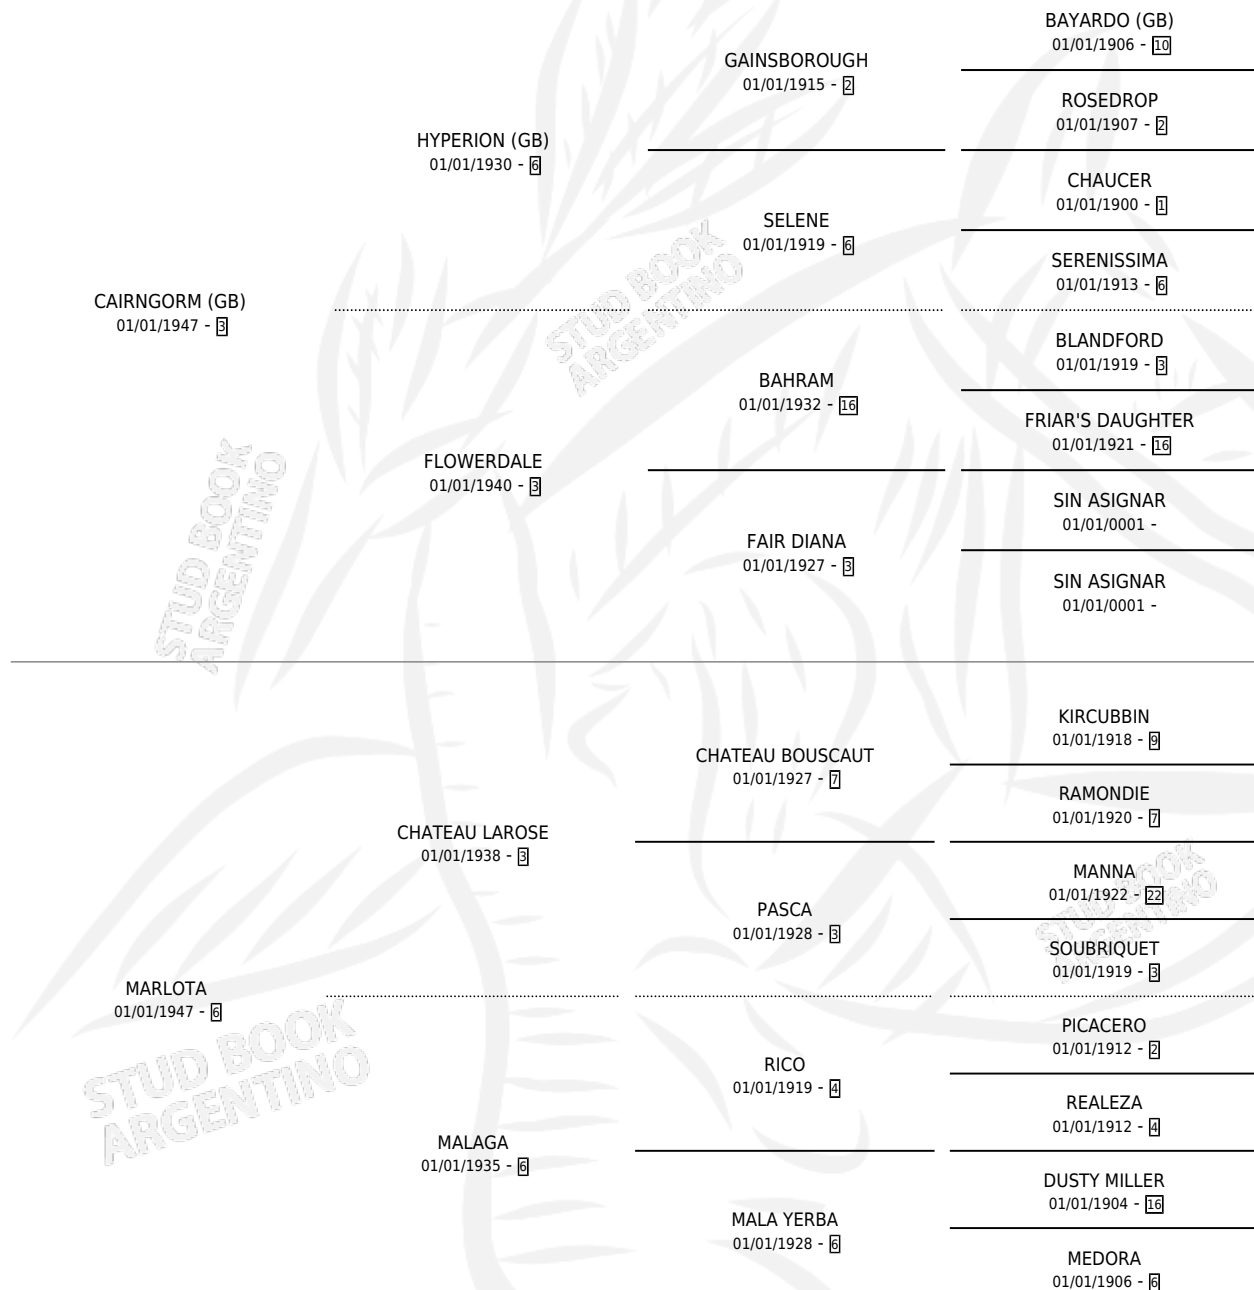

MANIATICO

por CAIRNGORM (GB) y MARLOTA por CHATEAU LAROSE

Argentina · Macho · Alazan · SP · 01/01/1956
Familia 6 · Volumen 22

ESTADO

TIPIFICACIÓN SANGUÍNEA	X
TIPIFICACIÓN POR ADN	X
PASAPORTE	X
IDENTIFICACIÓN POR MICROCHIP	X
REPRODUCTOR	✓

Lugar de nacimiento: Campo particular

Criador: Sin dato

~

HIJOS

	MACHOS	HEMBRAS
18 NACIERON	8	10
3 CORRIERON	3	0
3 GANARON	3	0
0 GANADORES CL	0 GANADORES GR	0 GANADORES G1

PEDIGREE

SERVICIOS PADRILLO

TEMPORADA	HARAS	SERVICIO	NAC.	EFFECTIVIDAD
0	IMPORTADO EN VIENTRE	13	9	69.23 %

MANIATICO

Datos oficiales del Stud Book Argentino

Documento generado el 28/04/2026

studbook.org.ar