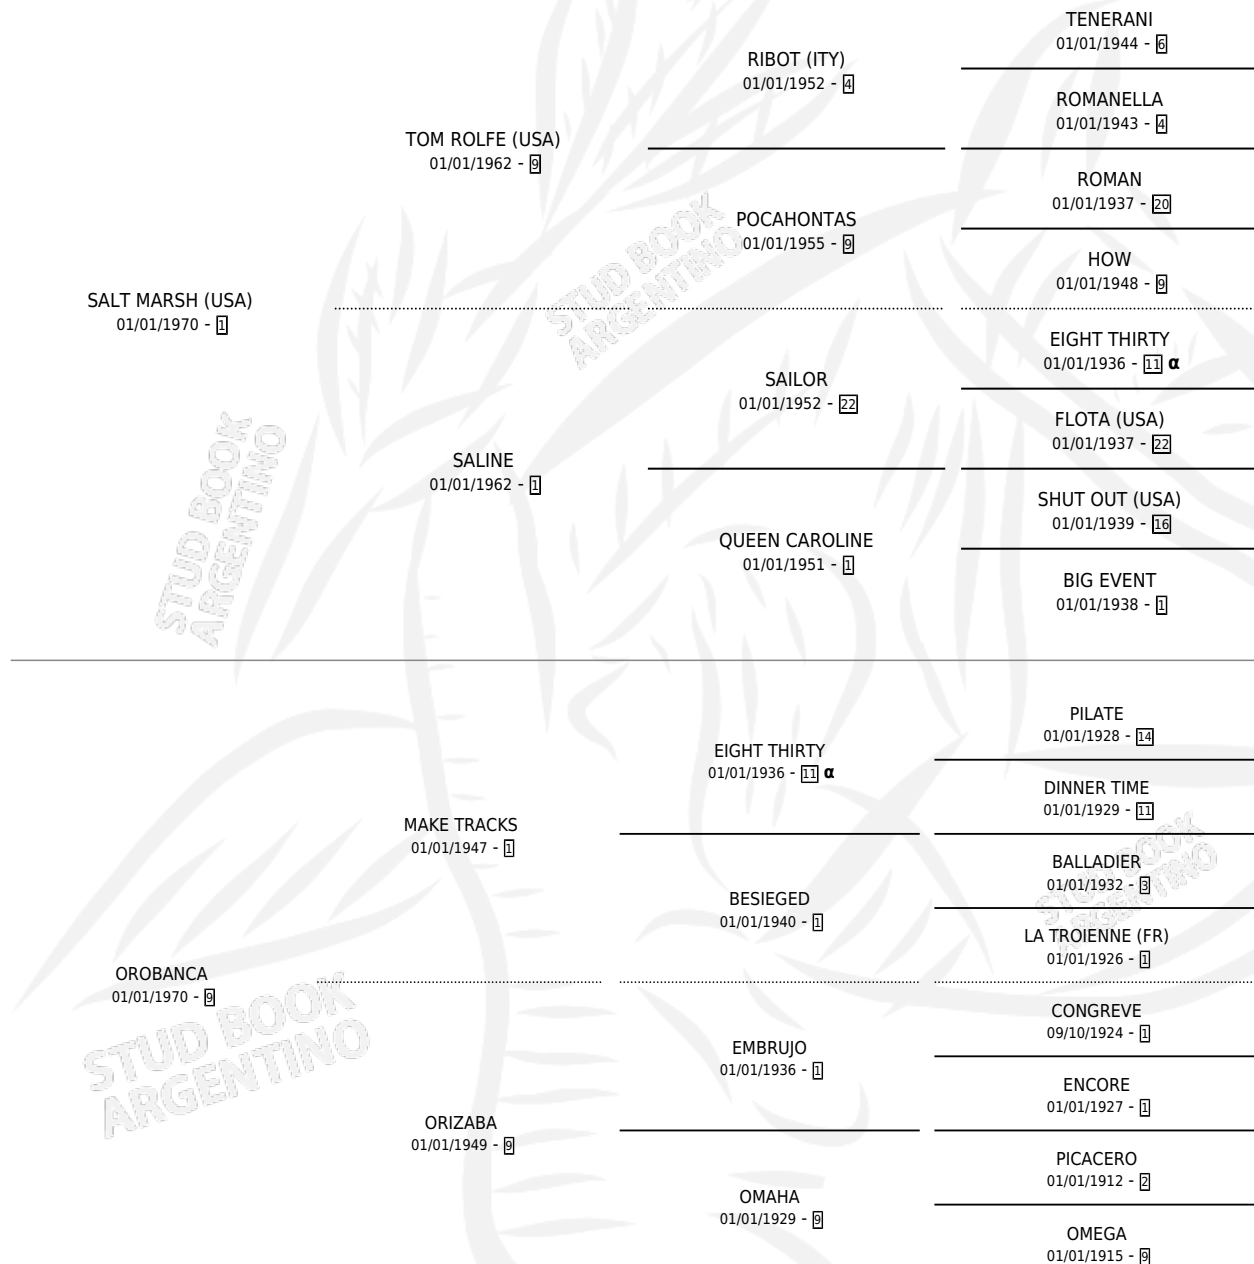

OLIMPIAD

por **SALT MARSH (USA)** y **OROBANCA** por **MAKE TRACKS**

Argentina · Hembra · Zaino · SP · 01/01/1980
Familia 9-g · Volumen 30

ESTADO

TIPIFICACIÓN SANGUÍNEA	X
TIPIFICACIÓN POR ADN	X
PASAPORTE	X
IDENTIFICACIÓN POR MICROCHIP	X
REPRODUCTOR	✓

Lugar de nacimiento: Campo particular

Criador: Ceriani Cernadas Hernan y Ferrer Reyes Sara
Ceriani De

~

HIJOS

	MACHOS	HEMBRAS
1 NACIERON	0	1
1 CORRIERON	0	1

SIN ACTUACIONES

PEDIGREE

INBREEDING : α

CAMPAÑA

Solo carreras oficiales de Argentina

POR EDAD

EDAD	CC	1°	2°	3°	4°	5°	NP	CLC	CLG	CLCG1	CLGG1	IMPORTE	GANANCIA / CC
5 AÑOS	1	1	0	0	0	0	0	0	0	0	0	\$0	\$0
6 AÑOS	1	1	0	0	0	0	0	0	0	0	0	\$0	\$0
TOTALES	2	2	0	0	0	0	0	0	0	0	0	\$0	\$0
%		100%	0.0%	0.0%	0.0%	0.0%	0.0%	0.0%	0.0%	0.0%	0.0%		

SERVICIOS

Servicios **5** / Nacimientos **1** / Efectividad **20.00%**

PADRILLO	PRODUCTO	CRIADOR	1ER SERVICIO	ÚLTIMO SERVICIO
LACUSTRE	∅		07/08/1989	21/12/1989
BABOR	∅		27/10/1988	10/11/1988
RINGARO (USA)	∅		16/09/1987	17/10/1987
BABOR	∅		09/10/1986	09/10/1986
OAK DANCER (GB)	OLIMPIADA (H Z, 29/09/1986)	SIN DATO	19/09/1985	16/10/1985