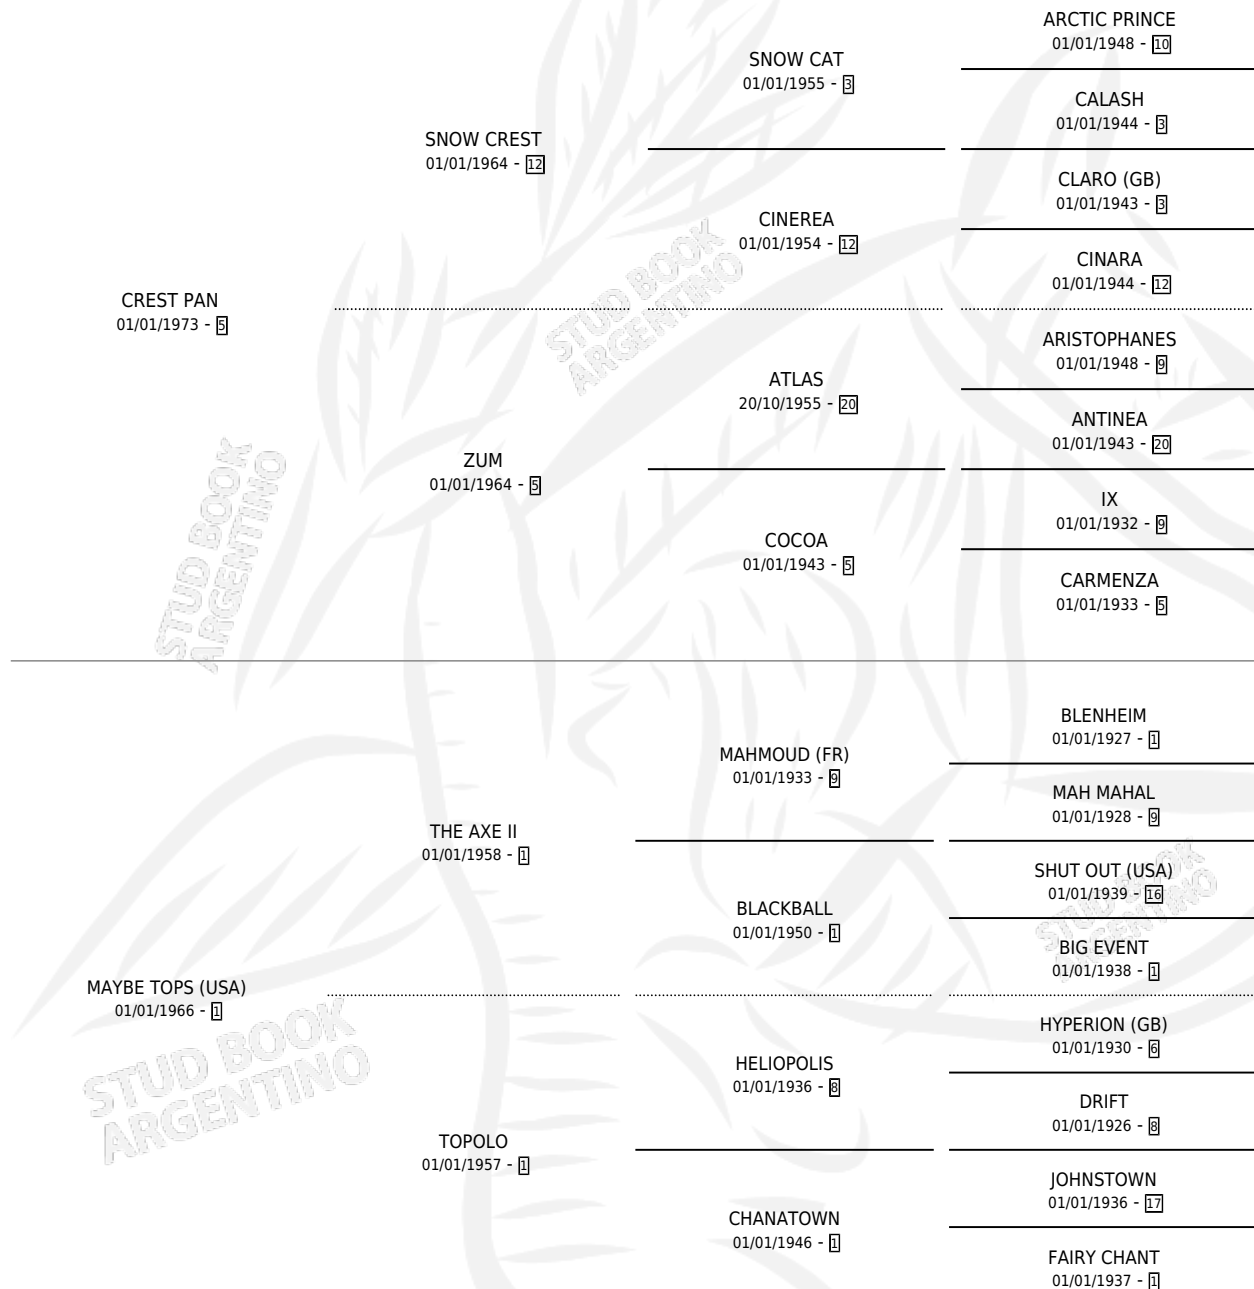

PANICUM

por CREST PAN y MAYBE TOPS (USA) por THE AXE II

Argentina · Hembra · Alazan · SP · 01/01/1981
Familia 1-c · Volumen 31

ESTADO

TIPIFICACIÓN SANGUÍNEA	✓
TIPIFICACIÓN POR ADN	X
PASAPORTE	X
IDENTIFICACIÓN POR MICROCHIP	X
REPRODUCTOR	✓

Lugar de nacimiento: Campo particular

Criador: Sin dato

~

HIJOS

	MACHOS	HEMBRAS
10 NACIERON	5	5
6 CORRIERON	2	4
3 GANARON	1	2

1	1	1
GANADORES CL	GANADORES GR	GANADORES G1

PEDIGREE

CAMPAÑA

Solo carreras oficiales de Argentina

POR EDAD

EDAD	CC	1°	2°	3°	4°	5°	NP	CLC	CLG	CLCG1	CLGG1	IMPORTE	GANANCIA / CC
3 AÑOS	2	1	0	1	0	0	0	1	0	1	0	\$0	\$0
4 AÑOS	1	0	0	0	0	1	0	1	0	1	0	\$0	\$0
TOTALES	3	1	0	1	0	1	0	2	0	2	0	\$0	\$0
%		33.3%	0.0%	33.3%	0.0%	33.3%	0.0%	66.7%	0.0%	100%	0.0%		