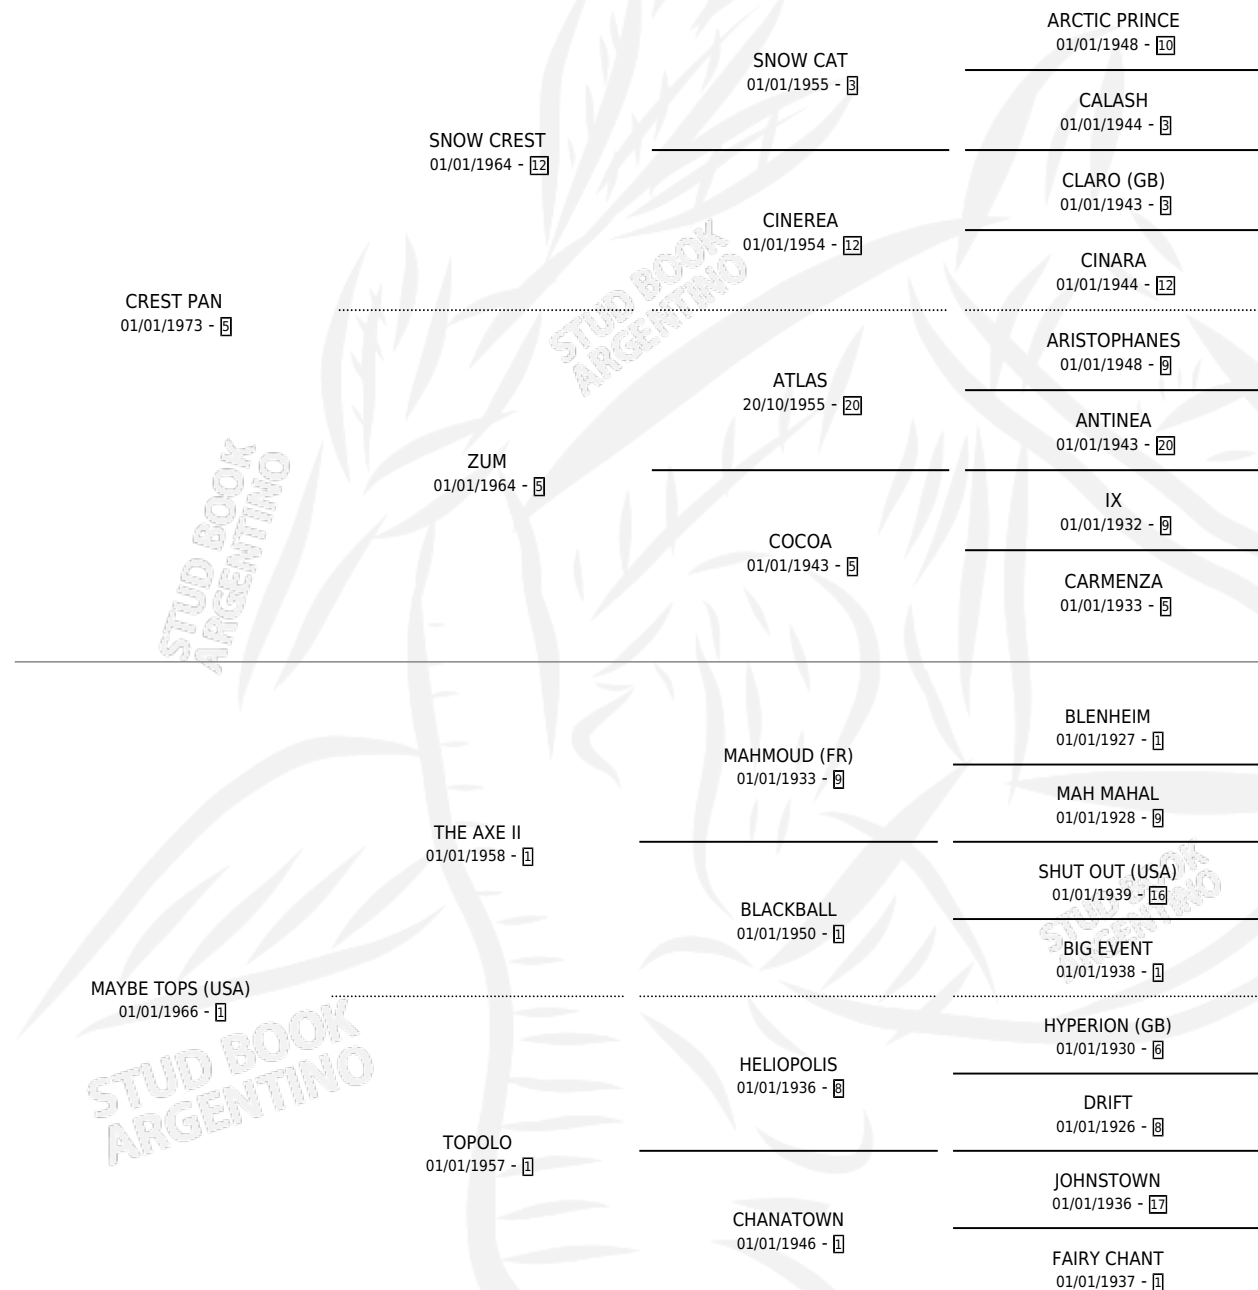

PANICUM

por CREST PAN y MAYBE TOPS (USA) por THE AXE II

Argentina · Hembra · Alazan · SP · 01/01/1981
Familia 1-c · Volumen 31

ESTADO

TIPIFICACIÓN SANGUÍNEA	✓
TIPIFICACIÓN POR ADN	X
PASAPORTE	X
IDENTIFICACIÓN POR MICROCHIP	X
REPRODUCTOR	✓

Lugar de nacimiento: Campo particular

Criador: Sin dato

~

HIJOS

	MACHOS	HEMBRAS
10 NACIERON	5	5
6 CORRIERON	2	4
3 GANARON	1	2

1 GANADORES CL	1 GANADORES GR	1 GANADORES G1
--------------------------	--------------------------	--------------------------

PEDIGREE

CAMPAÑA

Solo carreras oficiales de Argentina

POR EDAD

EDAD	CC	1°	2°	3°	4°	5°	NP	CLC	CLG	CLCG1	CLGG1	IMPORTE	GANANCIA / CC
3 AÑOS	2	1	0	1	0	0	0	1	0	1	0	\$0	\$0
4 AÑOS	1	0	0	0	0	1	0	1	0	1	0	\$0	\$0
TOTALES	3	1	0	1	0	1	0	2	0	2	0	\$0	\$0
%		33.3%	0.0%	33.3%	0.0%	33.3%	0.0%	66.7%	0.0%	100%	0.0%		