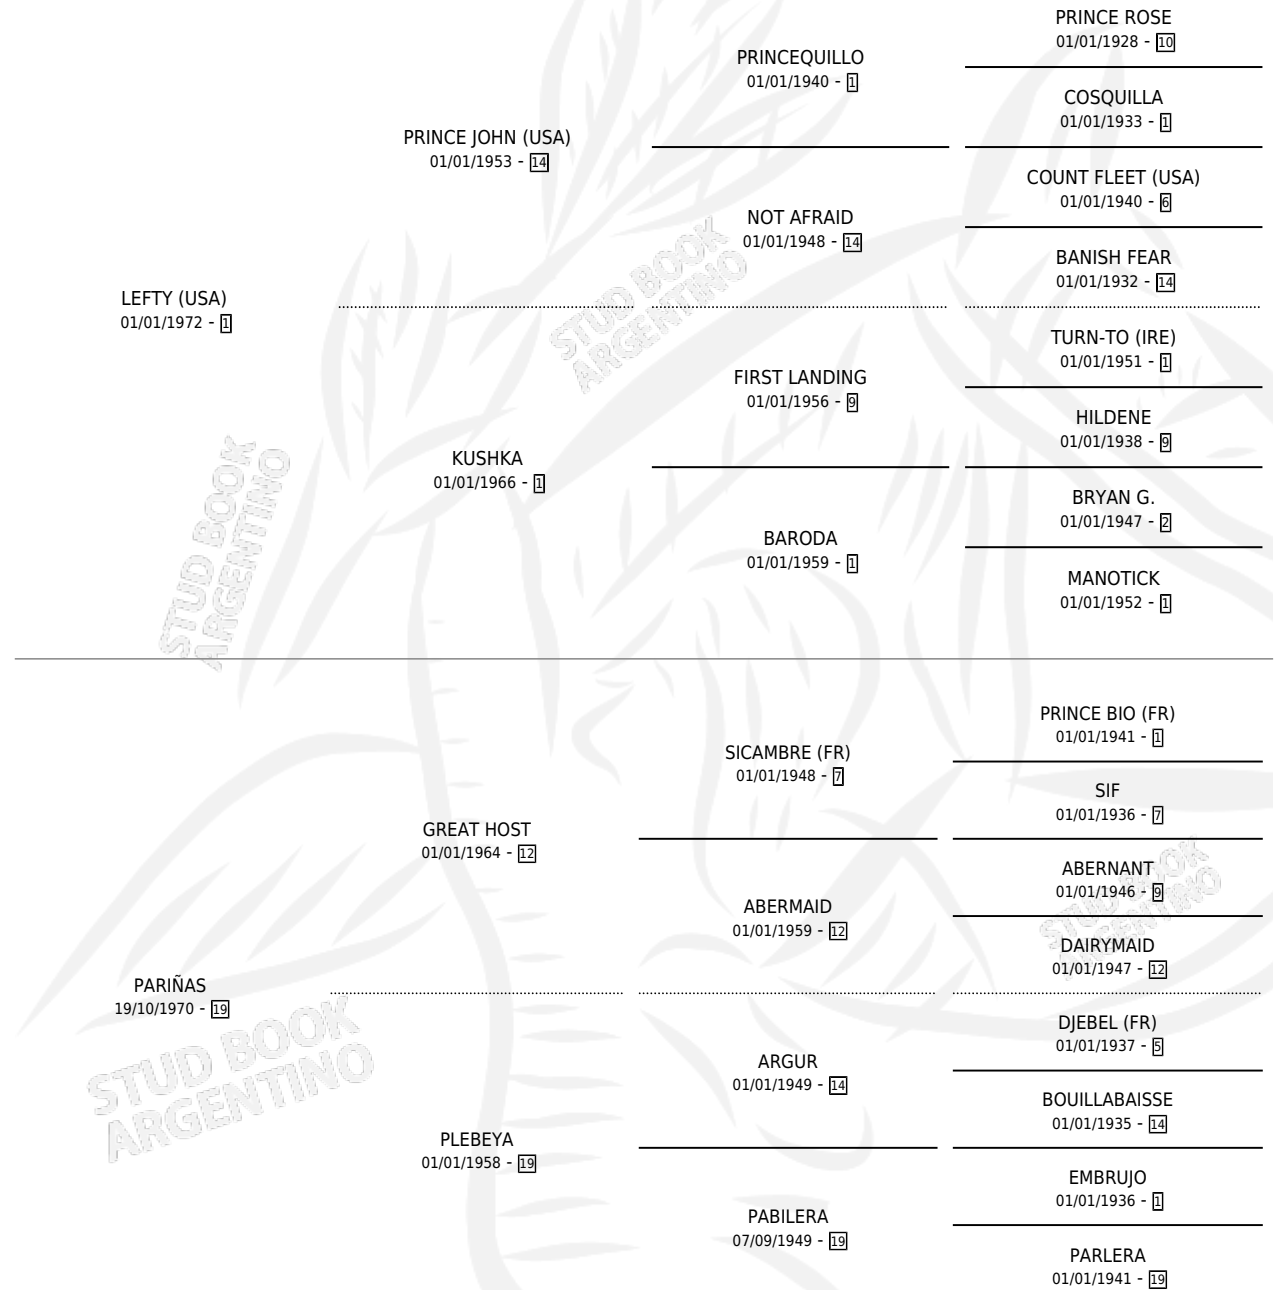

PRENISSE

por **LEFTY (USA)** y **PARIÑAS** por **GREAT HOST**

Argentina · Hembra · Alazan · SP · 28/10/1980
Familia 19-c · Volumen 30

ESTADO

TIPIFICACIÓN SANGUÍNEA	✓
TIPIFICACIÓN POR ADN	X
PASAPORTE	X
IDENTIFICACIÓN POR MICROCHIP	X
REPRODUCTOR	✓

Lugar de nacimiento: Campo particular
Criador: Las Ortigas

~

HIJOS

	MACHOS	HEMBRAS
10 NACIERON	5	5
6 CORRIERON	5	1
4 GANARON	4	0
0 GANADORES CL	0 GANADORES GR	0 GANADORES G1

PEDIGREE

S

cumentos 10 / Efectividad 50.00%

PADRILLO	PRODUCTO	CRIADOR	1ER SERVICIO	ÚLTIMO SERVICIO
GREENJINSKY (USA)	∅		02/10/2003	09/10/2003
PRENISSE PATACAK	∅		23/11/2002	27/11/2002
NUMEROUS (USA)	NUMERATE (M ZC, 03/10/2001)	SIN DATO	12/09/2000	03/10/2000
NUMEROUS (USA)	MISS NIZA (H Z, 06/08/2000)	FIRMAMENTO	23/08/1999	23/08/1999
PARADE MARSHAL (USA)	∅		13/09/1998	11/11/1998
FITZCARRALDO	∅		23/03/1998	23/03/1998
FITZCARRALDO	∅		04/11/1997	27/11/1997
ALGENIB	PRETENCIOSA NIB (H A, 07/10/1997)	FIRMAMENTO	31/10/1996	31/10/1996
SKI CHAMP (USA)	PRECISO CHAMP (M T, 25/09/1996) •MURIÓ EL 16/10/2001•	FIRMAMENTO	10/08/1995	09/10/1995
SKI CHAMP (USA)	NATIONAL CHAMP (M Z, 28/07/1995)	FIRMAMENTO	26/08/1994	26/08/1994
SKI CHAMP (USA)	∅		01/10/1993	01/10/1993
BOLD SECOND (USA)	∅		27/08/1992	18/10/1992
BOLD SECOND (USA)	POSSEDE (H A, 13/08/1992)	LAS ORTIGAS	31/08/1991	02/09/1991
OAK DANCER (GB)	PASSE DROIT (M ZD, 20/08/1991) •MURIÓ EL 22/09/2001•	LAS ORTIGAS	12/08/1990	08/09/1990
BOLD SECOND (USA)	PREFERANCE (H AT, 05/08/1990) •MURIÓ EL 27/03/2007•	LAS ORTIGAS	18/08/1989	20/08/1989
BOLD SECOND (USA)	PRESSANT (M AT, 09/08/1989)	LAS ORTIGAS	28/08/1988	01/09/1988
MAT-BOY	PATANCHA (H A, 26/03/1988) •MURIÓ EL 11/08/1997•	SIN DATO	10/04/1987	04/05/1987
OAK DANCER (GB)	∅		06/08/1986	09/11/1986
OAK DANCER (GB)	∅		02/09/1985	04/11/1985
SIN ASIGNAR	∅			