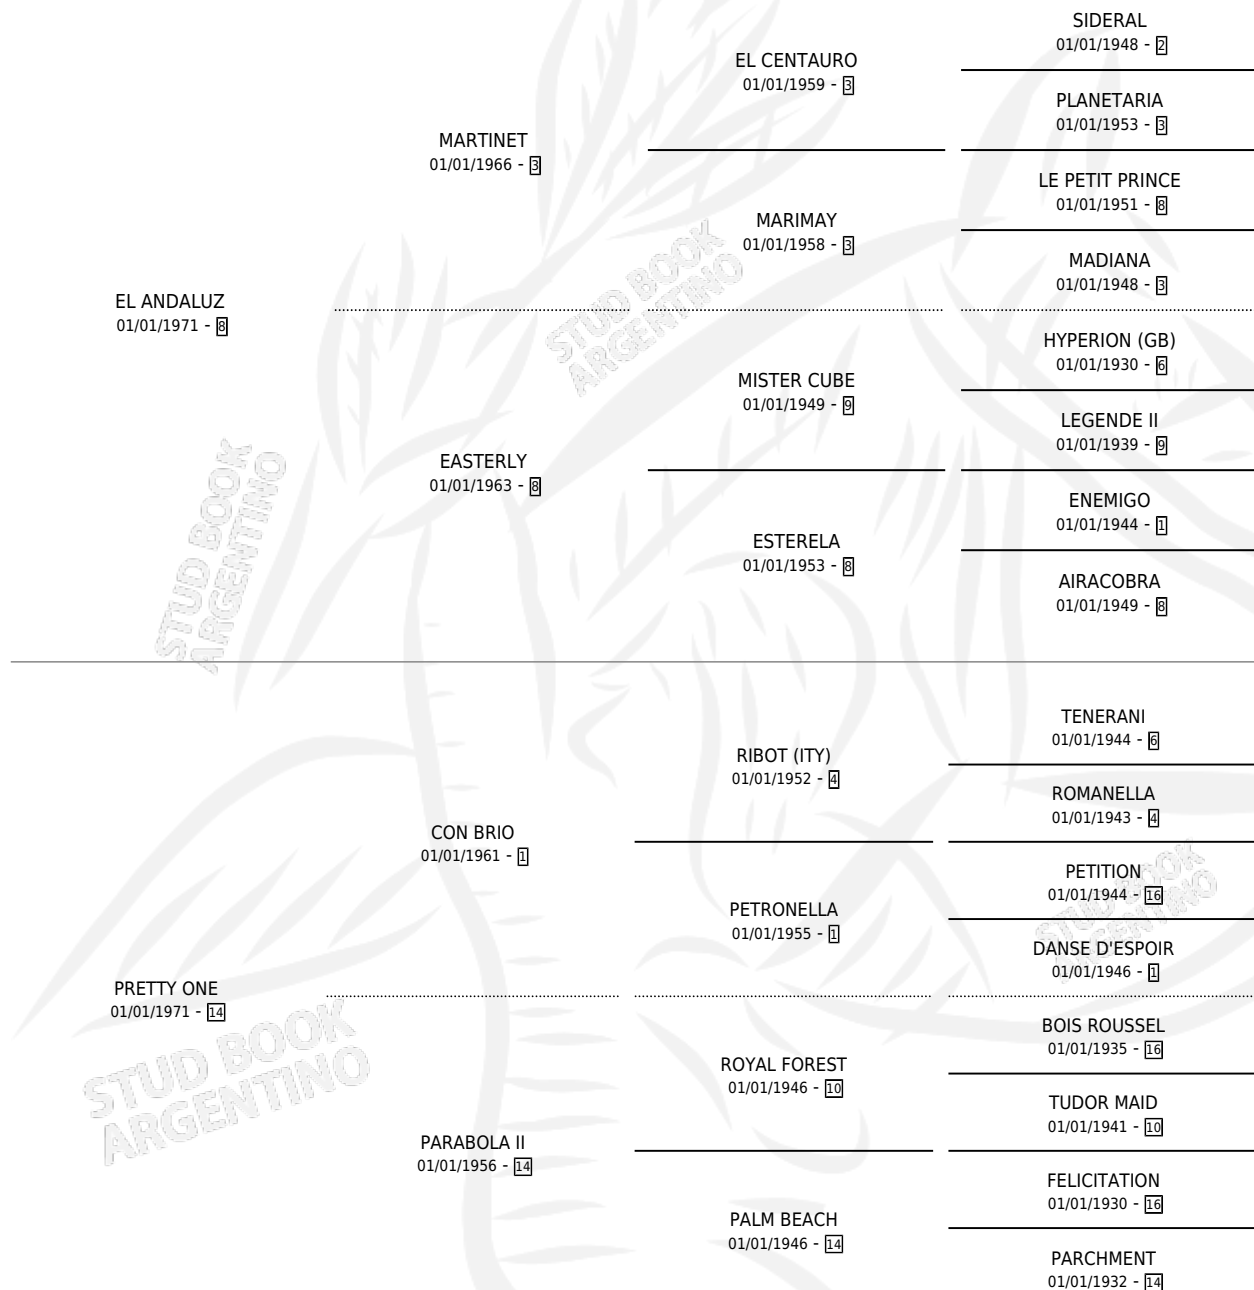

Lugar de nacimiento: Campo particular

Criador: Sin dato

~

HIJOS

	MACHOS	HEMBRAS
8 NACIERON	4	4
5 CORRIERON	3	2
5 GANARON	3	2
0 GANADORES CL	0 GANADORES GR	0 GANADORES G1

PEDIGREE

CAMPAÑA

Solo carreras oficiales de Argentina