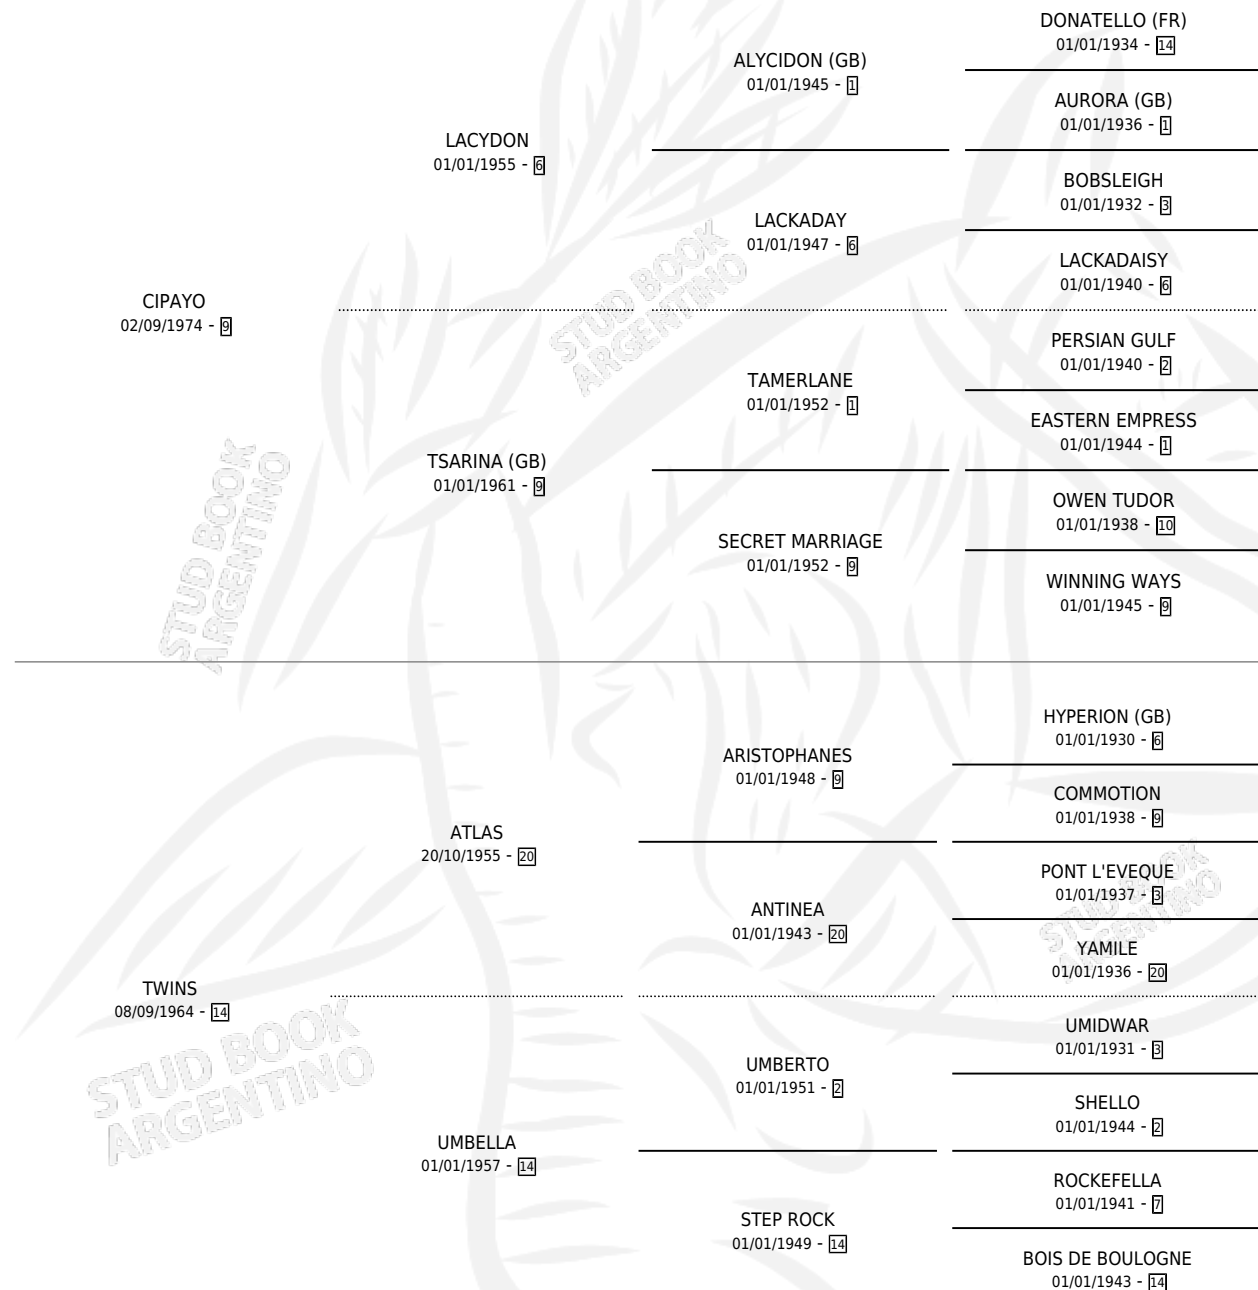

TWICH

por CIPAYO y TWINS por ATLAS

Argentina · Hembra · Zaino · SP · 08/10/1981
Familia 14-c · Volumen 31

ESTADO

TIPIFICACIÓN SANGUÍNEA	X
TIPIFICACIÓN POR ADN	X
PASAPORTE	X
IDENTIFICACIÓN POR MICROCHIP	X
REPRODUCTOR	✓

Lugar de nacimiento: Campo particular

Criador: Sin dato

~

HIJOS

	MACHOS	HEMBRAS
6 NACIERON	3	3
5 CORRIERON	3	2
3 GANARON	2	1
2 GANADORES CL	1 GANADORES GR	0 GANADORES G1

PEDIGREE

CAMPAÑA

Solo carreras oficiales de Argentina