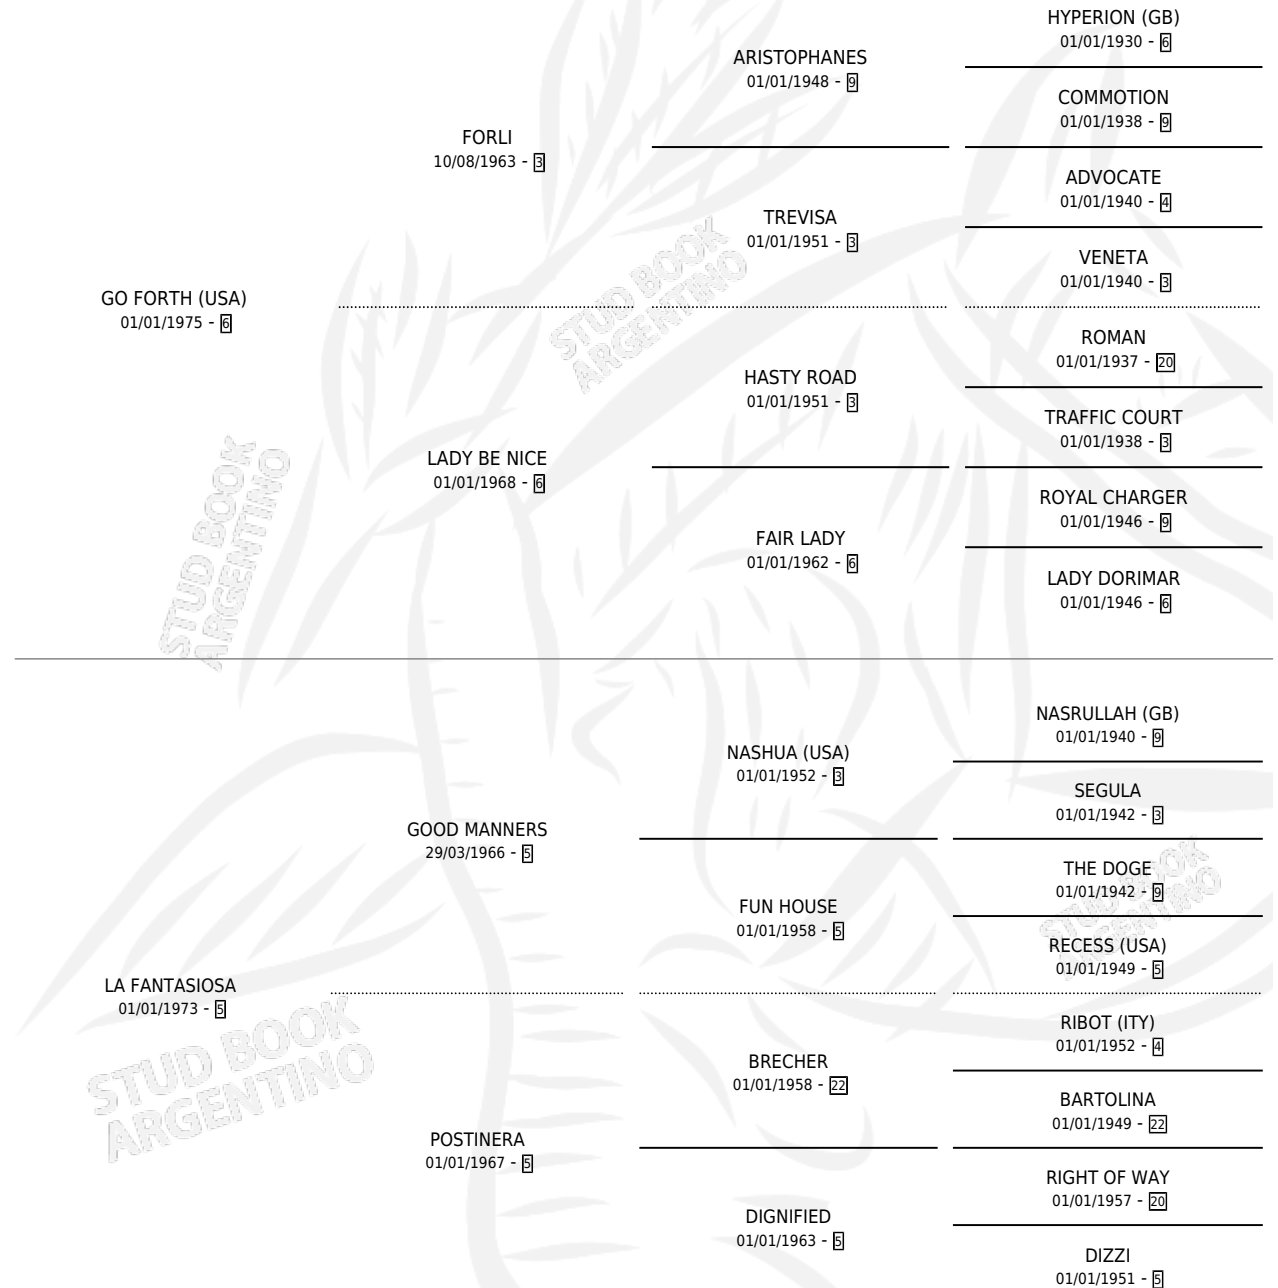

GO FANTASY

por GO FORTH (USA) y LA FANTASIOSA por GOOD MANNERS

Argentina · Hembra · Zaino · SP · 01/01/1982
Familia 5-h · Volumen 31

ESTADO

TIPIFICACIÓN SANGUÍNEA	✓
TIPIFICACIÓN POR ADN	X
PASAPORTE	X
IDENTIFICACIÓN POR MICROCHIP	X
REPRODUCTOR	✓

Lugar de nacimiento: Campo particular
Criador: Fernandez Jorge Ruben

~

HIJOS

	MACHOS	HEMBRAS
10 NACIERON	8	2
6 CORRIERON	5	1
2 GANARON	2	0

0	0	0
GANADORES CL	GANADORES GR	GANADORES G1

PEDIGREE