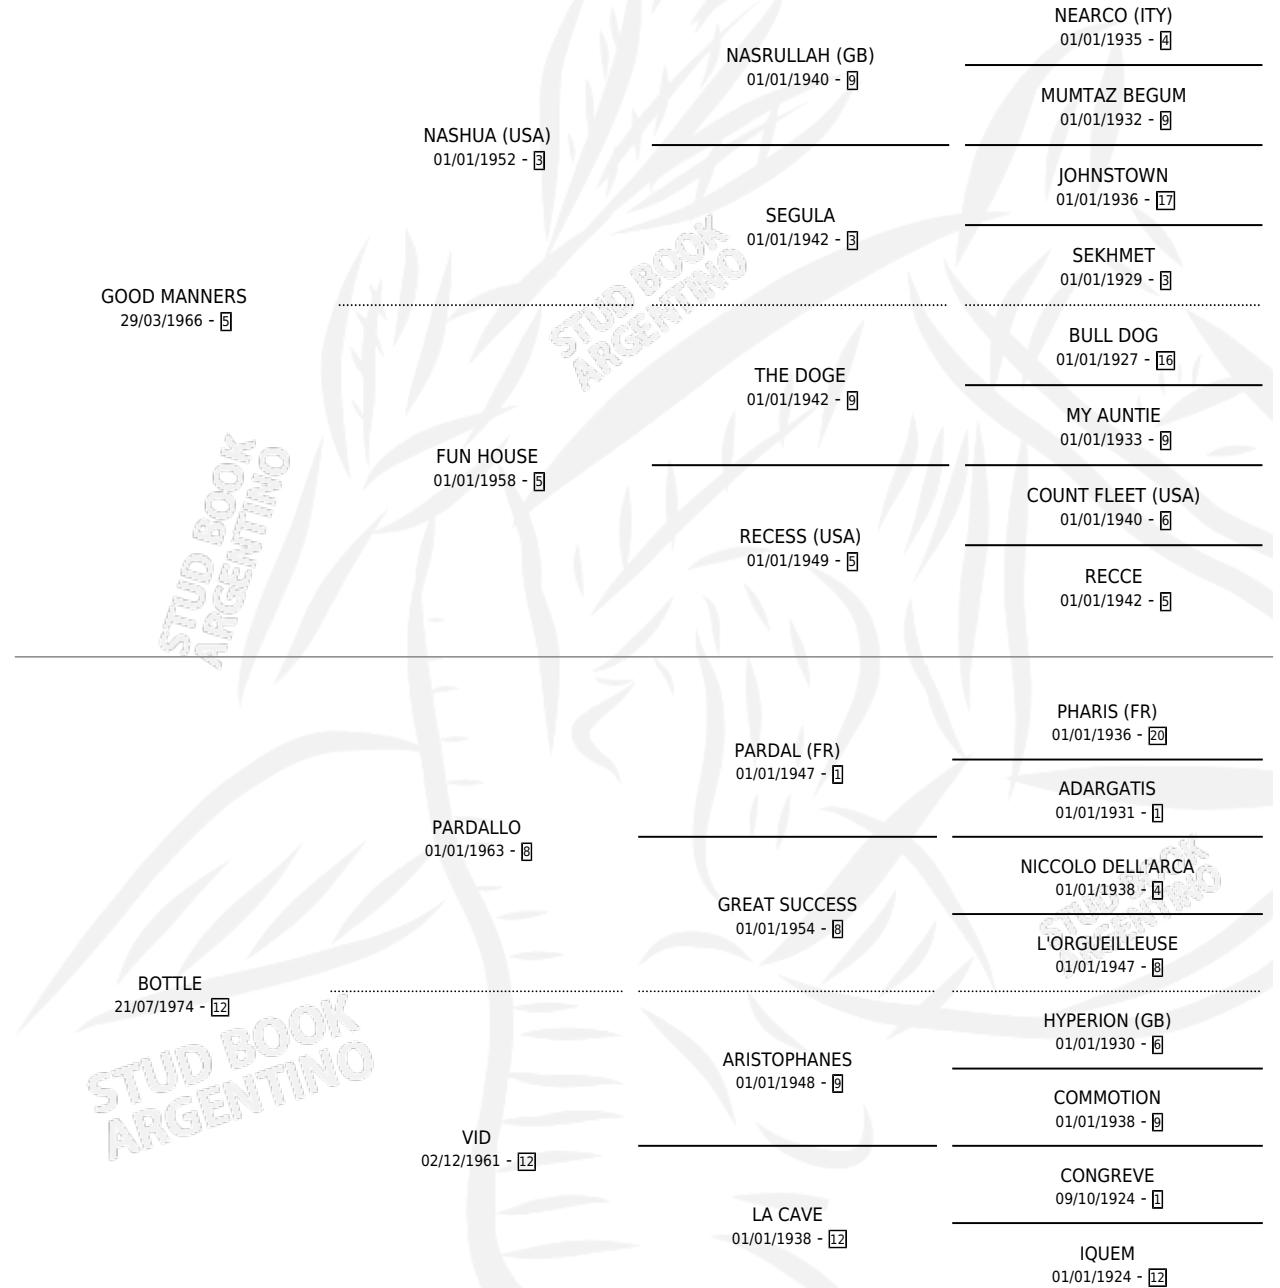

WINE GLASS

por **GOOD MANNERS** y **BOTTLE** por **PARDALLO**

Argentina · Hembra · Zaino Doradillo · SP · 01/01/1981
Familia 12-d · Volumen 31

ESTADO

TIPIFICACIÓN SANGUÍNEA	✓
TIPIFICACIÓN POR ADN	X
PASAPORTE	X
IDENTIFICACIÓN POR MICROCHIP	X
REPRODUCTOR	✓

Lugar de nacimiento: Campo particular

Criador: Sin dato

~

HIJOS

	MACHOS	HEMBRAS
12 NACIERON	5	7
7 CORRIERON	2	5
3 GANARON	0	3
0 GANADORES CL	0 GANADORES GR	0 GANADORES G1

PEDIGREE