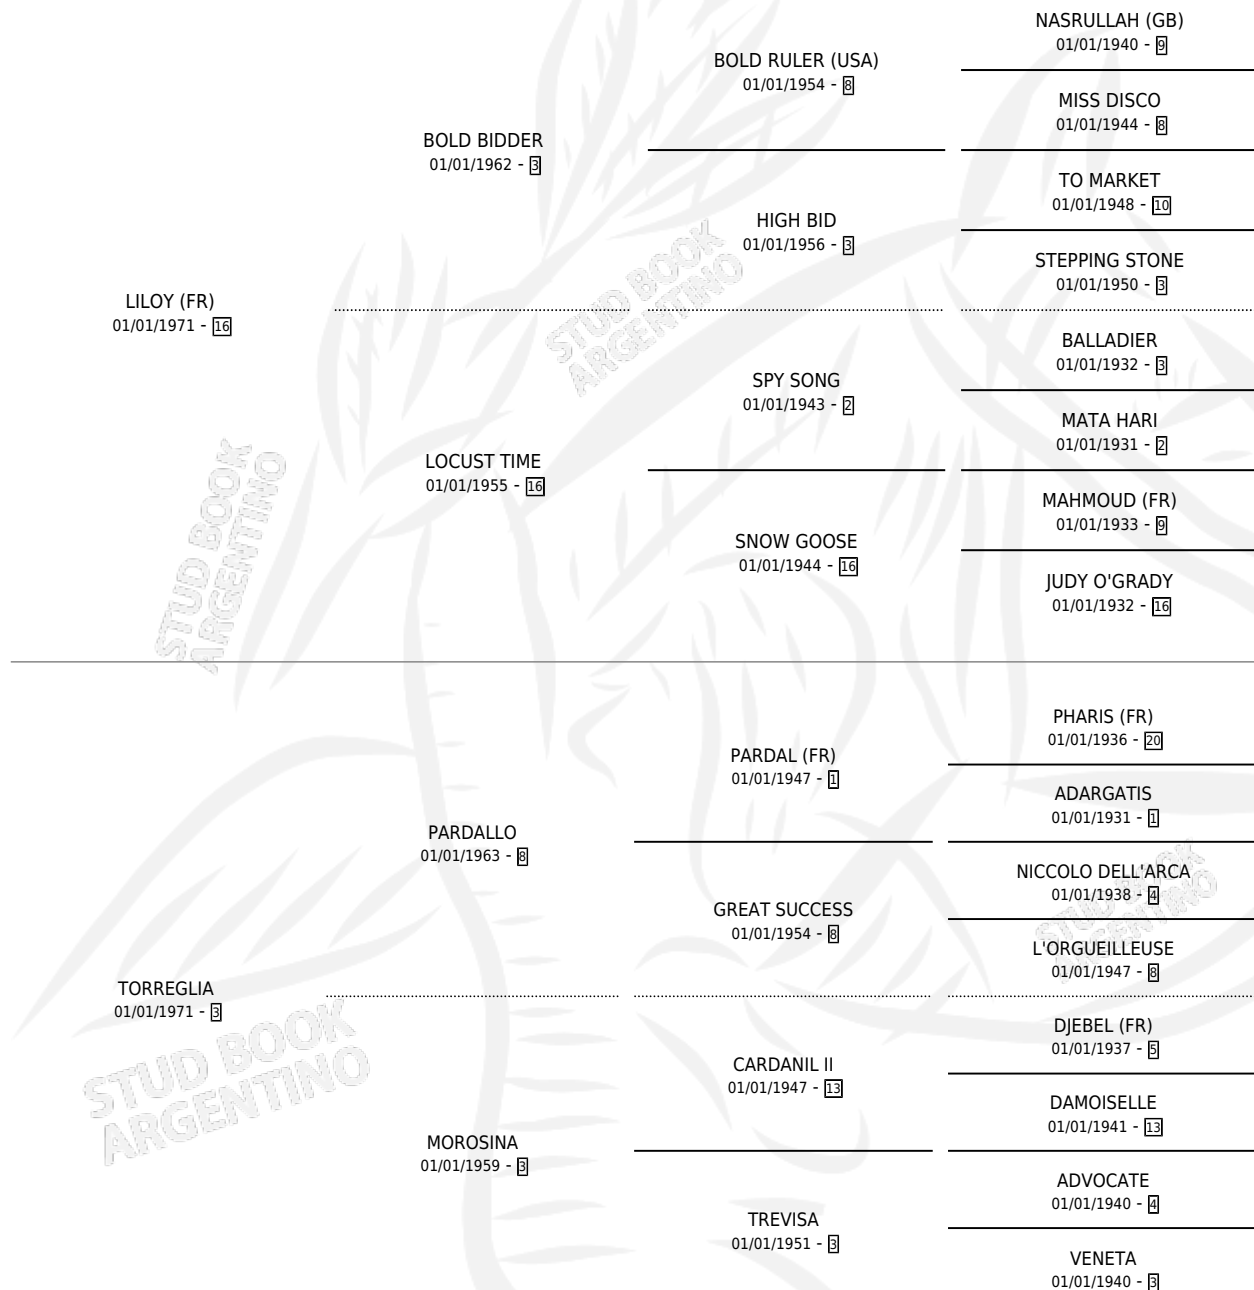

FALESIA

por LILOY (FR) y TORREGLIA por PARDALLO

Argentina · Hembra · Zaino Doradillo · SP · 01/01/1981
Familia 3-b · Volumen 31

ESTADO

TIPIFICACIÓN SANGUÍNEA	✓
TIPIFICACIÓN POR ADN	✓
PASAPORTE	X
IDENTIFICACIÓN POR MICROCHIP	X
REPRODUCTOR	✓

Lugar de nacimiento: Campo particular

Criador: Sin dato

~

HIJOS

	MACHOS	HEMBRAS
11 NACIERON	6	5
8 CORRIERON	4	4
6 GANARON	3	3
0 GANADORES CL	0 GANADORES GR	0 GANADORES G1

PEDIGREE